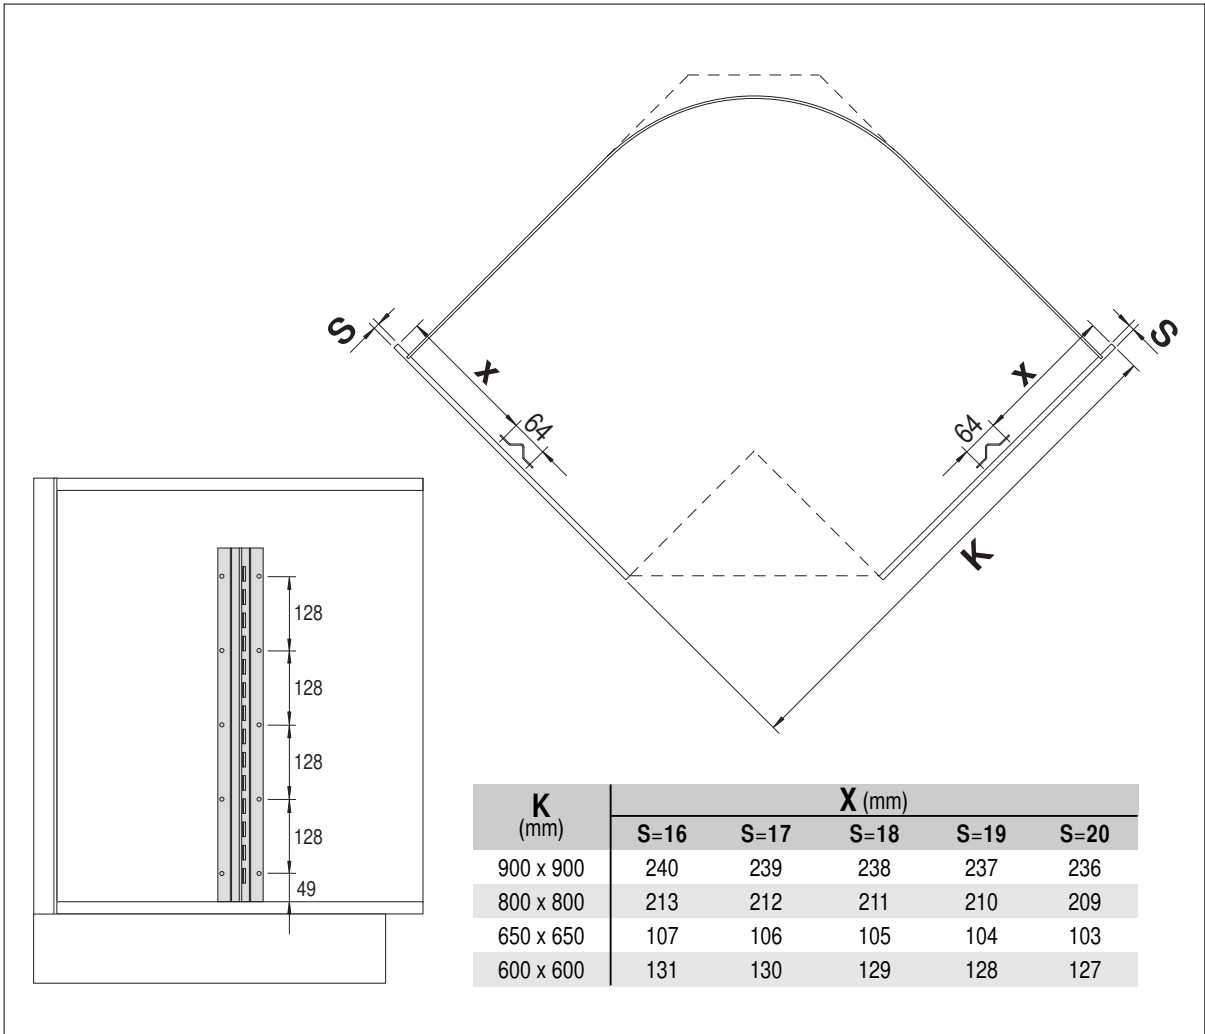

09 / 2010 / 070

RECORNER MAXX®

A x A (mm)	B (mm)	C (mm)	D (mm)	E (mm)	F (mm)	G (mm)
900 x 900	835	440	760	< 335	< 455	< 321
800 x 800	745	390	680	< 235	< 393	< 278
650 x 650	615	360	480	< 315	< 508	< 359
600 x 600	565	310	480	< 265	< 367	< 259

44007506_00

1

2

3