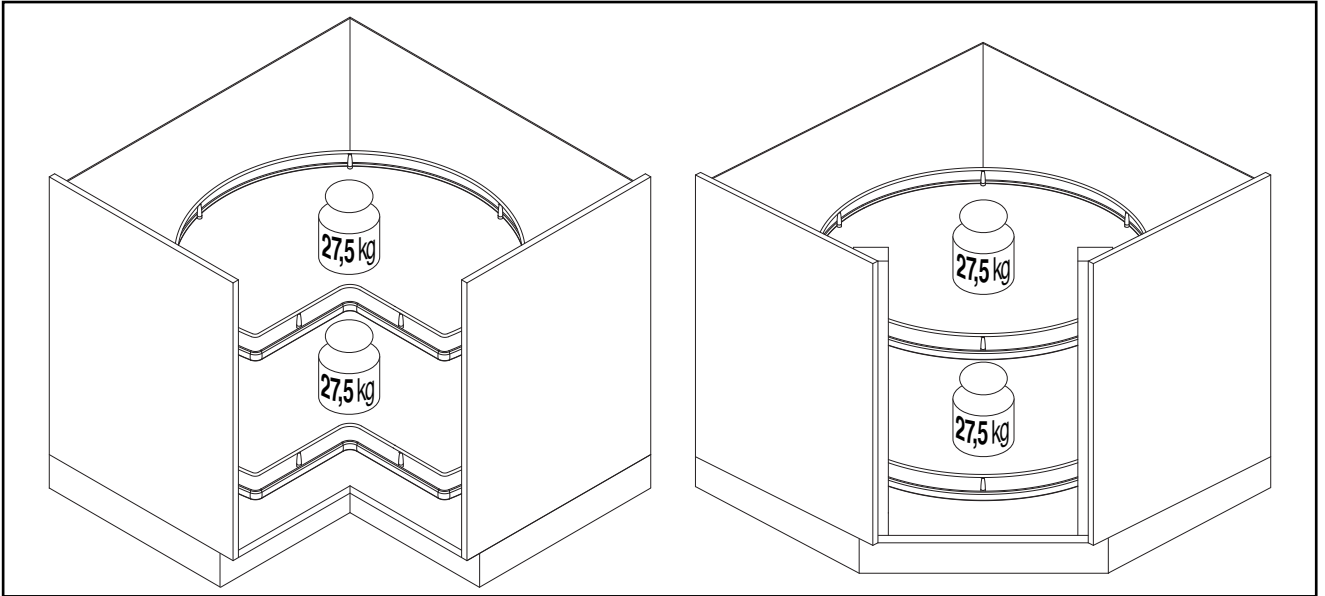

09 / 2010 / 070

RECORNER MAXX®

A x A (mm)	B (mm)	C (mm)	D (mm)	E (mm)	F (mm)	G (mm)
900 x 900	835	440	760	< 335	< 455	< 321
800 x 800	745	390	680	< 235	< 393	< 278
650 x 650	615	360	480	< 315	< 508	< 359
600 x 600	565	310	480	< 265	< 367	< 259