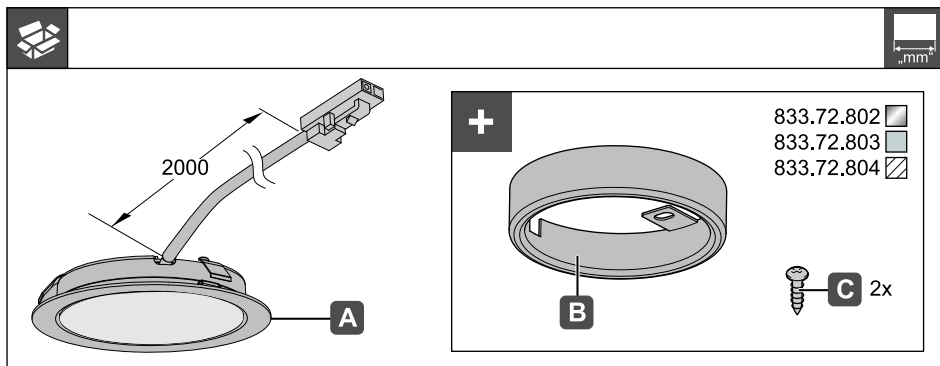

LED 2047

833.72.300	833.72.342
833.72.301	833.72.390
833.72.302	833.72.391
833.72.340	833.72.392
833.72.341	

732.26.221

12 V System	K	W	T <sub>A</sub>	mm	mm	
833.72.300 <input type="checkbox"/> 833.72.340 <input type="checkbox"/> 833.72.390 <input checked="" type="checkbox"/>	3000 K	3.0 W	-20 °C – +45 °C -4 °F – +113 °F	Ø 65 x 12	≥ Ø 75 x 22	<div style="border: 1px solid black; padding: 5px; display: inline-block;">                     Loox 12V                 </div>
833.72.301 <input type="checkbox"/> 833.72.341 <input type="checkbox"/> 833.72.391 <input checked="" type="checkbox"/>	4000 K					
833.72.302 <input type="checkbox"/> 833.72.342 <input type="checkbox"/> 833.72.392 <input checked="" type="checkbox"/>	5000 K					