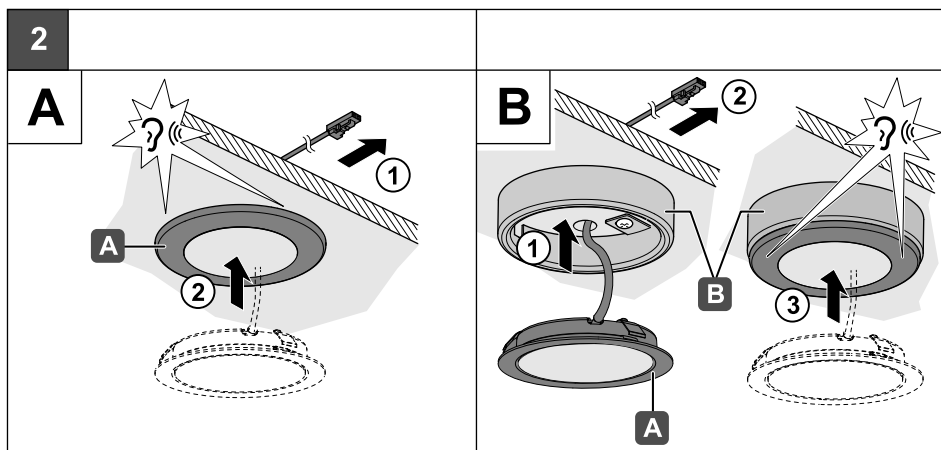

732.26.221