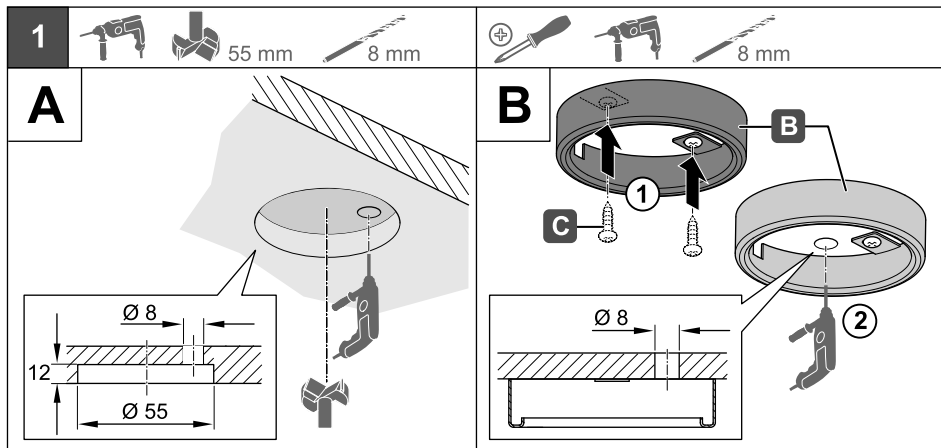

732.26.221