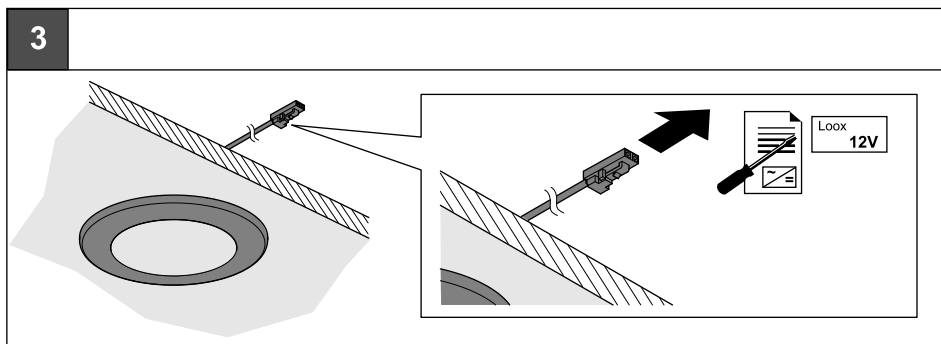

HDE 04/2017