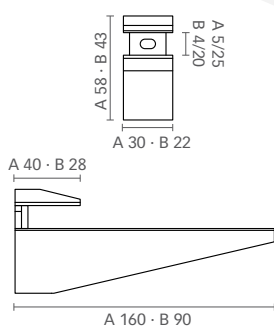

ART. **RM50**

design: Valentina Romani, Scuola Italiana Design

Finiture • Finishes

Cromo
Chrome

Nichel satinato
Satinated nickel

Econichel
Econickel

Reggimensola regolabile in zama pressofusa, completa di viti e tasselli mod. A misura A, mod. B misura B*

Materiale: zama

Die-cast zamac adjustable shelf support with screws and plugs mod. A size A, mod. B size B*

Material: zamac

*: vedi sezione glossario/uso e pulizia
*: look at section glossary/use and cleaning