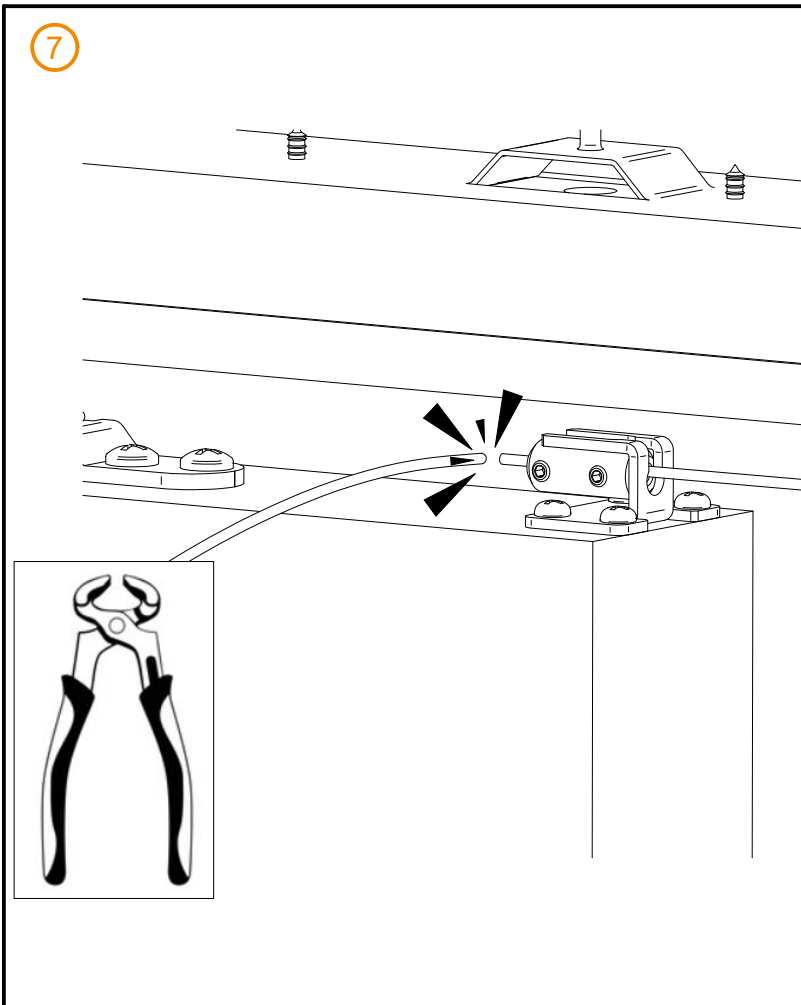

ALLEN Nº2

NYLON HAMMER

CUTTING NIPPER PLIER

PROTECTIVE EQUIPMENT

ROUGH OPENING

CODE	WIDTH (X)	HEIGHT (Y)
99692111	1291	2127
99692112	1491	2127
99692113	1691	2127
99692114	1891	2127
99692115	2091	2127
99692116	1259	2068
99692117	1411	2068
99692118	1563	2068
99692119	1715	2068
99692120	1867	2068