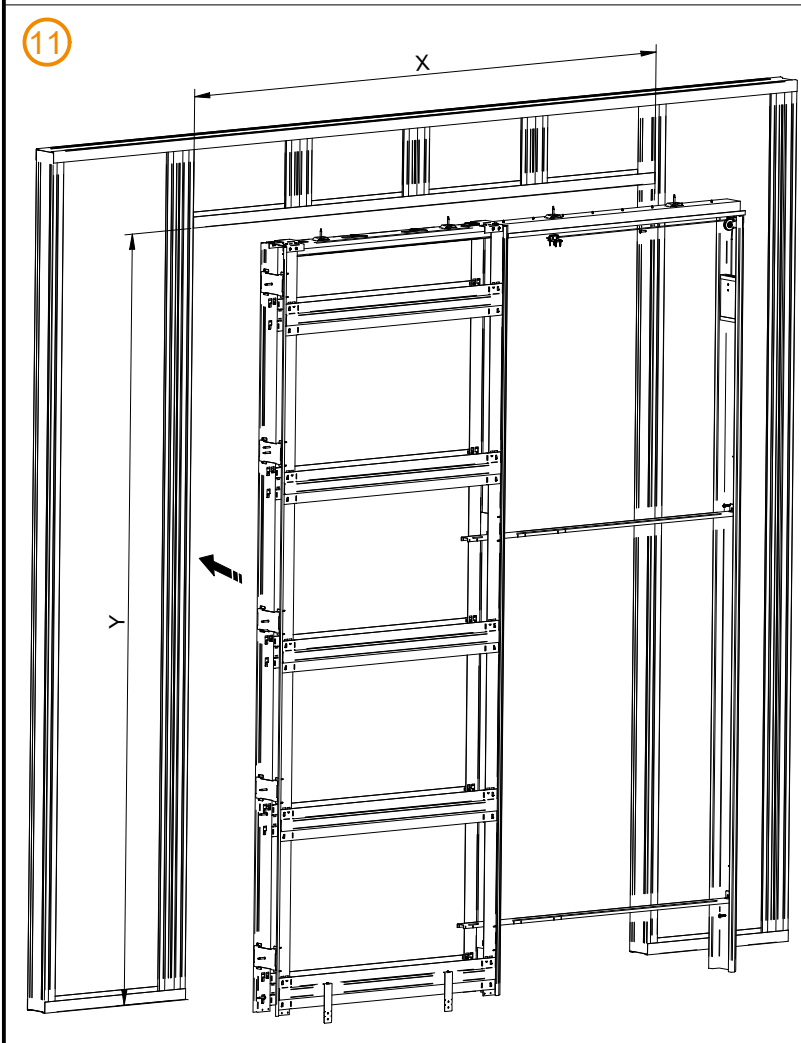

ALLEN Nº2

NYLON HAMMER

CUTTING NIPPER PLIER

PROTECTIVE EQUIPMENT

ROUGH OPENING

CODE	WIDTH (X)	HEIGHT (Y)
99692111	1291	2127
99692112	1491	2127
99692113	1691	2127
99692114	1891	2127
99692115	2091	2127
99692116	1259	2068
99692117	1411	2068
99692118	1563	2068
99692119	1715	2068
99692120	1867	2068