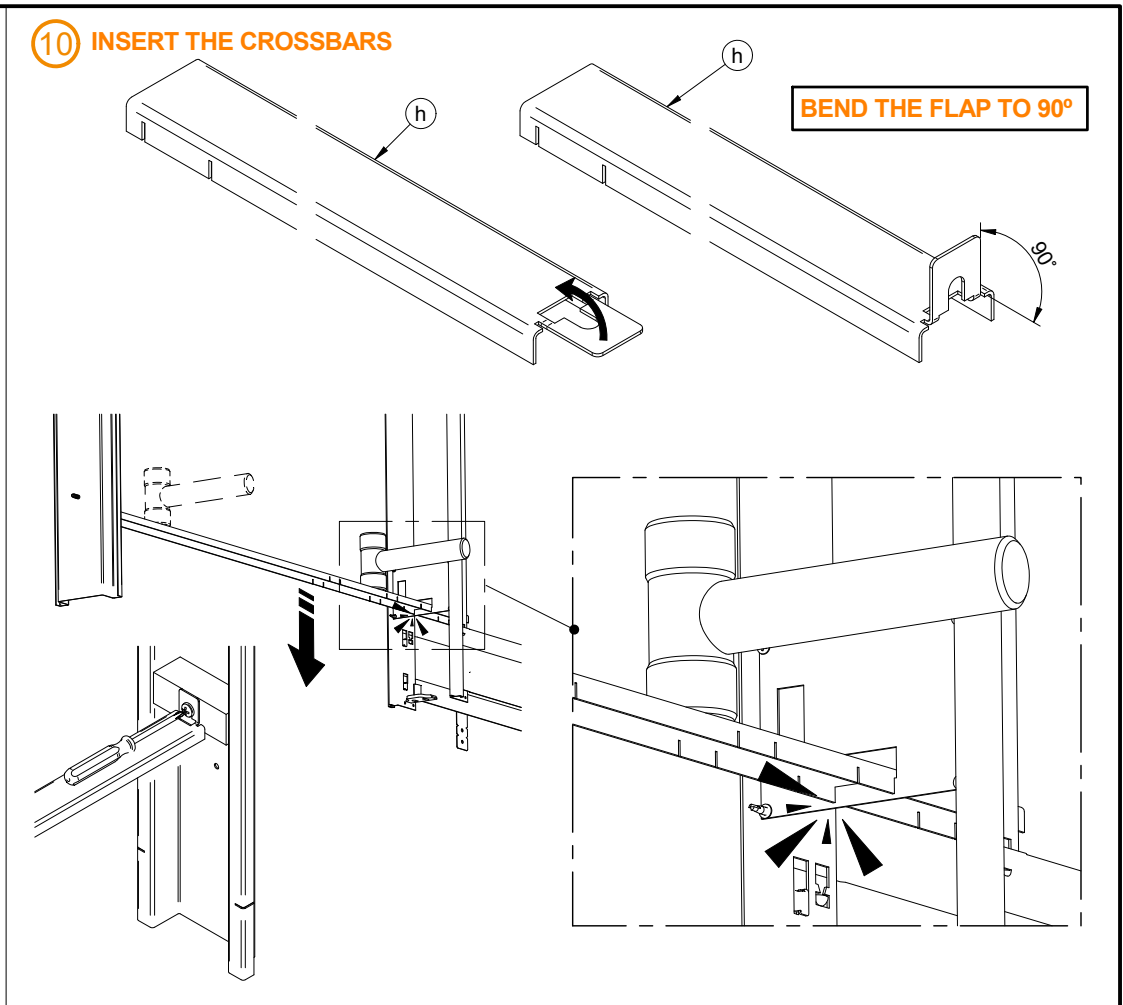

ALLEN Nº2

NYLON HAMMER

CUTTING NIPPER PLIER

PROTECTIVE EQUIPMENT

ROUGH OPENING

CODE	WIDTH (X)	HEIGHT (Y)
99692111	1291	2127
99692112	1491	2127
99692113	1691	2127
99692114	1891	2127
99692115	2091	2127
99692116	1259	2068
99692117	1411	2068
99692118	1563	2068
99692119	1715	2068
99692120	1867	2068