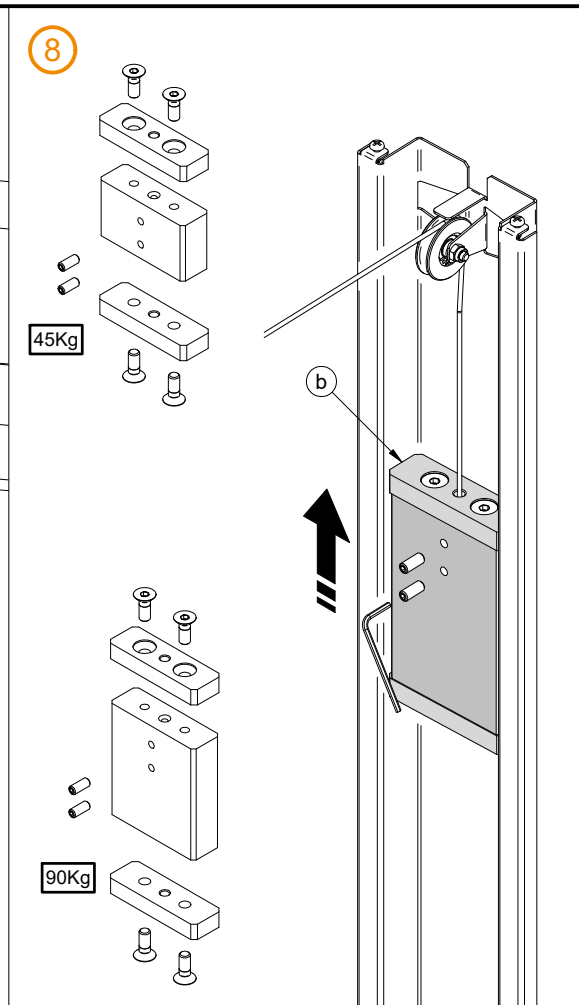

ALLEN Nº2

NYLON HAMMER

CUTTING NIPPER PLIER

PROTECTIVE EQUIPMENT

ROUGH OPENING

CODE	WIDTH (X)	HEIGHT (Y)
99692111	1291	2127
99692112	1491	2127
99692113	1691	2127
99692114	1891	2127
99692115	2091	2127
99692116	1259	2068
99692117	1411	2068
99692118	1563	2068
99692119	1715	2068
99692120	1867	2068