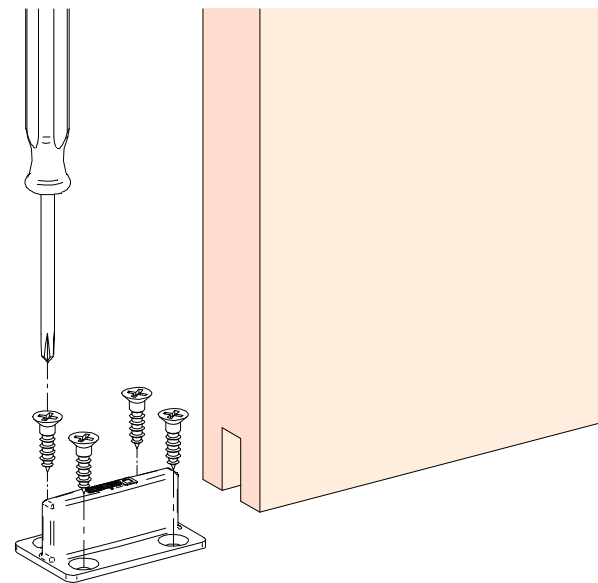

± 3mm

A= H-84

± 3mm

A= H-84

1 MONTAJE A TECHO / Ceiling mount

2 MONTAJE A PARED + PERFIL SEPARADOR / Wall mount + full width side fixing profile

COMPATIBLE P. STAR A= H-84

3 MONTAJE A PARED / Wall mount

4 MONTAJE COMPONENTES / Assembly components

5

6

7

8 MONTAJE PUERTA / Door installation

9

10

11 MONTAJE TAPETA / Cover mount