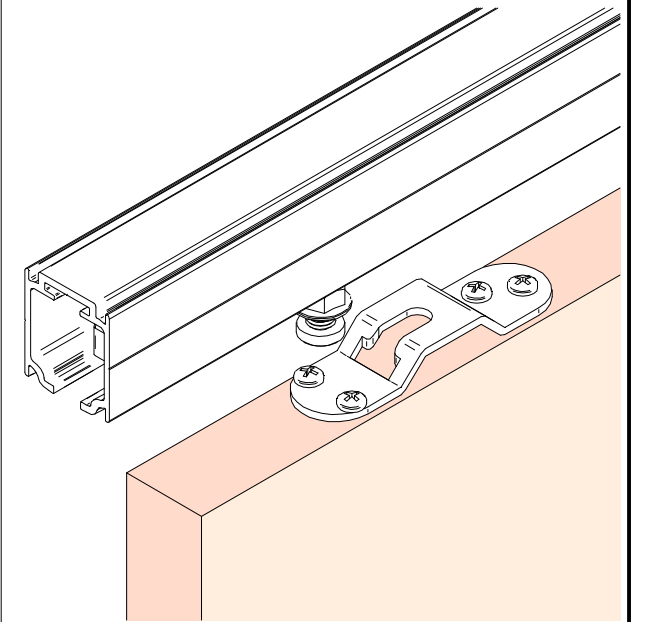

± 3mm

A= H-84

± 3mm

A= H-84

1 MONTAJE A TECHO / Ceiling mount

2 MONTAJE A PARED + PERFIL SEPARADOR / Wall mount + full width side fixing profile

COMPATIBLE P. STAR A= H-84

3 MONTAJE A PARED / Wall mount

4 MONTAJE COMPONENTES / Assembly components

5

6

7

8 MONTAJE PUERTA / Door installation

9

10

11 MONTAJE TAPETA / Cover mount