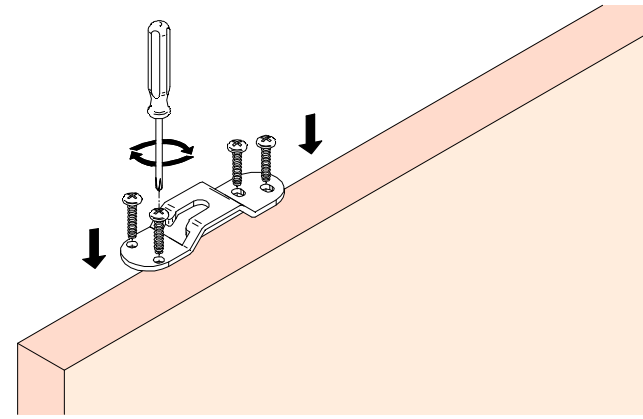

± 3mm

A= H-84

± 3mm

A= H-84

1 MONTAJE A TECHO / Ceiling mount

2 MONTAJE A PARED + PERFIL SEPARADOR / Wall mount + full width side fixing profile

COMPATIBLE P. STAR A= H-84

3 MONTAJE A PARED / Wall mount

4 MONTAJE COMPONENTES / Assembly components

5

6

7

8 MONTAJE PUERTA / Door installation

9

10

11 MONTAJE TAPETA / Cover mount