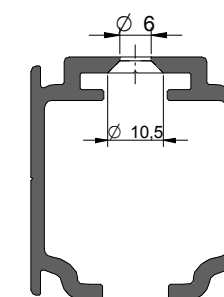

MADE IN E.U.

GRUPO TORREMAT

038060784

CODE: 0 140 01

a		2	f		2		
b		1	g		8		
c		4	h		2		
d		1	j		1		
					k		2
					n		2
					p		2
					s		1

FUERZA ABRIR - Force Open = 9N (0,9Kg)
FUERZA CERRAR - Force Close = 7N (0,7Kg)

± 3mm

A= H-84

± 3mm

A= H-84

1 MONTAJE A TECHO / Ceiling mount

2 MONTAJE A PARED + PERFIL SEPARADOR / Wall mount + full width side fixing profile

COMPATIBLE P. STAR A= H-84

3 MONTAJE A PARED / Wall mount