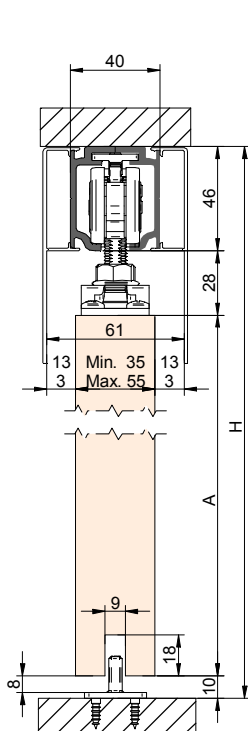

MADE IN E.U.

GRUPO TORREMAT

038060784

CODE: 0 140 01

a		2	f		2		
b		1	g		8		
c		4	h		2		
d		1	j		1		
					k		2
					n		2
					p		2
					s		1

FUERZA ABRIR - Force Open = 9N (0,9Kg)
FUERZA CERRAR - Force Close = 7N (0,7Kg)

± 3mm

A= H-84

± 3mm

A= H-84

1 MONTAJE A TECHO / Ceiling mount

2 MONTAJE A PARED + PERFIL SEPARADOR / Wall mount + full width side fixing profile

COMPATIBLE P. STAR A= H-84

3 MONTAJE A PARED / Wall mount