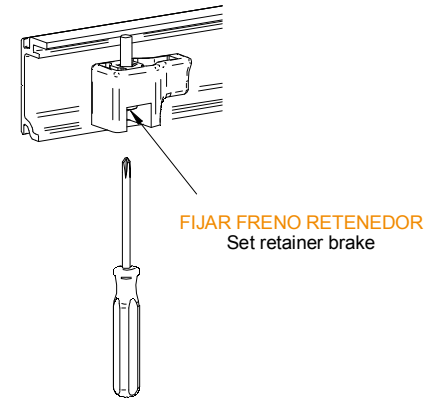

± 3mm

A= H-84

± 3mm

A= H-84

1 MONTAJE A TECHO / Ceiling mount

2 MONTAJE A PARED + PERFIL SEPARADOR / Wall mount + full width side fixing profile

COMPATIBLE P. STAR A= H-84

3 MONTAJE A PARED / Wall mount

4 MONTAJE COMPONENTES / Assembly components

5

6

7

8 MONTAJE PUERTA / Door installation

9

10

11 MONTAJE TAPETA / Cover mount