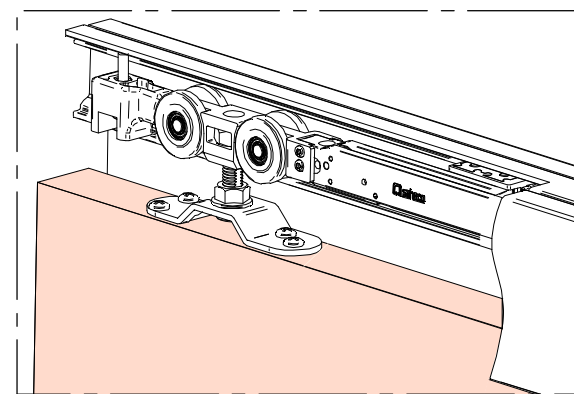

MADE IN E.U.

GRUPO TORREMAT

038060784

CODE: 0 140 01

a		2	f		2		
b		1	g		8		
c		4	h		2		
d		1	j		1		
					k		2
					n		2
					p		2
					s		1

FUERZA ABRIR - Force Open = 9N (0,9Kg)
FUERZA CERRAR - Force Close = 7N (0,7Kg)

± 3mm

A= H-84

± 3mm

A= H-84

1 MONTAJE A TECHO / Ceiling mount

2 MONTAJE A PARED + PERFIL SEPARADOR / Wall mount + full width side fixing profile

COMPATIBLE P. STAR A= H-84

3 MONTAJE A PARED / Wall mount