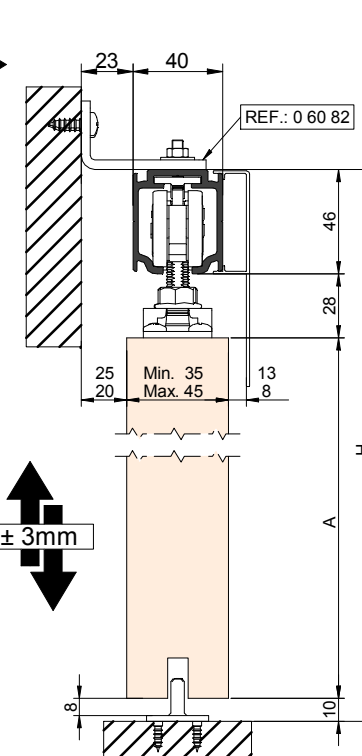

MADE IN E.U.

GRUPO TORREMAT

038060784

CODE: 0 140 01

a		2	f		2		
b		1	g		8		
c		4	h		2		
d		1	j		1		
					k		2
					n		2
					p		2
					s		1

FUERZA ABRIR - Force Open = 9N (0,9Kg)
FUERZA CERRAR - Force Close = 7N (0,7Kg)

± 3mm

A= H-84

± 3mm

A= H-84

1 MONTAJE A TECHO / Ceiling mount

2 MONTAJE A PARED + PERFIL SEPARADOR / Wall mount + full width side fixing profile

COMPATIBLE P. STAR A= H-84

3 MONTAJE A PARED / Wall mount