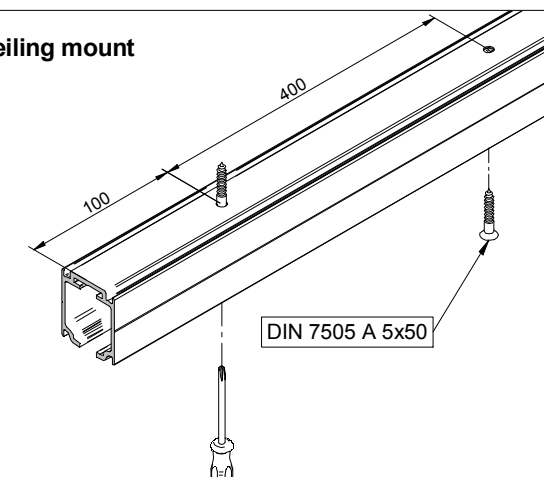

MADE IN E.U.

GRUPO TORREMAT

038060784

CODE: 0 140 01

a		2	f		2		
b		1	g		8		
c		4	h		2		
d		1	j		1		
					k		2
					n		2
					p		2
					s		1

FUERZA ABRIR - Force Open = 9N (0,9Kg)
FUERZA CERRAR - Force Close = 7N (0,7Kg)

± 3mm

A= H-84

± 3mm

A= H-84

1 MONTAJE A TECHO / Ceiling mount

2 MONTAJE A PARED + PERFIL SEPARADOR / Wall mount + full width side fixing profile

COMPATIBLE P. STAR A= H-84

3 MONTAJE A PARED / Wall mount