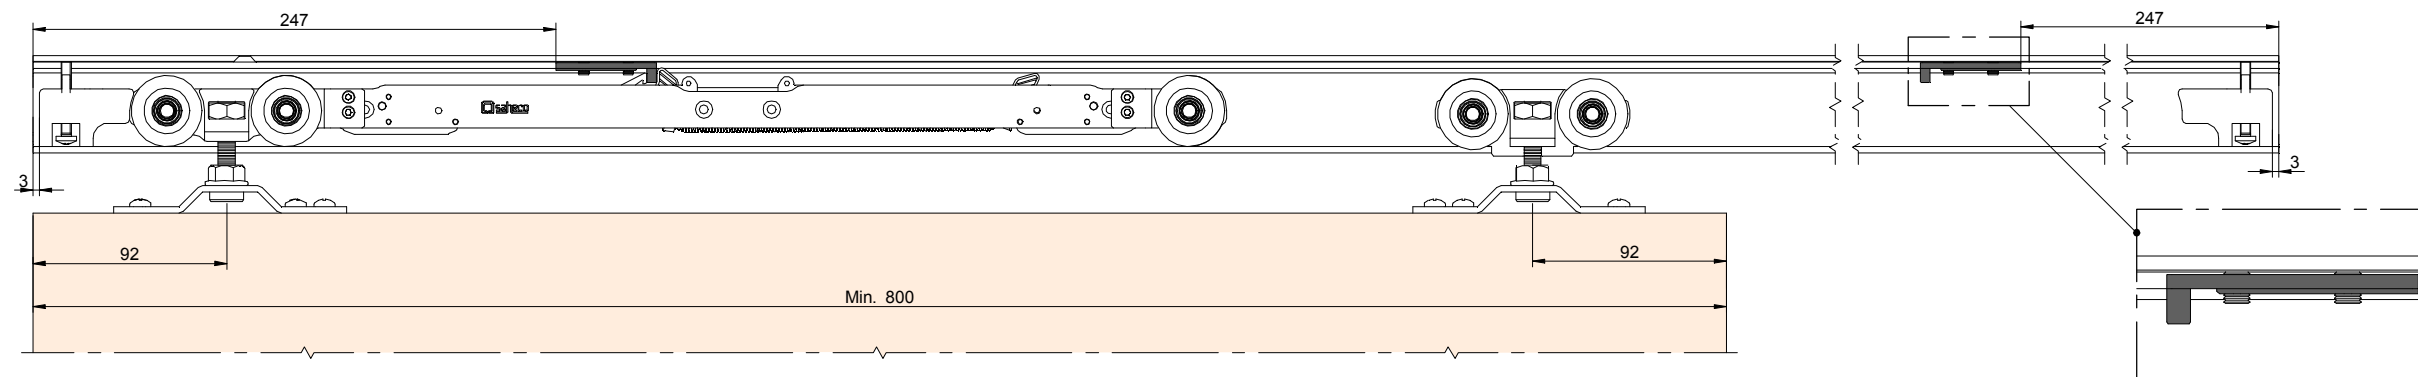

MADE IN E.U.

GRUPO TORREMAT

038060784

CODE: 0 140 01

a		2	f		2		
b		1	g		8		
c		4	h		2		
d		1	j		1		
					k		2
					n		2
					p		2
					s		1

FUERZA ABRIR - Force Open = 9N (0,9Kg)
FUERZA CERRAR - Force Close = 7N (0,7Kg)

± 3mm

A= H-84

± 3mm

A= H-84

1 MONTAJE A TECHO / Ceiling mount

2 MONTAJE A PARED + PERFIL SEPARADOR / Wall mount + full width side fixing profile

COMPATIBLE P. STAR A= H-84

3 MONTAJE A PARED / Wall mount