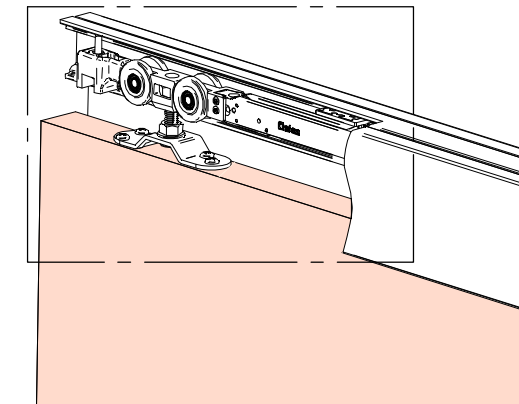

MADE IN E.U.

GRUPO TORREMAT

038060784

CODE: 0 140 01

a		2	f		2		
b		1	g		8		
c		4	h		2		
d		1	j		1		
					k		2
					n		2
					p		2
					s		1

FUERZA ABRIR - Force Open = 9N (0,9Kg)
FUERZA CERRAR - Force Close = 7N (0,7Kg)

± 3mm

A= H-84

± 3mm

A= H-84

1 MONTAJE A TECHO / Ceiling mount

2 MONTAJE A PARED + PERFIL SEPARADOR / Wall mount + full width side fixing profile

COMPATIBLE P. STAR A= H-84

3 MONTAJE A PARED / Wall mount