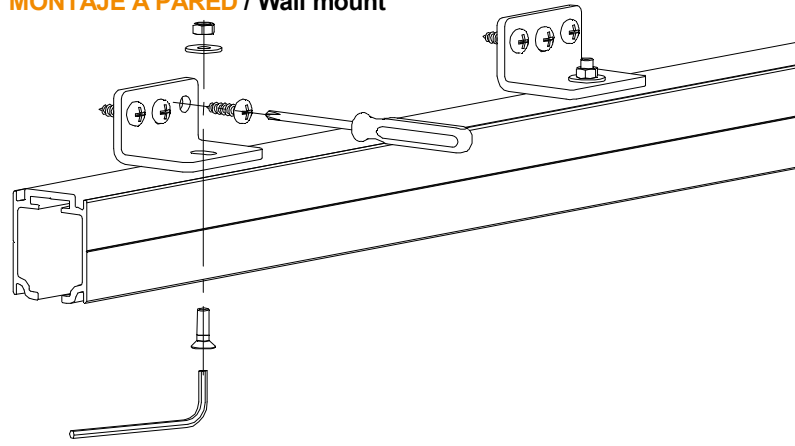

± 3mm

A= H-84

± 3mm

A= H-84

1 MONTAJE A TECHO / Ceiling mount

2 MONTAJE A PARED + PERFIL SEPARADOR / Wall mount + full width side fixing profile

COMPATIBLE P. STAR A= H-84

3 MONTAJE A PARED / Wall mount