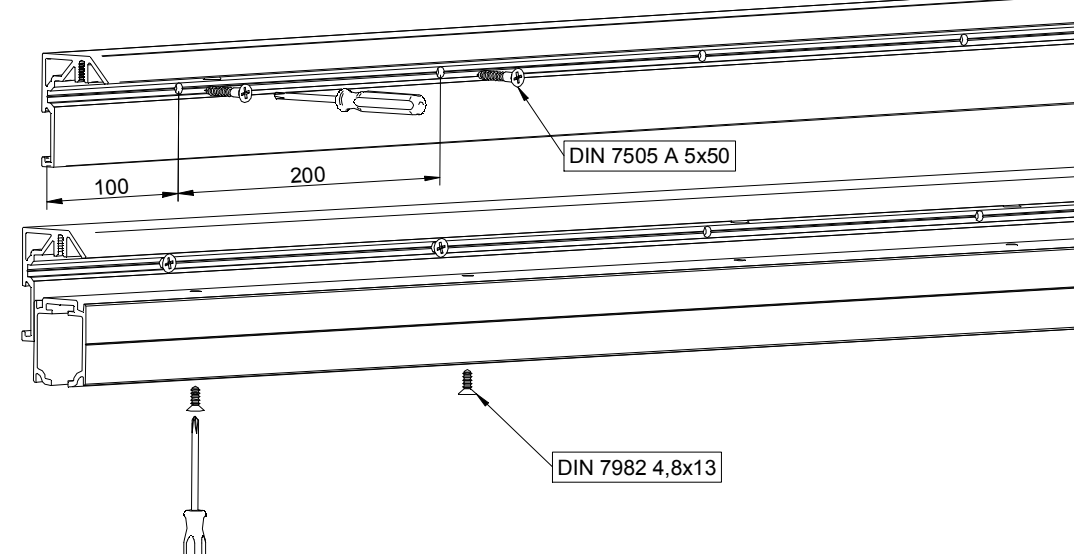

± 3mm

A= H-84

± 3mm

A= H-84

1 MONTAJE A TECHO / Ceiling mount

2 MONTAJE A PARED + PERFIL SEPARADOR / Wall mount + full width side fixing profile

COMPATIBLE P. STAR A= H-84

3 MONTAJE A PARED / Wall mount