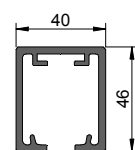

MADE IN E.U.

GRUPO TORREMAT

038060784

CODE: 0 140 01

a		2	f		2		
b		1	g		8		
c		4	h		2		
d		1	j		1		
					k		2
					n		2
					p		2
					s		1

FUERZA ABRIR - Force Open = 9N (0,9Kg)
FUERZA CERRAR - Force Close = 7N (0,7Kg)

± 3mm

A= H-84

± 3mm

A= H-84

1 MONTAJE A TECHO / Ceiling mount

2 MONTAJE A PARED + PERFIL SEPARADOR / Wall mount + full width side fixing profile

COMPATIBLE P. STAR A= H-84

3 MONTAJE A PARED / Wall mount