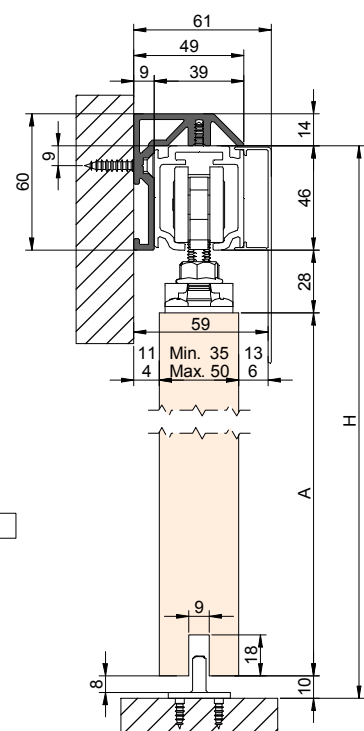

MADE IN E.U.

GRUPO TORREMAT

038060784

CODE: 0 140 01

a		2	f		2		
b		1	g		8		
c		4	h		2		
d		1	j		1		
					k		2
					n		2
					p		2
					s		1

FUERZA ABRIR - Force Open = 9N (0,9Kg)
FUERZA CERRAR - Force Close = 7N (0,7Kg)

± 3mm

A= H-84

± 3mm

A= H-84

1 MONTAJE A TECHO / Ceiling mount

2 MONTAJE A PARED + PERFIL SEPARADOR / Wall mount + full width side fixing profile

COMPATIBLE P. STAR A= H-84

3 MONTAJE A PARED / Wall mount