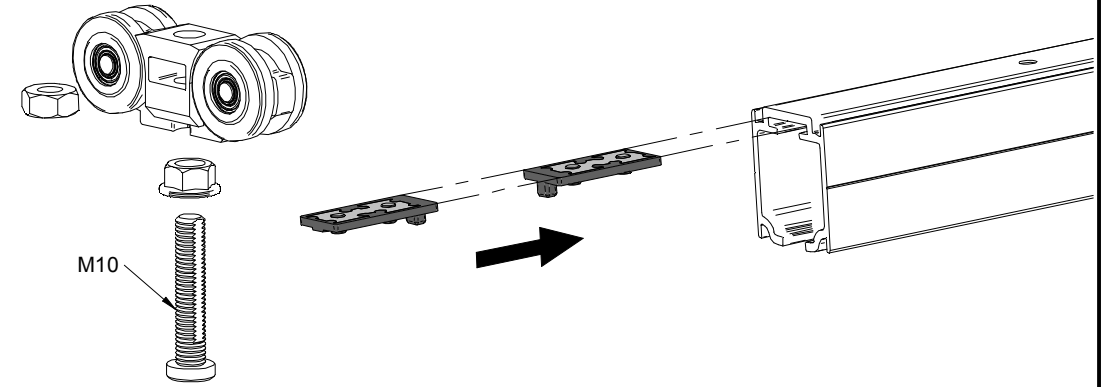

3 MONTAJE A PARED / Wall mount

4 MONTAJE COMPONENTES / Assembly components

5

6

7

8 MONTAJE PUERTA / Door installation

9

10

11 MONTAJE TAPETA / Cover mount