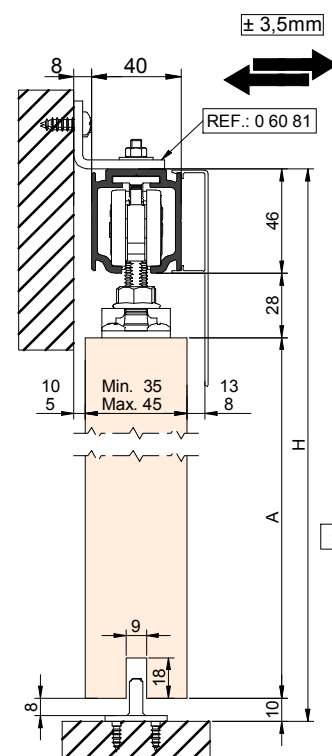

MADE IN E.U.

GRUPO TORREMAT

038060784

CODE: 0 140 01

a		2	f		2		
b		1	g		8		
c		4	h		2		
d		1	j		1		
					k		2
					n		2
					p		2
					s		1

FUERZA ABRIR - Force Open = 9N (0,9Kg)
FUERZA CERRAR - Force Close = 7N (0,7Kg)

± 3mm

A= H-84

± 3mm

A= H-84

1 MONTAJE A TECHO / Ceiling mount

2 MONTAJE A PARED + PERFIL SEPARADOR / Wall mount + full width side fixing profile

COMPATIBLE P. STAR A= H-84

3 MONTAJE A PARED / Wall mount