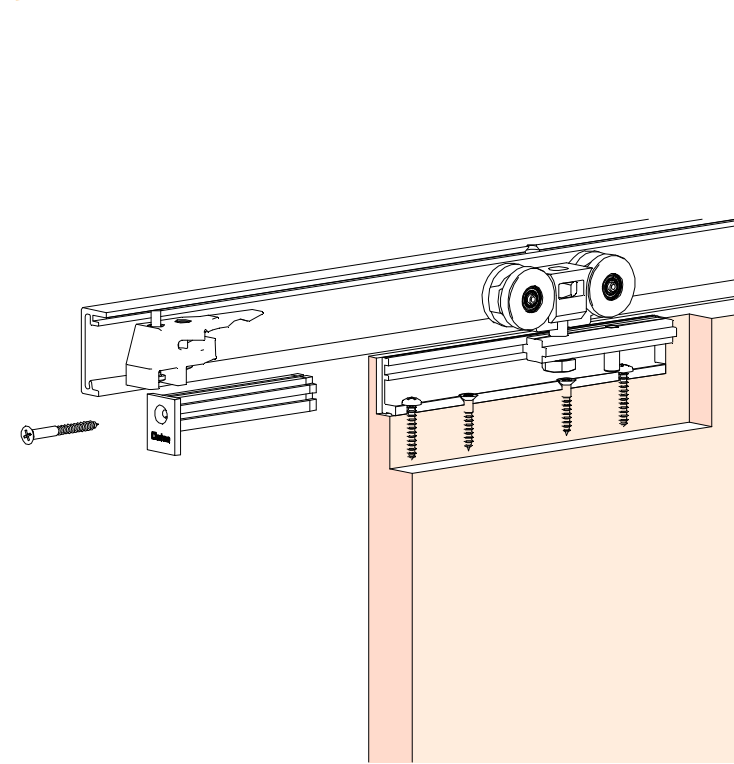

13

14 MONTAJE JUEGO SF- RA INTERIOR / Set assembly SF-RA Interior

15

16

17

18

19 MONTAJE PUERTA LADO INTERIOR / Interior side door assembly

20

21 MONTAJE PUERTA LADO EXTERIOR / Exterior side door assembly

22

23

24

25 MONTAJE CLIP TAPETA MADERA / Clip on bracket for timber pelmet

26