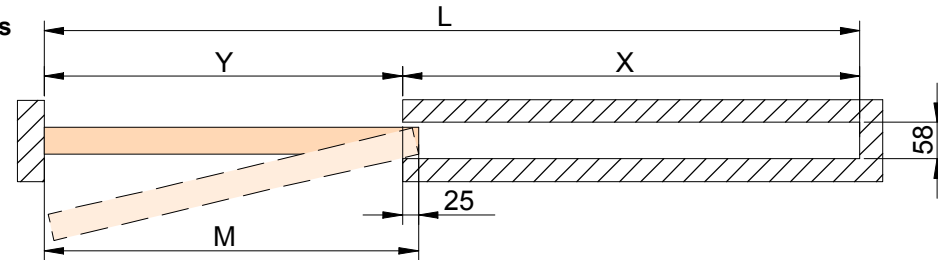

SEDE INTERNA / Interior with	PUERTA DE / Door of
58mm	35-40mm
69mm	45mm

INSTALACIÓN SOLAPADA / Overlap assembly

2 MONTAJE PERFILES / Assembly profiles

$X = Y + 245$
 $M = Y + 25$
 $K = (Y \times 2) + 105$

Y= PASO DE LUZ / Opening with
M= PUERTA / Door

(Y)	(Z) MIN.
1100	2100
1200	2100
1300	2300
1400	2500
1500	2700
1600	2800
1700	3000
1800	3400

CORTAR PERFIL SIEMPRE DE ESTE LADO /
Cut profile always on this side