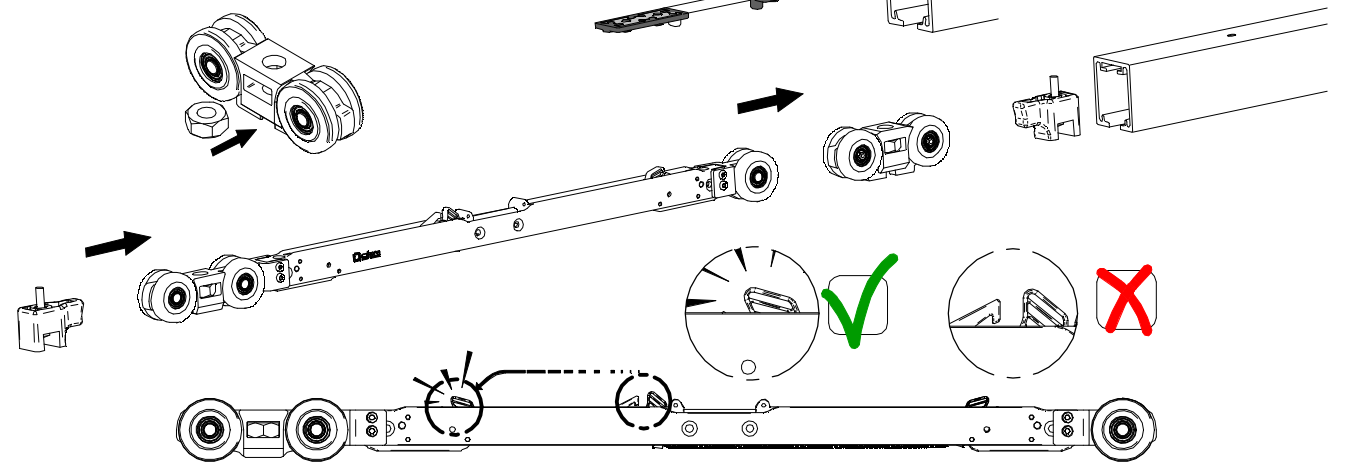

4 x1 SOFTOP DOBLE / x1 Double Softop