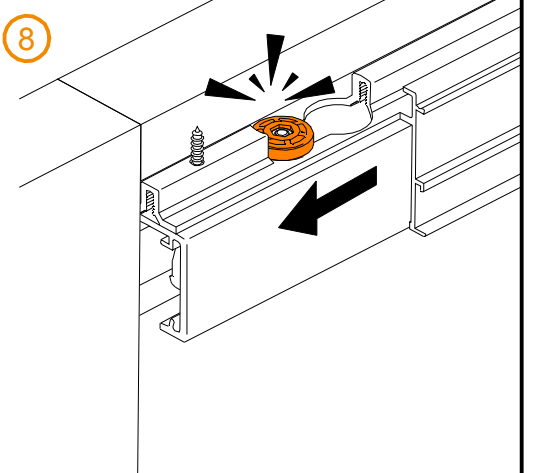

4 x1 SOFTOP DOBLE / x1 Double Softop