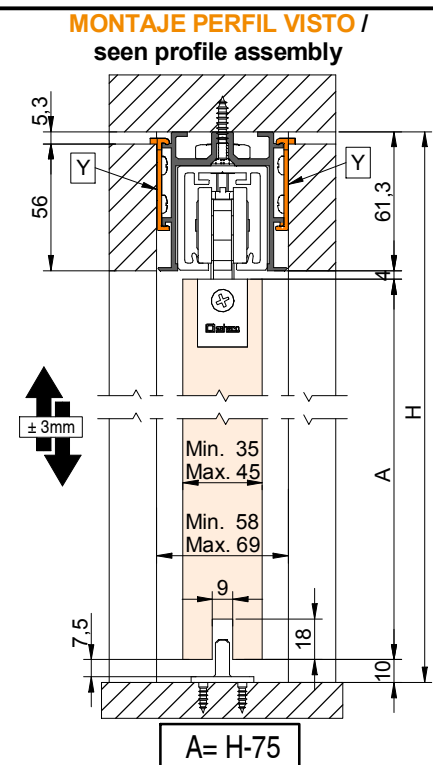

sistemas para puertas correderas

CONJUNTO PERFIL FUNDA FT XL+STAR XL Montaje entre paredes

NOV. 2021

Polígono Industrial Foradada - 08580 - Sant Quirze de Besora (Barcelona)
Telf. 34-93.852.92.23
Export. Telf. 34-93.852.96.15
e-mail: saheco@saheco.com - web: www.saheco.com

MADE IN E.U.

GRUPO TORREMAT

038060791

CONJUNTO / Assembly 2m - 3m			CONJUNTO / Assembly 4m - 6m		
x		1	x		1
y		8	y		12
z		2	z		2
		DIN 7982 4,8x13mm			DIN 7982 4,8x13mm

CODES:

016120 - 016130 - 016140 - 016160
016121 - 016131 - 016141 - 016161
016122 - 016132 - 016142 - 016162

COMPATIBLE CON CODIGOS:

Compatible with codes:

010101 - 010102 - 014000 - 014001 - 012500
012501 - 010004 - 014004 - 014005 - 012504