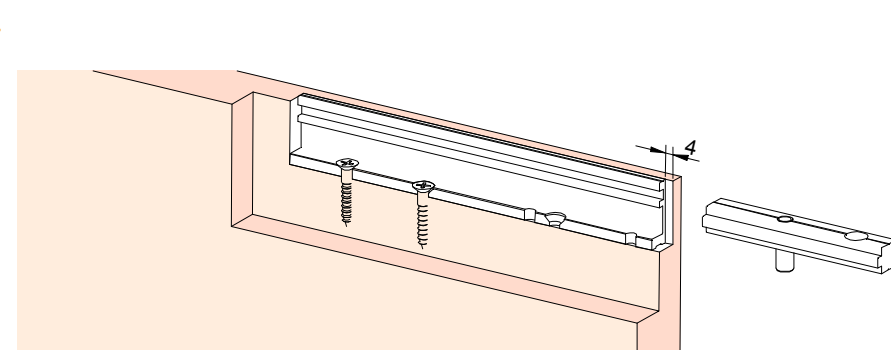

10 MONTAJE PUERTA / Assembly Doors

11

12 MONTAJE JUEGO SF- RA EXTERIOR / Set assembly SF-RA Exterior

13

14 MONTAJE JUEGO SF- RA INTERIOR / Set assembly SF-RA Interior

15

16

17

18

19 MONTAJE PUERTA LADO INTERIOR / Interior side door assembly

20