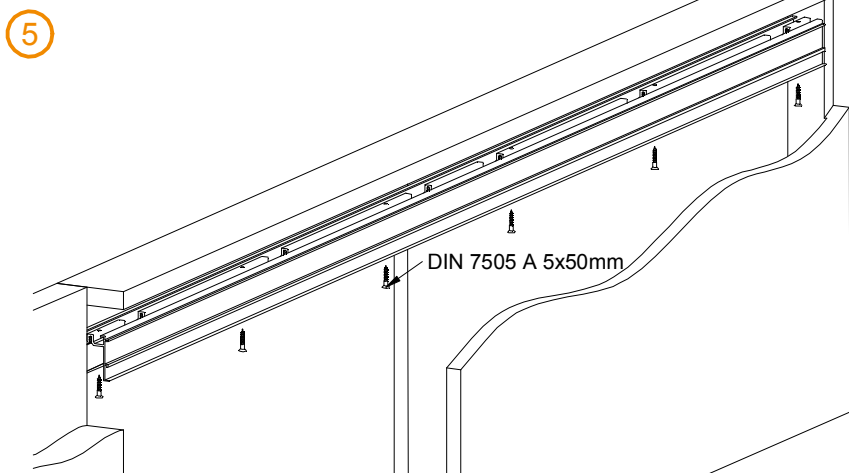

4 x1 SOFTOP DOBLE / x1 Double Softop