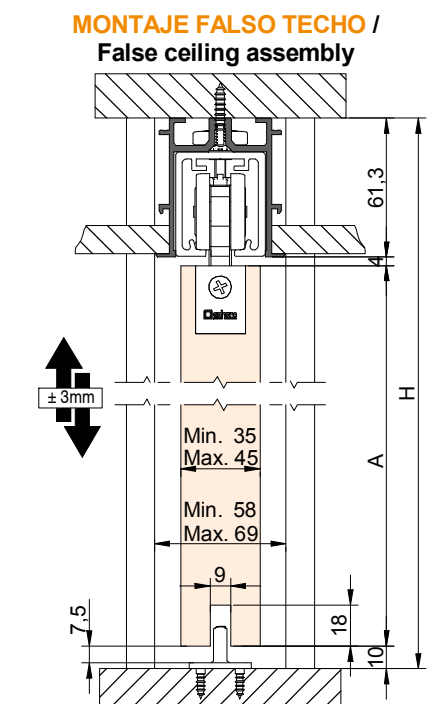

sistemas para puertas correderas

CONJUNTO PERFIL FUNDA FT XL+STAR XL Montaje entre paredes

NOV. 2021

Polígono Industrial Foradada - 08580 - Sant Quirze de Besora (Barcelona)
Telf. 34-93.852.92.23
Export. Telf. 34-93.852.96.15
e-mail: saheco@saheco.com - web: www.saheco.com

MADE IN E.U.

GRUPO TORREMAT

038060791

CONJUNTO / Assembly 2m - 3m			CONJUNTO / Assembly 4m - 6m		
x		1	x		1
y		8	y		12
z		2	z		2
		DIN 7982 4,8x13mm			DIN 7982 4,8x13mm

CODES:

016120 - 016130 - 016140 - 016160
016121 - 016131 - 016141 - 016161
016122 - 016132 - 016142 - 016162

COMPATIBLE CON CODIGOS:

Compatible with codes:

010101 - 010102 - 014000 - 014001 - 012500
012501 - 010004 - 014004 - 014005 - 012504