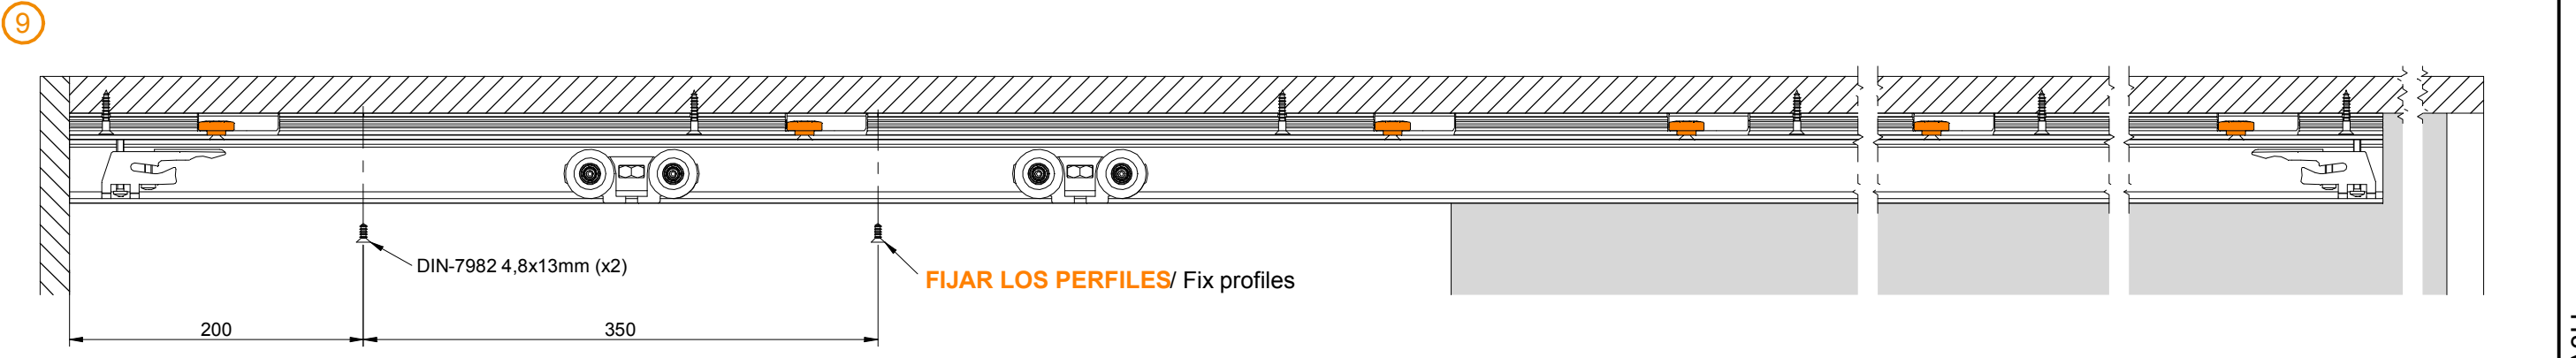

4 x1 SOFTOP DOBLE / x1 Double Softop