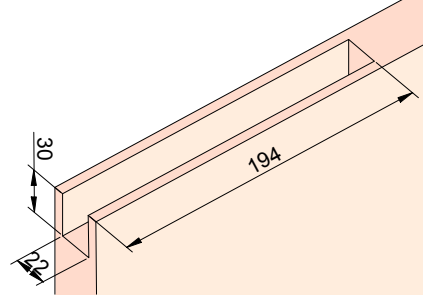

10 MONTAJE PUERTA / Assembly Doors

11

12 MONTAJE JUEGO SF- RA EXTERIOR / Set assembly SF-RA Exterior

13

14 MONTAJE JUEGO SF- RA INTERIOR / Set assembly SF-RA Interior

15

16

17

18

19 MONTAJE PUERTA LADO INTERIOR / Interior side door assembly

20