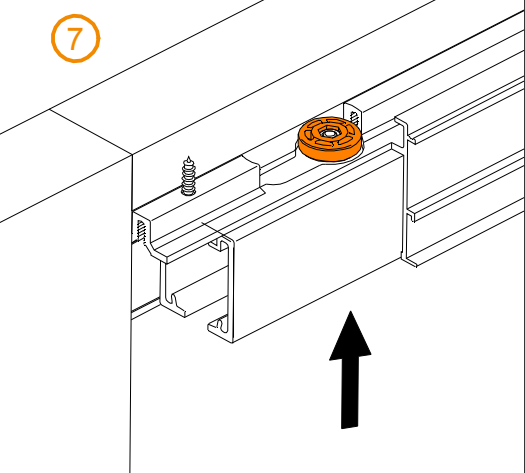

4 x1 SOFTOP DOBLE / x1 Double Softop