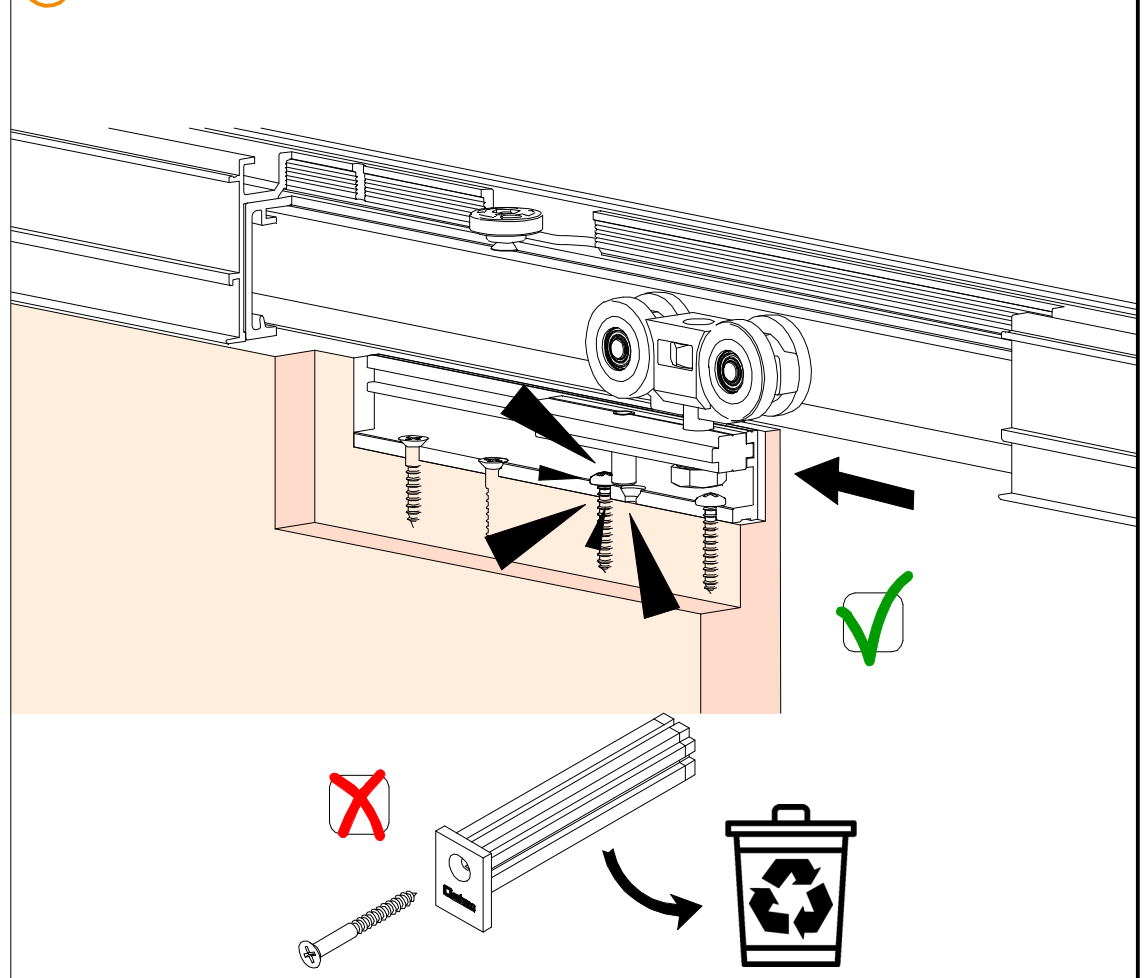

13

14 MONTAJE JUEGO SF- RA INTERIOR / Set assembly SF-RA Interior

15

16

17

18

19 MONTAJE PUERTA LADO INTERIOR / Interior side door assembly

20

21 MONTAJE PUERTA LADO EXTERIOR / Exterior side door assembly

22

23

24

25 MONTAJE CLIP TAPETA MADERA / Clip on bracket for timber pelmet

26