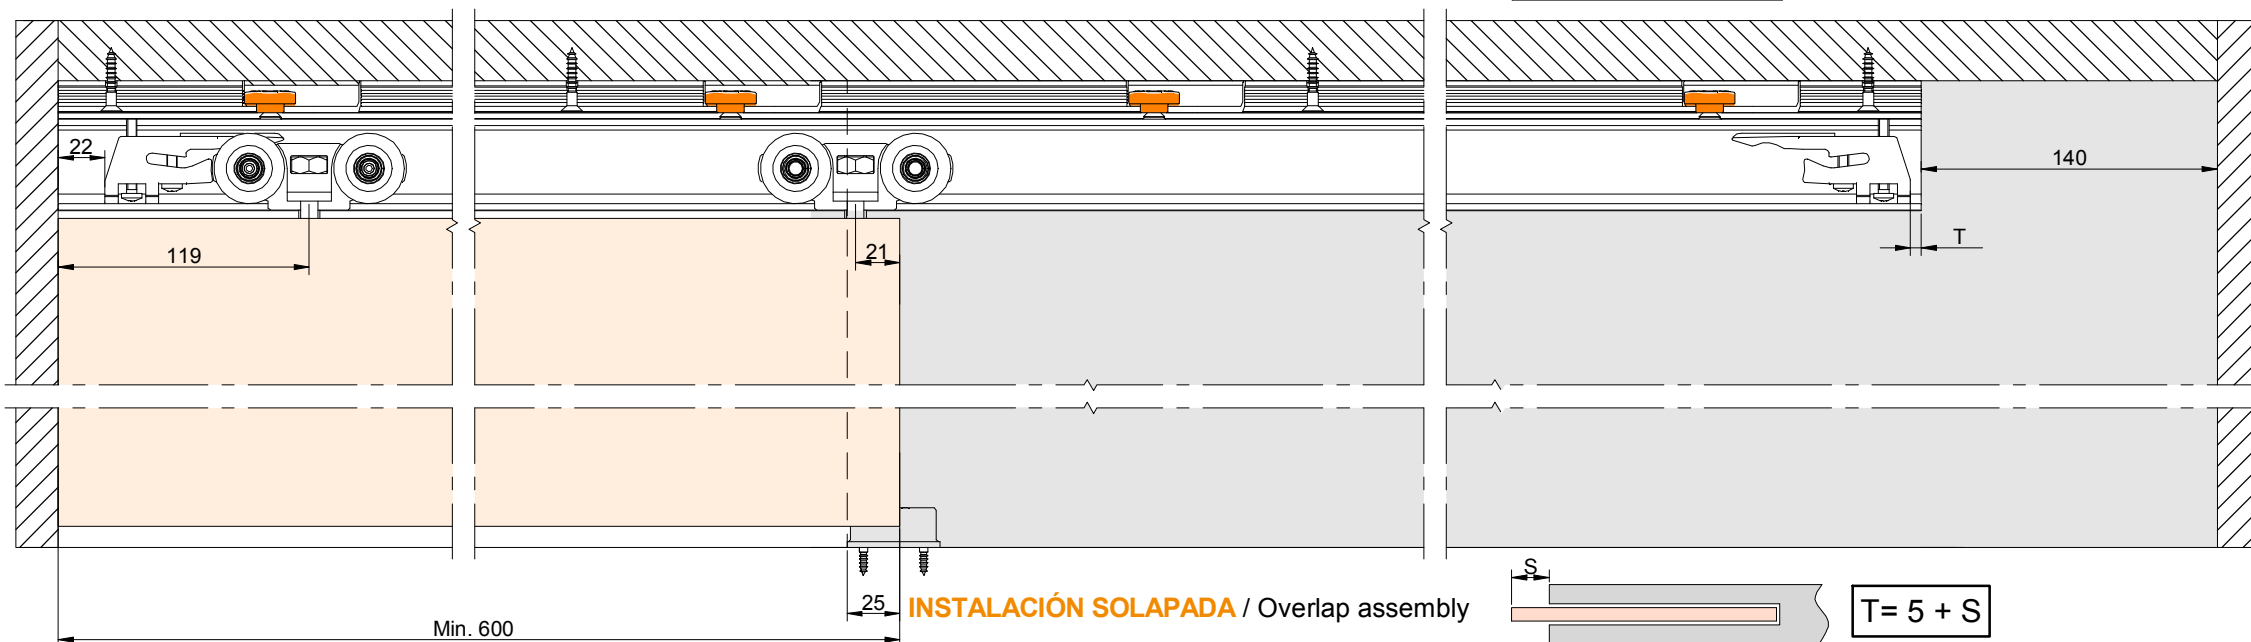

x2 FRENO RETENEDOR / x2 Retainig stopper

x1 SOFTOP DOBLE / x1 Double Softop