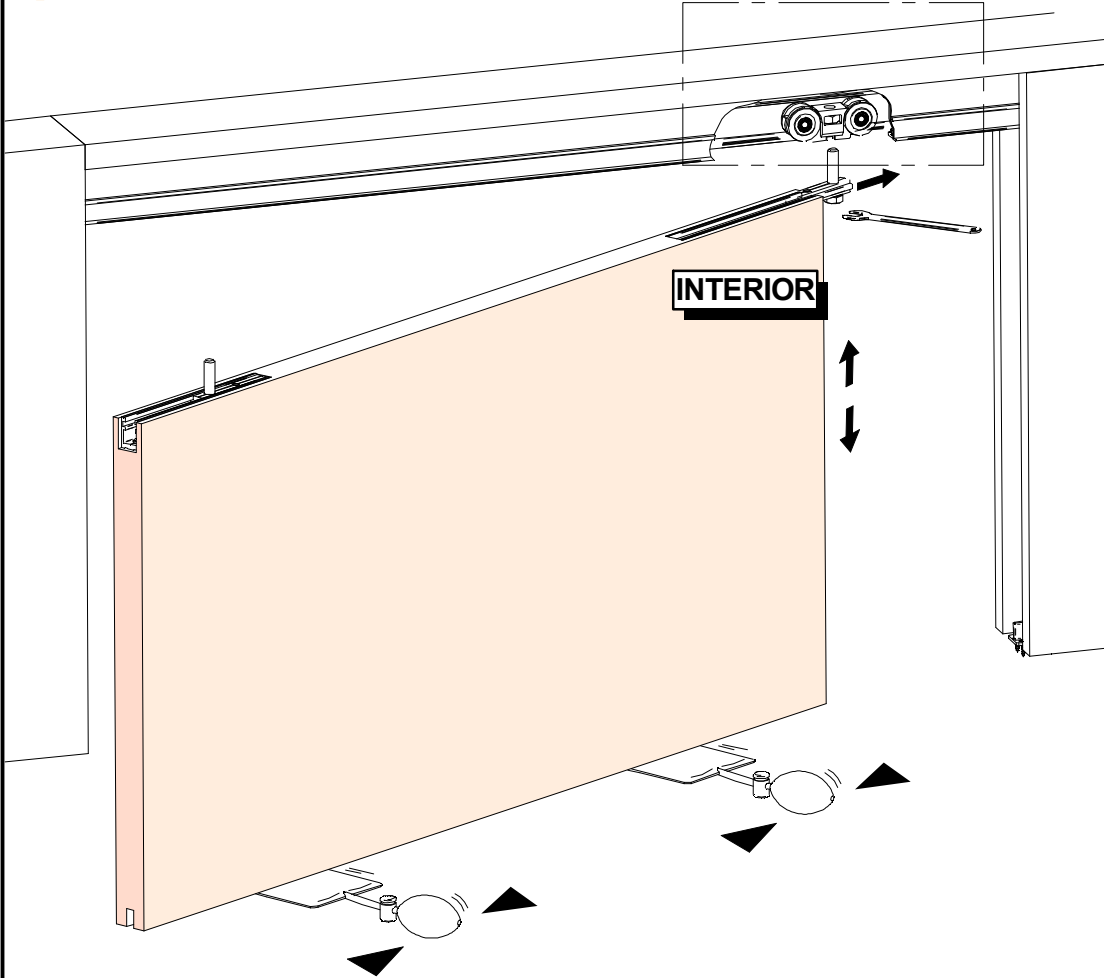

13

14 MONTAJE JUEGO SF- RA INTERIOR / Set assembly SF-RA Interior

15

16

17

18

19 MONTAJE PUERTA LADO INTERIOR / Interior side door assembly

20

21 MONTAJE PUERTA LADO EXTERIOR / Exterior side door assembly

22

23

24

25 MONTAJE CLIP TAPETA MADERA / Clip on bracket for timber pelmet

26