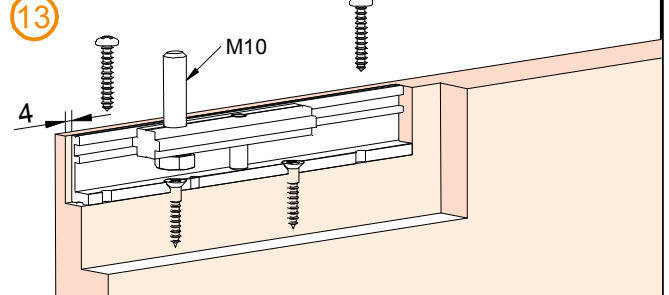

10 MONTAJE PUERTA / Assembly Doors

11

12 MONTAJE JUEGO SF- RA EXTERIOR / Set assembly SF-RA Exterior

13

14 MONTAJE JUEGO SF- RA INTERIOR / Set assembly SF-RA Interior

15

16

17

18

19 MONTAJE PUERTA LADO INTERIOR / Interior side door assembly

20