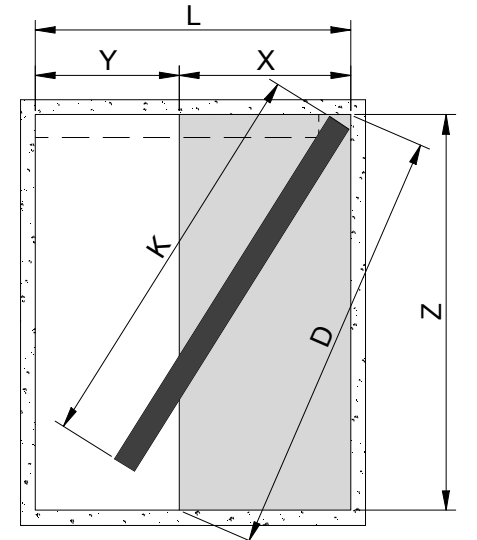

SEDE INTERNA / Interior with	PUERTA DE / Door of
58mm	35-40mm
69mm	45mm

INSTALACIÓN SOLAPADA / Overlap assembly

2 MONTAJE PERFILES / Assembly profiles

$X = Y + 245$
 $M = Y + 25$
 $K = (Y \times 2) + 105$

Y= PASO DE LUZ / Opening with
M= PUERTA / Door

(Y)	(Z) MIN.
1100	2100
1200	2100
1300	2300
1400	2500
1500	2700
1600	2800
1700	3000
1800	3400

CORTAR PERFIL SIEMPRE DE ESTE LADO /
Cut profile always on this side