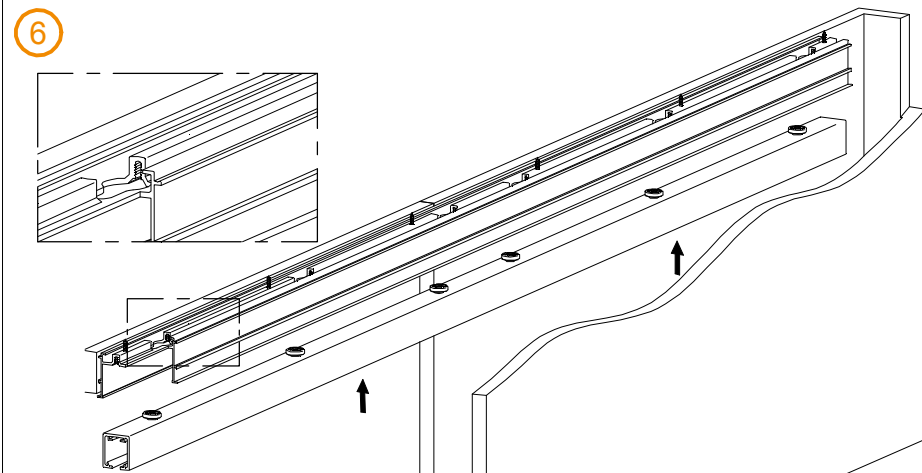

4 x1 SOFTOP DOBLE / x1 Double Softop