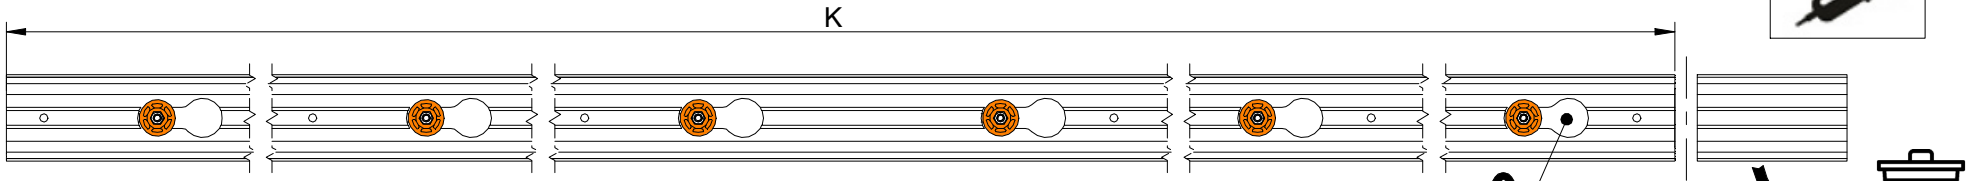

SEDE INTERNA / Interior with	PUERTA DE / Door of
58mm	35-40mm
69mm	45mm

INSTALACIÓN SOLAPADA / Overlap assembly

2 MONTAJE PERFILES / Assembly profiles

$X = Y + 245$
 $M = Y + 25$
 $K = (Y \times 2) + 105$

Y= PASO DE LUZ / Opening with
M= PUERTA / Door

(Y)	(Z) MIN.
1100	2100
1200	2100
1300	2300
1400	2500
1500	2700
1600	2800
1700	3000
1800	3400

CORTAR PERFIL SIEMPRE DE ESTE LADO /
Cut profile always on this side