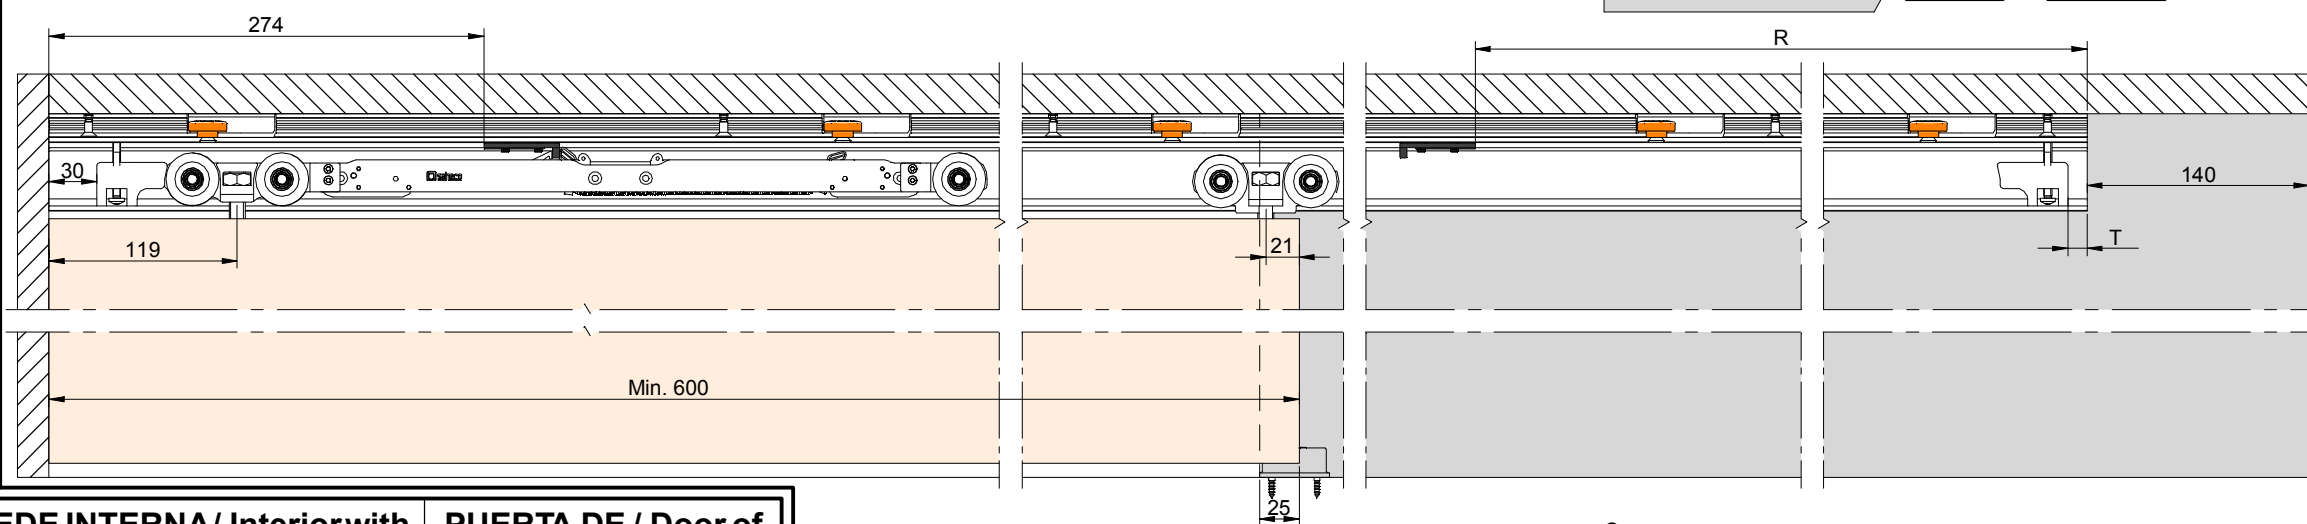

sistemas para puertas correderas

CONJUNTO PERFIL FUNDA FT XL+STAR XL Montaje entre paredes

NOV. 2021

Polígono Industrial Foradada - 08580 - Sant Quirze de Besora (Barcelona)
Telf. 34-93.852.92.23
Export. Telf. 34-93.852.96.15
e-mail: saheco@saheco.com - web: www.saheco.com

SEDE INTERNA / Interior with	PUERTA DE / Door of
58mm	35-40mm
69mm	45mm

INSTALACIÓN SOLAPADA / Overlap assembly

2 MONTAJE PERFILES / Assembly profiles

$X = Y + 245$
 $M = Y + 25$
 $K = (Y \times 2) + 105$

Y= PASO DE LUZ / Opening with
M= PUERTA / Door

(Y)	(Z) MIN.
1100	2100
1200	2100
1300	2300
1400	2500
1500	2700
1600	2800
1700	3000
1800	3400

CORTAR PERFIL SIEMPRE DE ESTE LADO /
Cut profile always on this side