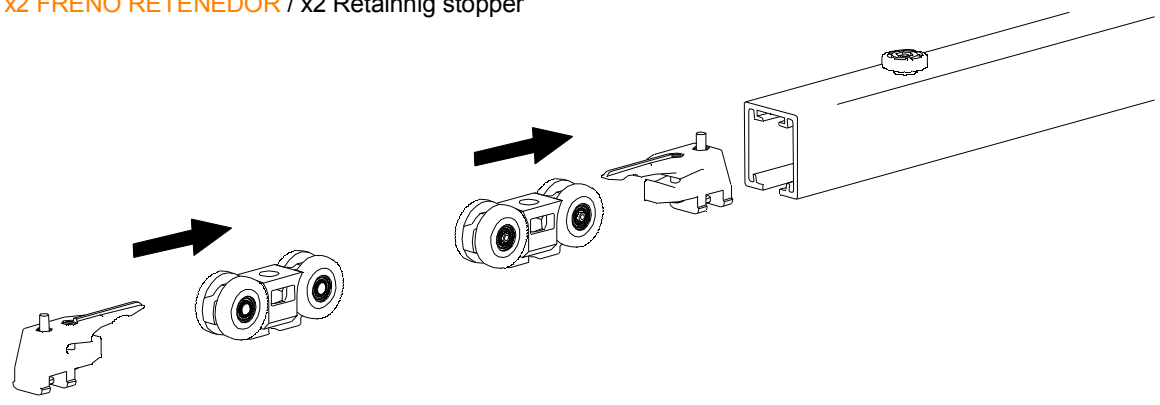

3 MONTAJE COMPONENTES / Assembly components

x2 FRENO RETENEDOR / x2 Retainig stopper