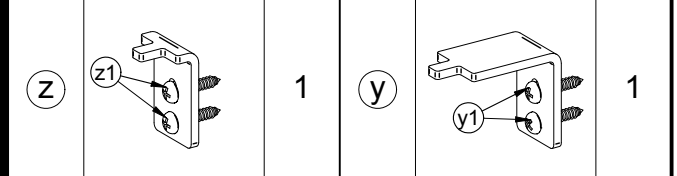

MADE IN E.U.

**GRUPO  
TORREMAT**

June 2018

39/07

z1, y1= DIN-7981 3,9x19mm CINC    x1= DIN 7505-A 5x30mm CINC

1

2

3