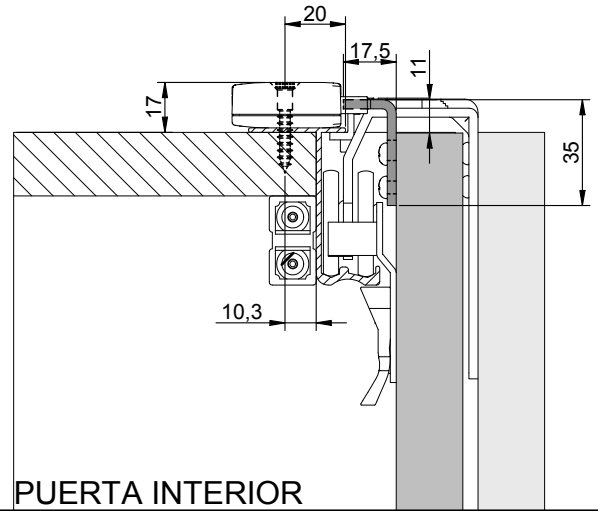

MADE IN E.U.

**GRUPO  
TORREMAT**

June 2018

39/07

z1, y1= DIN-7981 3,9x19mm CINC    x1= DIN 7505-A 5x30mm CINC

1

2

3