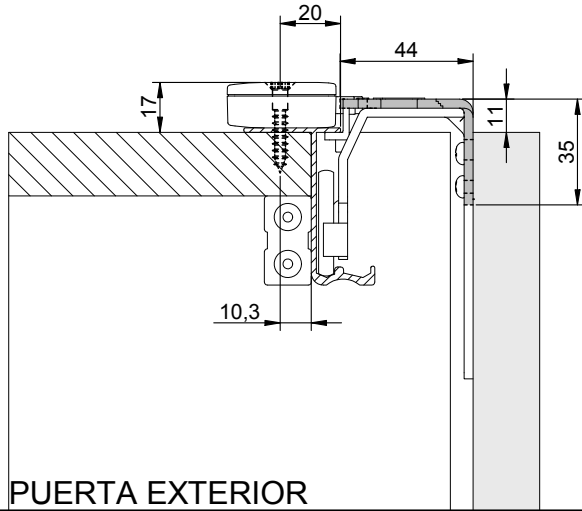

MADE IN E.U.

**GRUPO  
TORREMAT**

June 2018

39/07

z1, y1= DIN-7981 3,9x19mm CINC    x1= DIN 7505-A 5x30mm CINC

1

2

3