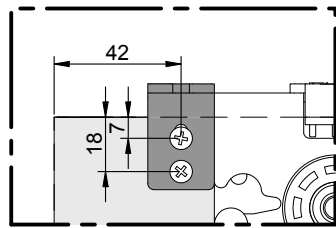

MADE IN E.U.

**GRUPO  
TORREMAT**

June 2018

39/07

z1, y1= DIN-7981 3,9x19mm CINC    x1= DIN 7505-A 5x30mm CINC

1

2

3