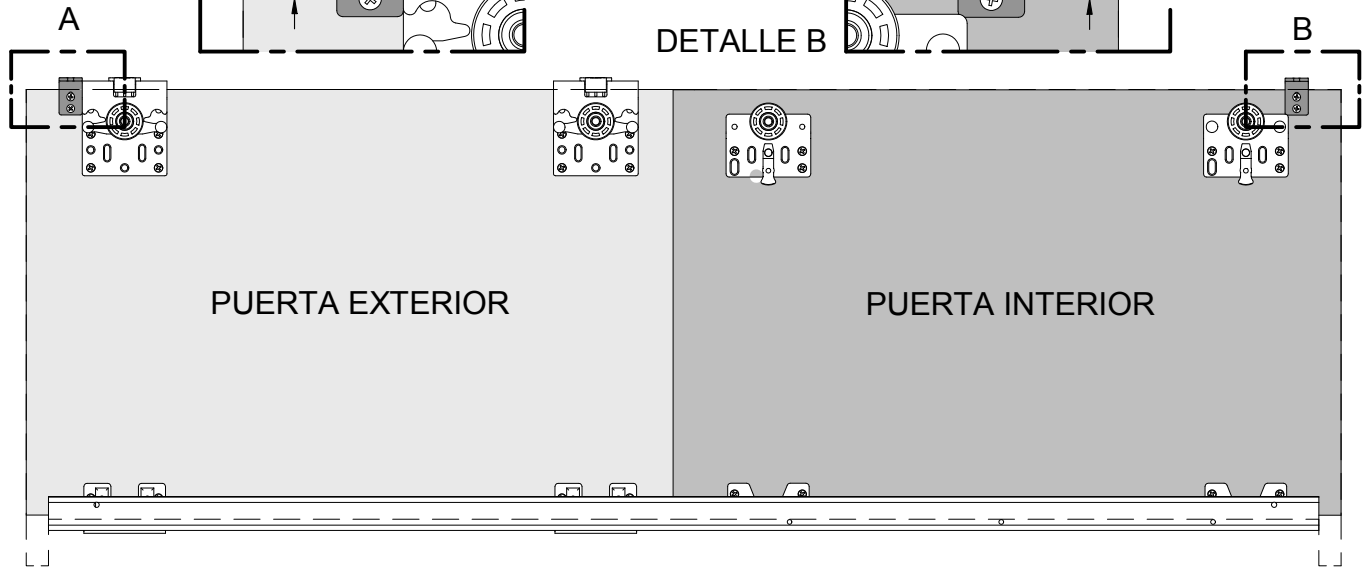

MADE IN E.U.

**GRUPO  
TORREMAT**

June 2018

39/07

z1, y1= DIN-7981 3,9x19mm CINC    x1= DIN 7505-A 5x30mm CINC

1

2

3