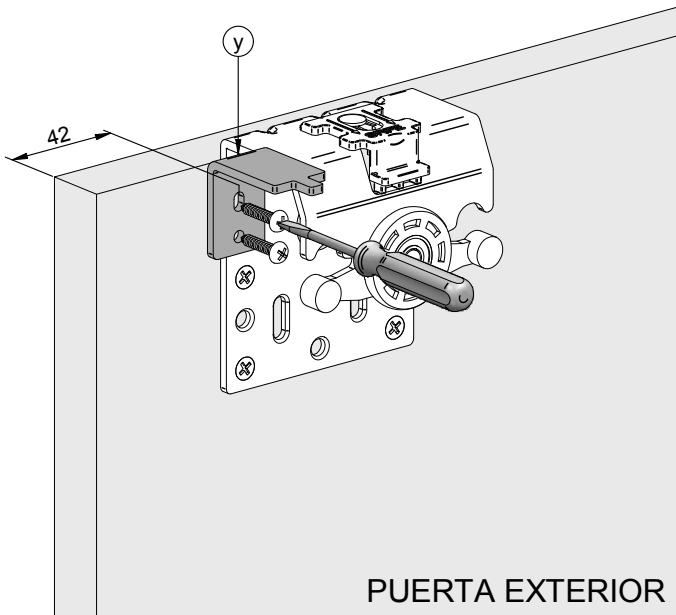

MADE IN E.U.

**GRUPO  
TORREMAT**

June 2018

39/07

z1, y1= DIN-7981 3,9x19mm CINC    x1= DIN 7505-A 5x30mm CINC

1

2

3