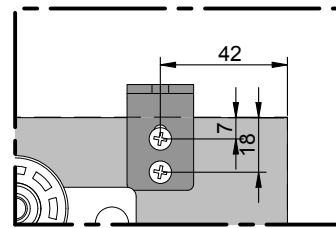

MADE IN E.U.

**GRUPO  
TORREMAT**

June 2018

39/07

z1, y1= DIN-7981 3,9x19mm CINC    x1= DIN 7505-A 5x30mm CINC

1

2

3