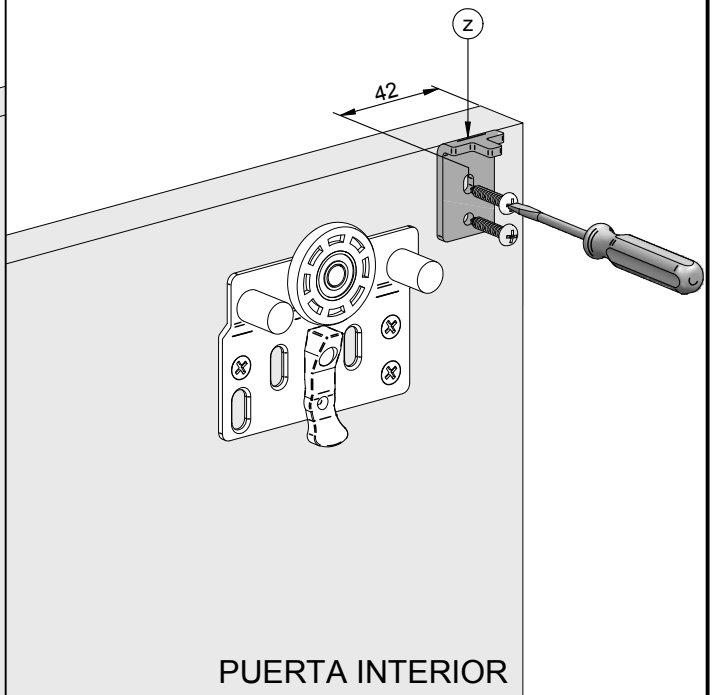

MADE IN E.U.

**GRUPO  
TORREMAT**

June 2018

39/07

z1, y1= DIN-7981 3,9x19mm CINC    x1= DIN 7505-A 5x30mm CINC

1

2

3