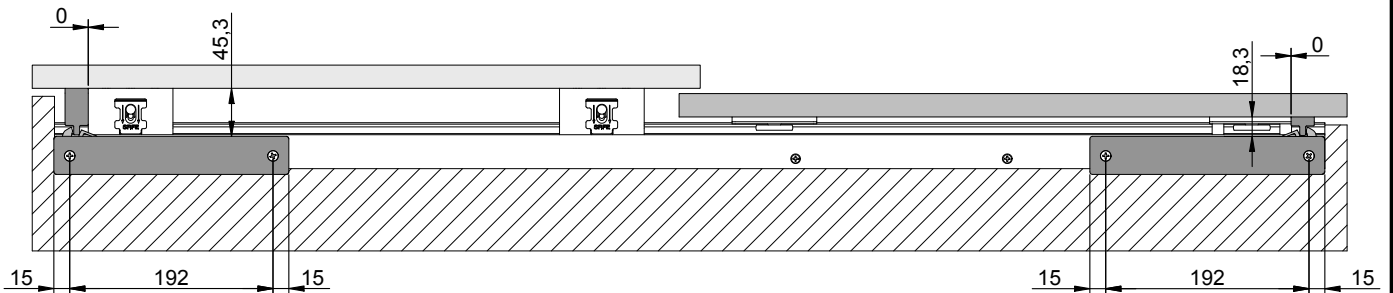

MADE IN E.U.

**GRUPO  
TORREMAT**

June 2018

39/07

z1, y1= DIN-7981 3,9x19mm CINC    x1= DIN 7505-A 5x30mm CINC

1

2

3