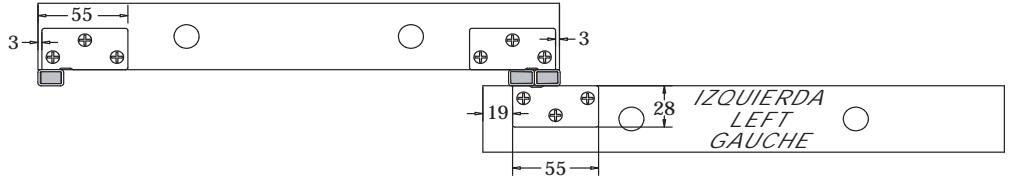

Saheco

SF-T

IZQUIERDA . LEFT . GAUCHE

Poligono Industrial Foradada - 08580 - Sant Quirze de Besora (Barcelona)

Tel. 34-93.852.92.23, Fax. 34-93.852.91.76

e-mail: saheco@saheco.com

web: www.saheco.com

**GRUPO
TORREMAT**