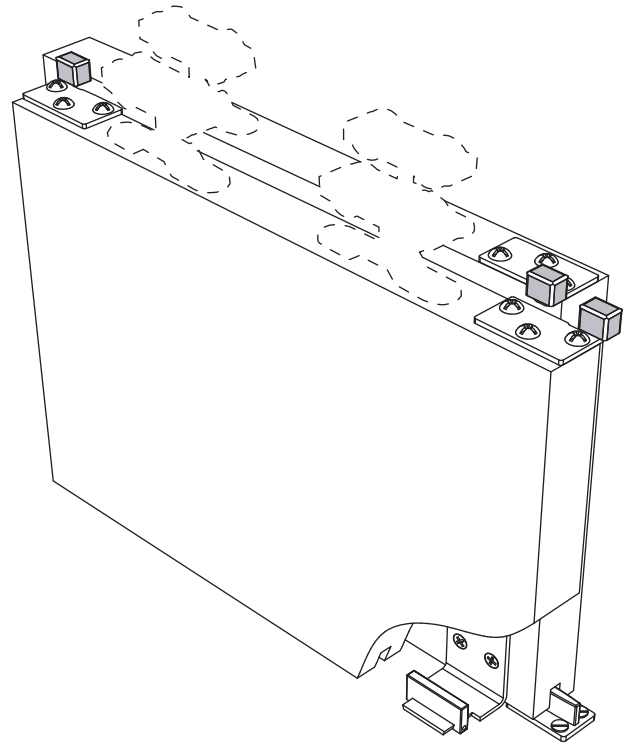

Saheco

SF-T

IZQUIERDA . LEFT . GAUCHE

Poligono Industrial Foradada - 08580 - Sant Quirze de Besora (Barcelona)

Tel. 34-93.852.92.23, Fax. 34-93.852.91.76

e-mail: saheco@saheco.com

web: www.saheco.com

**GRUPO
TORREMAT**