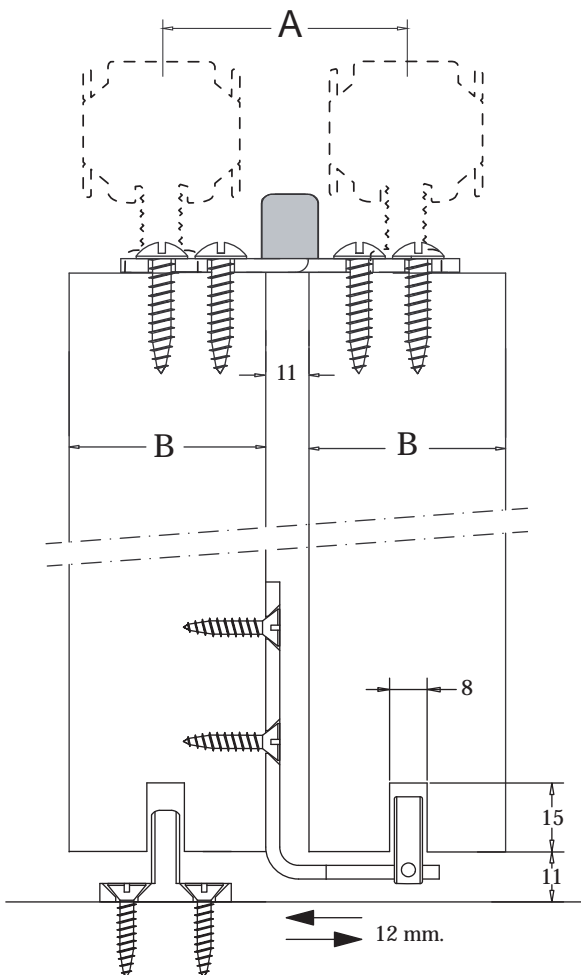

Saheco

SF-T

IZQUIERDA . LEFT . GAUCHE

Poligono Industrial Foradada - 08580 - Sant Quirze de Besora (Barcelona)

Tel. 34-93.852.92.23, Fax. 34-93.852.91.76

e-mail: saheco@saheco.com

web: www.saheco.com

**GRUPO
TORREMAT**

A	B
39	28
41	30
46	35
51	40
56	45