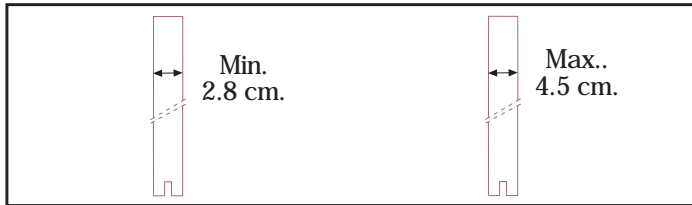

Saheco

SF-T

IZQUIERDA . LEFT . GAUCHE

Poligono Industrial Foradada - 08580 - Sant Quirze de Besora (Barcelona)

Tel. 34-93.852.92.23, Fax. 34-93.852.91.76

e-mail: saheco@saheco.com

web: www.saheco.com

**GRUPO
TORREMAT**