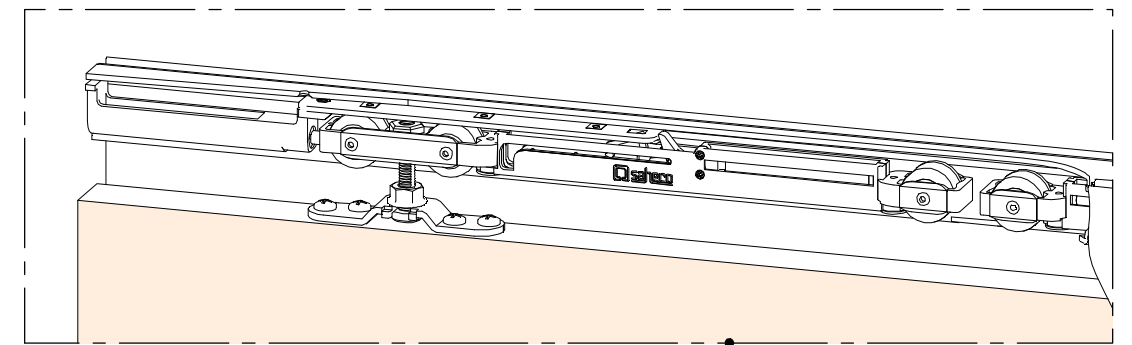

MADE IN E.U.  
**GRUPO TORREMAT** **MAX 90 kg**

AUGUST 2020  
038060675

CODE: 098190

a		2	c		1	f		2
b		8	d		4	g		2
	DIN 7505 B 5X25			DIN 7505 A 4x20				
			e		1			

**AJUSTAR / Adjust / Ajuster**

**AJUSTAR / Adjust / Ajuster**

**PERFIL EXCELLENCE / Profile Excellence / Profil Excellence**

$A = H - 65$

**PERFIL STAR / Profile Star / Profil Star**

$A = H - 65$

**PERFIL STAR FALSO TECHO / Profile Star for plasterboard / Profil Star pour plaques en plâtre**

$A = H - 32$

**1 MONTAJE A TECHO / Ceiling mount / Fixation à plafond**

EXCELLENCE

STAR

**2 MONTAJE A PARED + PERFIL SEPARADOR / Wall mount + full width side fixing profile / Fixation à plafond + profil séparateur**