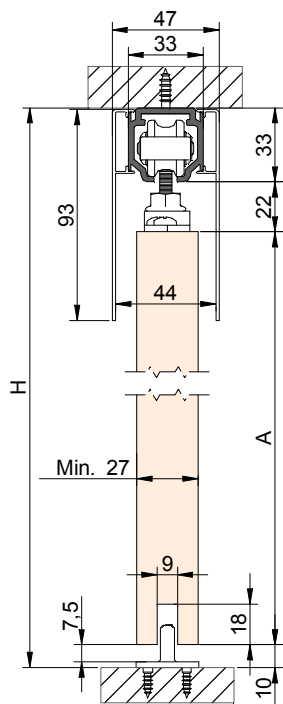

MADE IN E.U.  
**GRUPO TORREMAT** **MAX 90 kg**

AUGUST 2020  
038060675

CODE: 098190

a		2	c		1	f		2
b		8	d		4	g		2
	DIN 7505 B 5X25			DIN 7505 A 4x20				
			e		1			

**AJUSTAR / Adjust / Ajuster**

**AJUSTAR / Adjust / Ajuster**

**PERFIL EXCELLENCE / Profile Excellence / Profil Excellence**

$A = H - 65$

**PERFIL STAR / Profile Star / Profil Star**

$A = H - 65$

**PERFIL STAR FALSO TECHO / Profile Star for plasterboard / Profil Star pour plaques en plâtre**

$A = H - 32$

**1 MONTAJE A TECHO / Ceiling mount / Fixation à plafond**

EXCELLENCE

STAR

**2 MONTAJE A PARED + PERFIL SEPARADOR / Wall mount + full width side fixing profile / Fixation à plafond + profil séparateur**