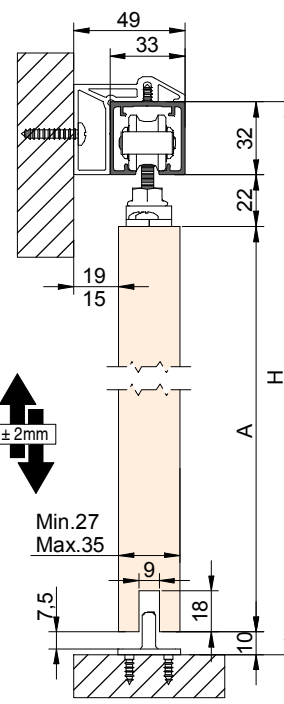

MADE IN E.U.  
**GRUPO TORREMAT** **MAX 90 kg**

AUGUST 2020  
038060675

CODE: 098190

a		2	c		1	f		2
b		8	d		4	g		2
	DIN 7505 B 5X25			DIN 7505 A 4x20				
			e		1			

**AJUSTAR / Adjust / Ajuster**

**AJUSTAR / Adjust / Ajuster**

**PERFIL EXCELLENCE / Profile Excellence / Profil Excellence**

$A = H - 65$

**PERFIL STAR / Profile Star / Profil Star**

$A = H - 65$

**PERFIL STAR FALSO TECHO / Profile Star for plasterboard / Profil Star pour plaques en plâtre**

$A = H - 32$

**1 MONTAJE A TECHO / Ceiling mount / Fixation à plafond**

EXCELLENCE

STAR

**2 MONTAJE A PARED + PERFIL SEPARADOR / Wall mount + full width side fixing profile / Fixation à plafond + profil séparateur**