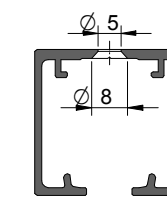

**PERFIL EXCELLENCE / Profile Excellence / Profil Excellence**

$A = H - 65$

**PERFIL STAR / Profile Star / Profil Star**

$A = H - 65$

**PERFIL STAR FALSO TECHO / Profile Star for plasterboard / Profil Star pour plaques en plâtre**

$A = H - 32$

**1 MONTAJE A TECHO / Ceiling mount / Fixation à plafond**

EXCELLENCE

STAR

**2 MONTAJE A PARED + PERFIL SEPARADOR / Wall mount + full width side fixing profile / Fixation à plafond + profil séparateur**