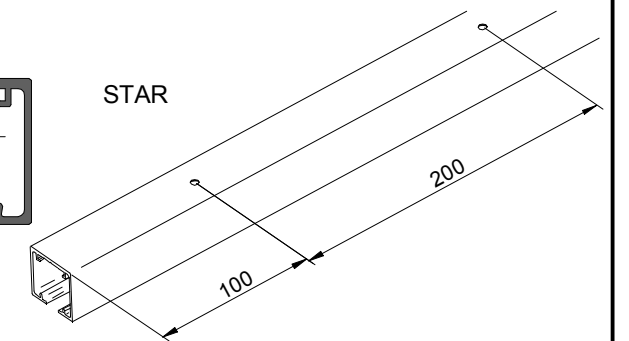

$A = H - 32$

**1 MONTAJE A TECHO / Ceiling mount / Fixation à plafond**

EXCELLENCE

STAR

**2 MONTAJE A PARED + PERFIL SEPARADOR / Wall mount + full width side fixing profile / Fixation à plafond + profil séparateur**