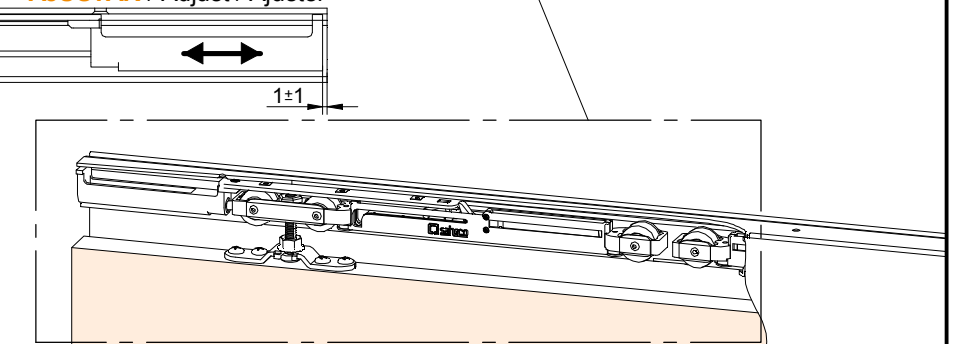

MADE IN E.U.  
**GRUPO TORREMAT** **MAX 90 kg**

AUGUST 2020  
038060675

CODE: 098190

a		2	c		1	f		2
b		8	d		4	g		2
	DIN 7505 B 5X25			DIN 7505 A 4x20				
			e		1			

**AJUSTAR / Adjust / Ajuster**

**AJUSTAR / Adjust / Ajuster**

**PERFIL EXCELLENCE / Profile Excellence / Profil Excellence**

$A = H - 65$

**PERFIL STAR / Profile Star / Profil Star**

$A = H - 65$

**PERFIL STAR FALSO TECHO / Profile Star for plasterboard / Profil Star pour plaques en plâtre**

$A = H - 32$

**1 MONTAJE A TECHO / Ceiling mount / Fixation à plafond**

EXCELLENCE

STAR

**2 MONTAJE A PARED + PERFIL SEPARADOR / Wall mount + full width side fixing profile / Fixation à plafond + profil séparateur**