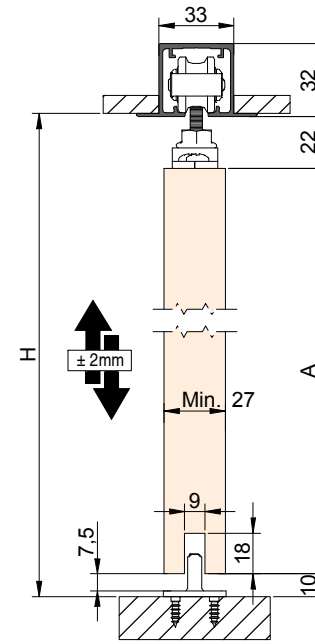

MADE IN E.U.  
**GRUPO TORREMAT** **MAX 90 kg**

AUGUST 2020  
038060675

CODE: 098190

a		2	c		1	f		2
b		8	d		4	g		2
	DIN 7505 B 5X25			DIN 7505 A 4x20				
			e		1			

**AJUSTAR / Adjust / Ajuster**

**AJUSTAR / Adjust / Ajuster**

**PERFIL EXCELLENCE / Profile Excellence / Profil Excellence**

$A = H - 65$

**PERFIL STAR / Profile Star / Profil Star**

$A = H - 65$

**PERFIL STAR FALSO TECHO / Profile Star for plasterboard / Profil Star pour plaques en plâtre**

$A = H - 32$

**1 MONTAJE A TECHO / Ceiling mount / Fixation à plafond**

EXCELLENCE

STAR

**2 MONTAJE A PARED + PERFIL SEPARADOR / Wall mount + full width side fixing profile / Fixation à plafond + profil séparateur**