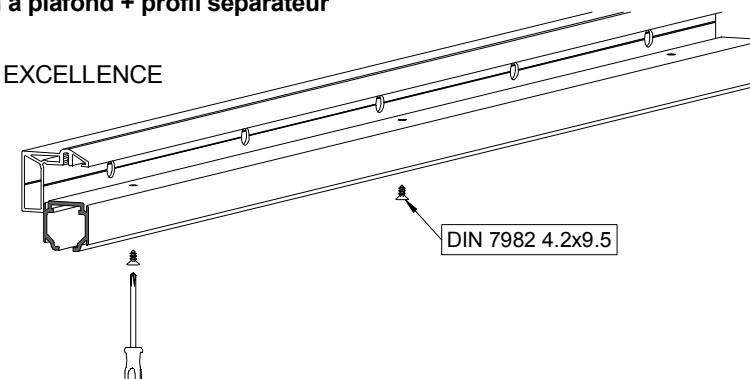

EXCELLENCE