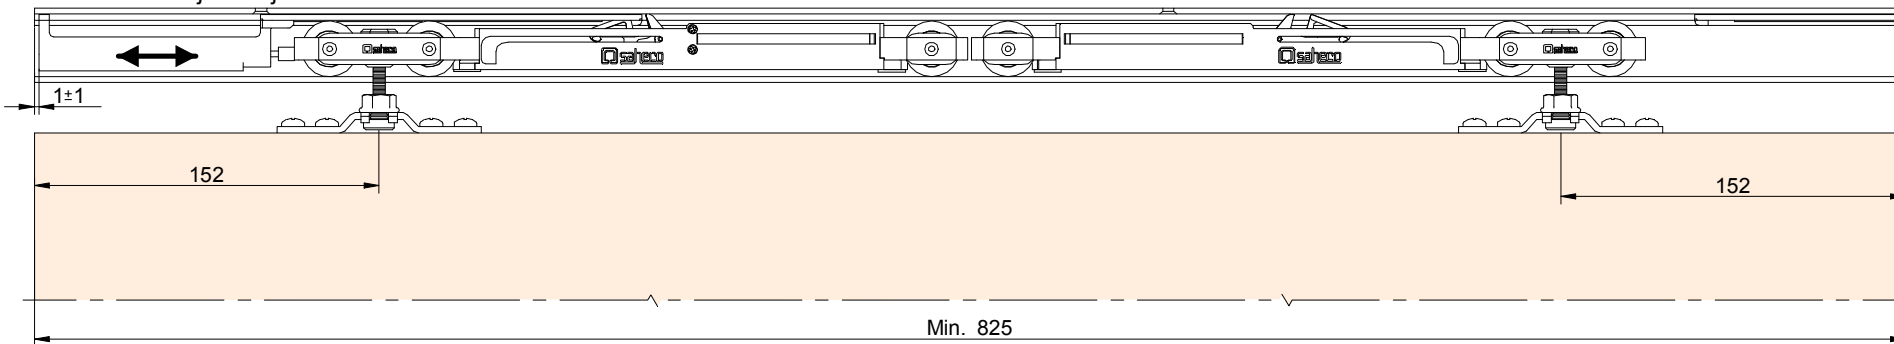

MADE IN E.U.  
**GRUPO TORREMAT** **MAX 90 kg**

AUGUST 2020  
038060675

CODE: 098190

a		2	c		1	f		2
b		8	d		4	g		2
	DIN 7505 B 5X25			DIN 7505 A 4x20				
			e		1			

**AJUSTAR / Adjust / Ajuster**

**AJUSTAR / Adjust / Ajuster**

**PERFIL EXCELLENCE / Profile Excellence / Profil Excellence**

$A = H - 65$

**PERFIL STAR / Profile Star / Profil Star**

$A = H - 65$

**PERFIL STAR FALSO TECHO / Profile Star for plasterboard / Profil Star pour plaques en plâtre**

$A = H - 32$

**1 MONTAJE A TECHO / Ceiling mount / Fixation à plafond**

EXCELLENCE

STAR

**2 MONTAJE A PARED + PERFIL SEPARADOR / Wall mount + full width side fixing profile / Fixation à plafond + profil séparateur**