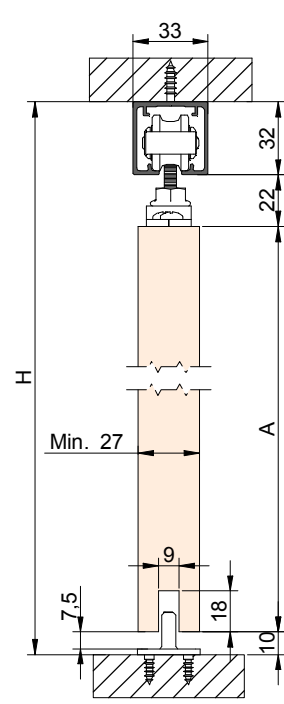

MADE IN E.U.  
**GRUPO TORREMAT** **MAX 90 kg**

AUGUST 2020  
038060675

CODE: 098190

a		2	c		1	f		2
b		8	d		4	g		2
	DIN 7505 B 5X25			DIN 7505 A 4x20				
			e		1			

**AJUSTAR / Adjust / Ajuster**

**AJUSTAR / Adjust / Ajuster**

**PERFIL EXCELLENCE / Profile Excellence / Profil Excellence**

$A = H - 65$

**PERFIL STAR / Profile Star / Profil Star**

$A = H - 65$

**PERFIL STAR FALSO TECHO / Profile Star for plasterboard / Profil Star pour plaques en plâtre**

$A = H - 32$

**1 MONTAJE A TECHO / Ceiling mount / Fixation à plafond**

EXCELLENCE

STAR

**2 MONTAJE A PARED + PERFIL SEPARADOR / Wall mount + full width side fixing profile / Fixation à plafond + profil séparateur**