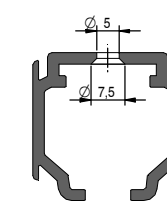

**PERFIL EXCELLENCE / Profile Excellence / Profil Excellence**

$A = H - 65$

**PERFIL STAR / Profile Star / Profil Star**

$A = H - 65$

**PERFIL STAR FALSO TECHO / Profile Star for plasterboard / Profil Star pour plaques en plâtre**

$A = H - 32$

**1 MONTAJE A TECHO / Ceiling mount / Fixation à plafond**

EXCELLENCE

STAR

**2 MONTAJE A PARED + PERFIL SEPARADOR / Wall mount + full width side fixing profile / Fixation à plafond + profil séparateur**