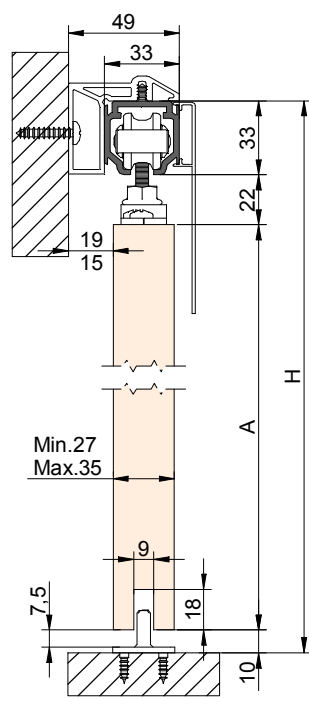

MADE IN E.U.  
**GRUPO TORREMAT** **MAX 90 kg**

AUGUST 2020  
038060675

CODE: 098190

a		2	c		1	f		2
b		8	d		4	g		2
	DIN 7505 B 5X25			DIN 7505 A 4x20				
			e		1			

**AJUSTAR / Adjust / Ajuster**

**AJUSTAR / Adjust / Ajuster**

**PERFIL EXCELLENCE / Profile Excellence / Profil Excellence**

$A = H - 65$

**PERFIL STAR / Profile Star / Profil Star**

$A = H - 65$

**PERFIL STAR FALSO TECHO / Profile Star for plasterboard / Profil Star pour plaques en plâtre**

$A = H - 32$

**1 MONTAJE A TECHO / Ceiling mount / Fixation à plafond**

EXCELLENCE

STAR

**2 MONTAJE A PARED + PERFIL SEPARADOR / Wall mount + full width side fixing profile / Fixation à plafond + profil séparateur**