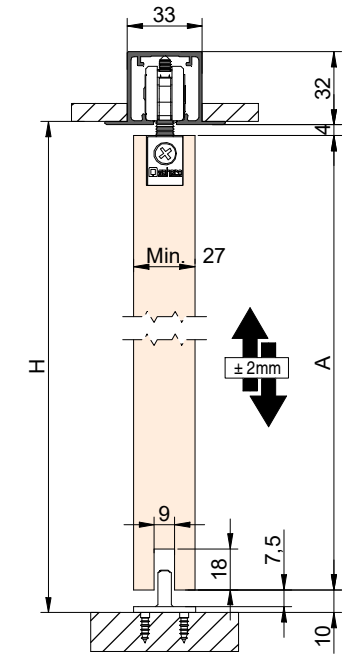

CODE: 007211

a		2	h		2
b		1	j	 DIN 7505 B 4x25	4
c	 DIN 7505 A 4x20	4	k	 DIN 7505 A 4x20	2
d		1	n		2

PERFIL STANDARD / Profile Standard / Profil Standard

A= H-43

PERFIL EXCELLENCE / Profile Excellence / Profil Excellence

A= H-47

PERFIL STAR / Profile Star / Profil Star

A= H-47

PERFIL STAR FALSO TECHO / Profile Star for plasterboard / Profil Star pour plaques en plâtre

A= H-14

1 MONTAJE A TECHO / Ceiling mount / Fixation à plafond

STANDARD

EXCELLENCE

STAR

MONTAJE A PARED / Wall mount / Fixation à mur

STANDARD

2 MONTAJE A PARED + PERFIL SEPARADOR / Wall mount + full width side fixing profile / Fixation à plafond + profil séparateur

EXCELLENCE