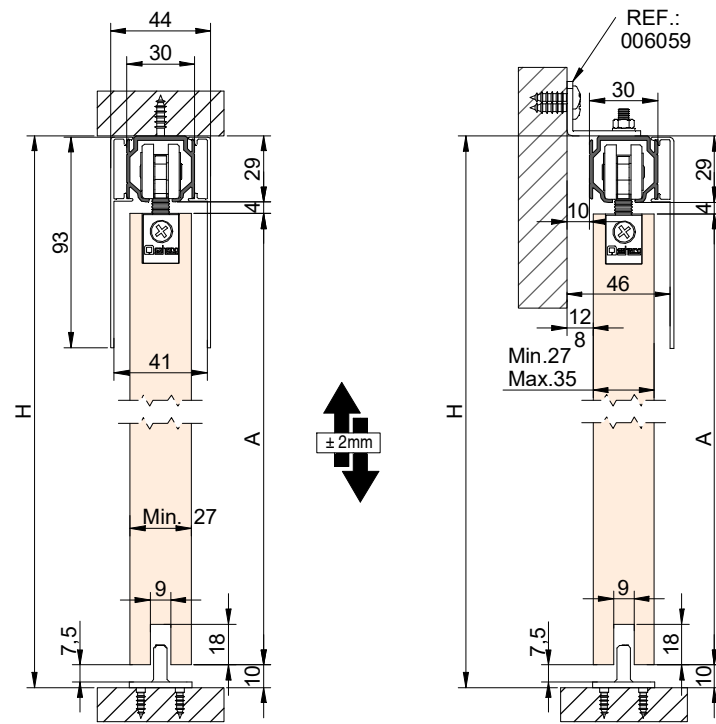

CODE: 007211

a		2	h		2
b		1	j	 DIN 7505 B 4x25	4
c	 DIN 7505 A 4x20	4	k	 DIN 7505 A 4x20	2
d		1	n		2

PERFIL STANDARD / Profile Standard / Profil Standard

A= H-43

PERFIL EXCELLENCE / Profile Excellence / Profil Excellence

A= H-47

PERFIL STAR / Profile Star / Profil Star

A= H-47

PERFIL STAR FALSO TECHO / Profile Star for plasterboard / Profil Star pour plaques en plâtre

A= H-14

1 MONTAJE A TECHO / Ceiling mount / Fixation à plafond

STANDARD

EXCELLENCE

STAR

MONTAJE A PARED / Wall mount / Fixation à mur

STANDARD

2 MONTAJE A PARED + PERFIL SEPARADOR / Wall mount + full width side fixing profile / Fixation à plafond + profil séparateur

EXCELLENCE