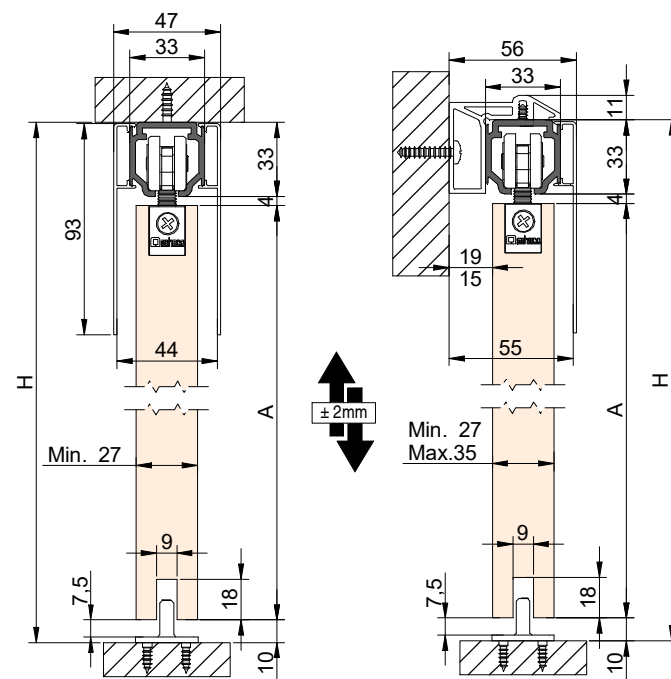

CODE: 007211

a		2	h		2
b		1	j	 DIN 7505 B 4x25	4
c	 DIN 7505 A 4x20	4	k	 DIN 7505 A 4x20	2
d		1	n		2

PERFIL STANDARD / Profile Standard / Profil Standard

A= H-43

PERFIL EXCELLENCE / Profile Excellence / Profil Excellence

A= H-47

PERFIL STAR / Profile Star / Profil Star

A= H-47

PERFIL STAR FALSO TECHO / Profile Star for plasterboard / Profil Star pour plaques en plâtre

A= H-14

1 MONTAJE A TECHO / Ceiling mount / Fixation à plafond

STANDARD

EXCELLENCE

STAR

MONTAJE A PARED / Wall mount / Fixation à mur

STANDARD

2 MONTAJE A PARED + PERFIL SEPARADOR / Wall mount + full width side fixing profile / Fixation à plafond + profil séparateur

EXCELLENCE