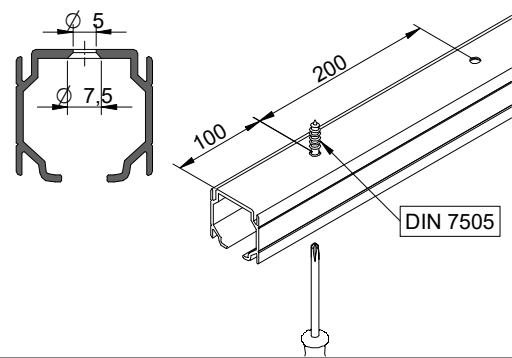

A= H-47

PERFIL STAR / Profile Star / Profil Star

A= H-47

PERFIL STAR FALSO TECHO / Profile Star for plasterboard / Profil Star pour plaques en plâtre

A= H-14

1 MONTAJE A TECHO / Ceiling mount / Fixation à plafond

STANDARD

EXCELLENCE

STAR

MONTAJE A PARED / Wall mount / Fixation à mur

STANDARD

2 MONTAJE A PARED + PERFIL SEPARADOR / Wall mount + full width side fixing profile / Fixation à plafond + profil séparateur

EXCELLENCE