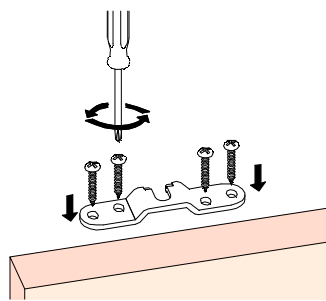

A= H-47

PERFIL STAR / Profile Star / Profil Star

A= H-47

PERFIL STAR FALSO TECHO / Profile Star for plasterboard / Profil Star pour plaques en plâtre

A= H-14

1 MONTAJE A TECHO / Ceiling mount / Fixation à plafond

STANDARD

EXCELLENCE

STAR

MONTAJE A PARED / Wall mount / Fixation à mur

STANDARD

2 MONTAJE A PARED + PERFIL SEPARADOR / Wall mount + full width side fixing profile / Fixation à plafond + profil séparateur

EXCELLENCE

STAR

3 MONTAJE COMPONENTES / Assembly components / Composant d'assemblage

4

5

6

7

MONTAJE TAPETA / Pelmet cover mount / Bandeau à clipser sur rail

8