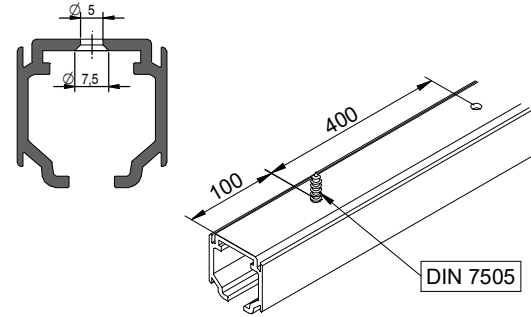

A= H-47

PERFIL STAR / Profile Star / Profil Star

A= H-47

PERFIL STAR FALSO TECHO / Profile Star for plasterboard / Profil Star pour plaques en plâtre

A= H-14

1 MONTAJE A TECHO / Ceiling mount / Fixation à plafond

STANDARD

EXCELLENCE

STAR

MONTAJE A PARED / Wall mount / Fixation à mur

STANDARD

2 MONTAJE A PARED + PERFIL SEPARADOR / Wall mount + full width side fixing profile / Fixation à plafond + profil séparateur

EXCELLENCE