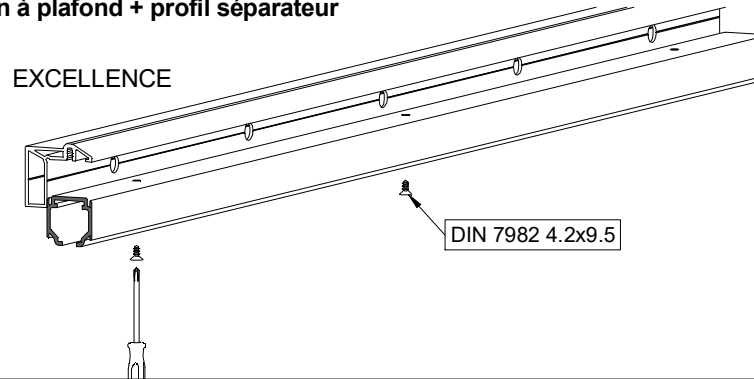

STANDARD

EXCELLENCE

STAR

MONTAJE A PARED / Wall mount / Fixation à mur

STANDARD

2 MONTAJE A PARED + PERFIL SEPARADOR / Wall mount + full width side fixing profile / Fixation à plafond + profil séparateur

EXCELLENCE

STAR

3 MONTAJE COMPONENTES / Assembly components / Composant d'assemblage

4

5

6

7

MONTAJE TAPETA / Pelmet cover mount / Bandeau à clipser sur rail

8