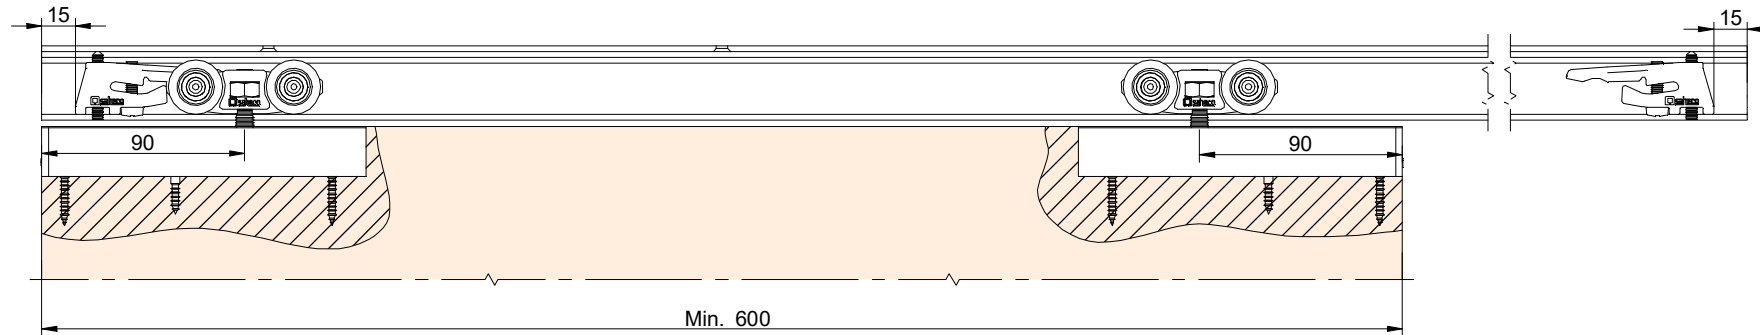

CODE: 007211

a		2	h		2
b		1	j	 DIN 7505 B 4x25	4
c	 DIN 7505 A 4x20	4	k	 DIN 7505 A 4x20	2
d		1	n		2

PERFIL STANDARD / Profile Standard / Profil Standard

A= H-43

PERFIL EXCELLENCE / Profile Excellence / Profil Excellence

A= H-47

PERFIL STAR / Profile Star / Profil Star

A= H-47

PERFIL STAR FALSO TECHO / Profile Star for plasterboard / Profil Star pour plaques en plâtre

A= H-14

1 MONTAJE A TECHO / Ceiling mount / Fixation à plafond

STANDARD

EXCELLENCE

STAR

MONTAJE A PARED / Wall mount / Fixation à mur

STANDARD

2 MONTAJE A PARED + PERFIL SEPARADOR / Wall mount + full width side fixing profile / Fixation à plafond + profil séparateur

EXCELLENCE