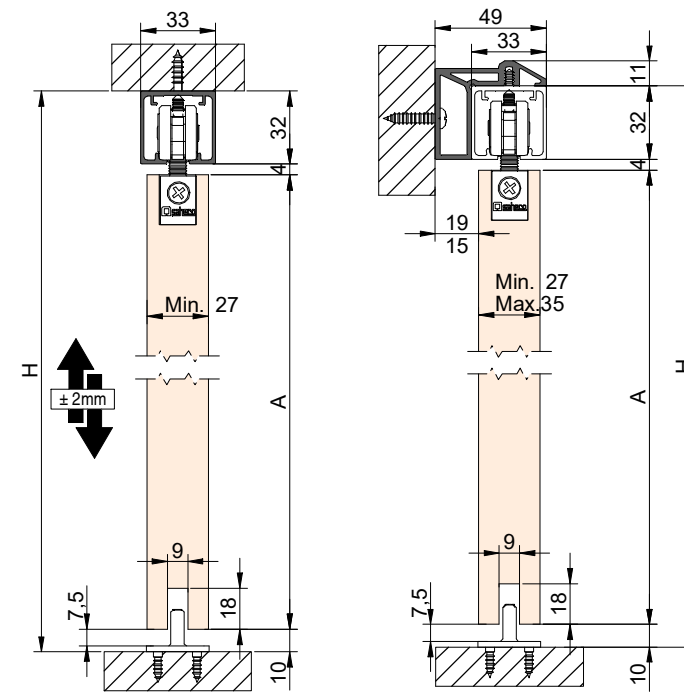

CODE: 007211

a		2	h		2
b		1	j	 DIN 7505 B 4x25	4
c	 DIN 7505 A 4x20	4	k	 DIN 7505 A 4x20	2
d		1	n		2

PERFIL STANDARD / Profile Standard / Profil Standard

A= H-43

PERFIL EXCELLENCE / Profile Excellence / Profil Excellence

A= H-47

PERFIL STAR / Profile Star / Profil Star

A= H-47

PERFIL STAR FALSO TECHO / Profile Star for plasterboard / Profil Star pour plaques en plâtre

A= H-14

1 MONTAJE A TECHO / Ceiling mount / Fixation à plafond

STANDARD

EXCELLENCE

STAR

MONTAJE A PARED / Wall mount / Fixation à mur

STANDARD

2 MONTAJE A PARED + PERFIL SEPARADOR / Wall mount + full width side fixing profile / Fixation à plafond + profil séparateur

EXCELLENCE