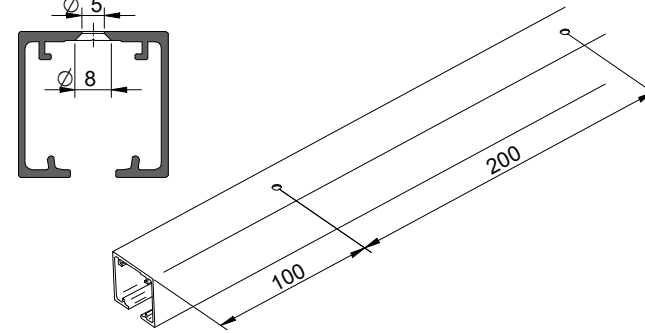

1 MONTAJE A TECHO / Ceiling mount / Fixation à plafond

STANDARD

EXCELLENCE

STAR

MONTAJE A PARED / Wall mount / Fixation à mur

STANDARD

2 MONTAJE A PARED + PERFIL SEPARADOR / Wall mount + full width side fixing profile / Fixation à plafond + profil séparateur

EXCELLENCE

STAR

3 MONTAJE COMPONENTES / Assembly components / Composant d'assemblage

4

5

6

7

MONTAJE TAPETA / Pelmet cover mount / Bandeau à clipser sur rail

8

9 TAPETAS LATERALES / Cover caps / Capuchons finals

STANDARD
EXCELLENCE

EXCELLENCE

STAR