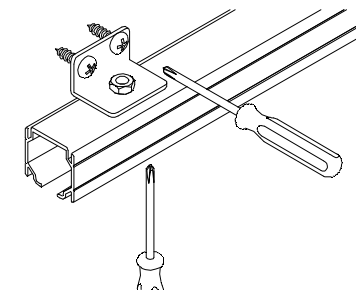

A= H-47

PERFIL STAR / Profile Star / Profil Star

A= H-47

PERFIL STAR FALSO TECHO / Profile Star for plasterboard / Profil Star pour plaques en plâtre

A= H-14

1 MONTAJE A TECHO / Ceiling mount / Fixation à plafond

STANDARD

EXCELLENCE

STAR

MONTAJE A PARED / Wall mount / Fixation à mur

STANDARD

2 MONTAJE A PARED + PERFIL SEPARADOR / Wall mount + full width side fixing profile / Fixation à plafond + profil séparateur

EXCELLENCE

STAR

3 MONTAJE COMPONENTES / Assembly components / Composant d'assemblage

4

5

6

7

MONTAJE TAPETA / Pelmet cover mount / Bandeau à clipser sur rail

8