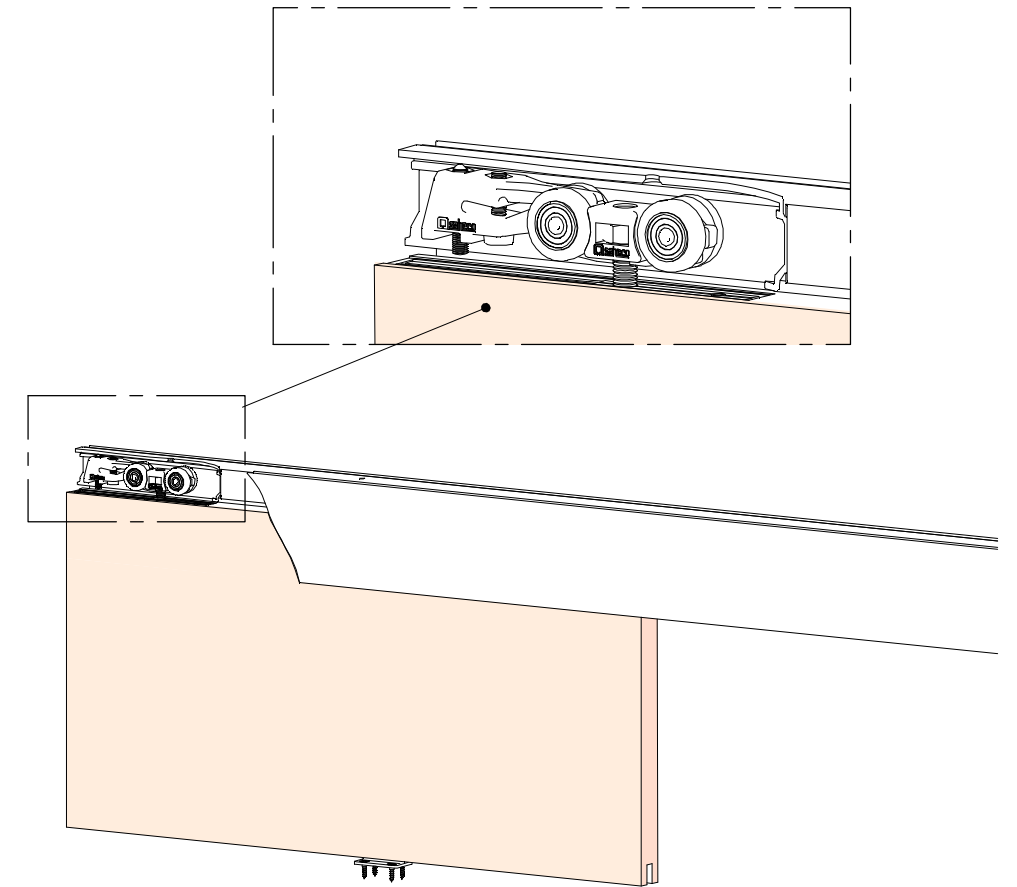

CODE: 007211

a		2	h		2
b		1	j	 DIN 7505 B 4x25	4
c	 DIN 7505 A 4x20	4	k	 DIN 7505 A 4x20	2
d		1	n		2