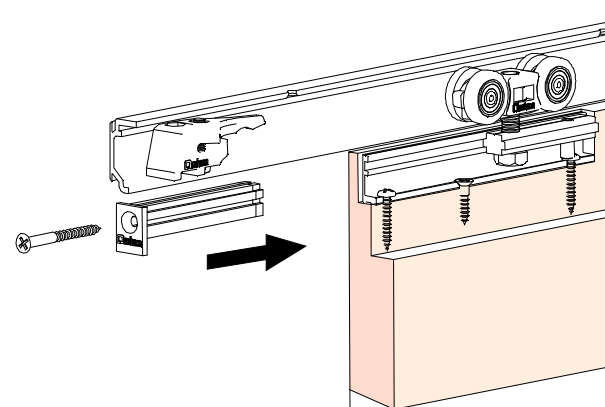

STANDARD

EXCELLENCE

STAR

MONTAJE A PARED / Wall mount / Fixation à mur

STANDARD

2 MONTAJE A PARED + PERFIL SEPARADOR / Wall mount + full width side fixing profile / Fixation à plafond + profil séparateur

EXCELLENCE

STAR

3 MONTAJE COMPONENTES / Assembly components / Composant d'assemblage

4

5

6

7

MONTAJE TAPETA / Pelmet cover mount / Bandeau à clipser sur rail

8