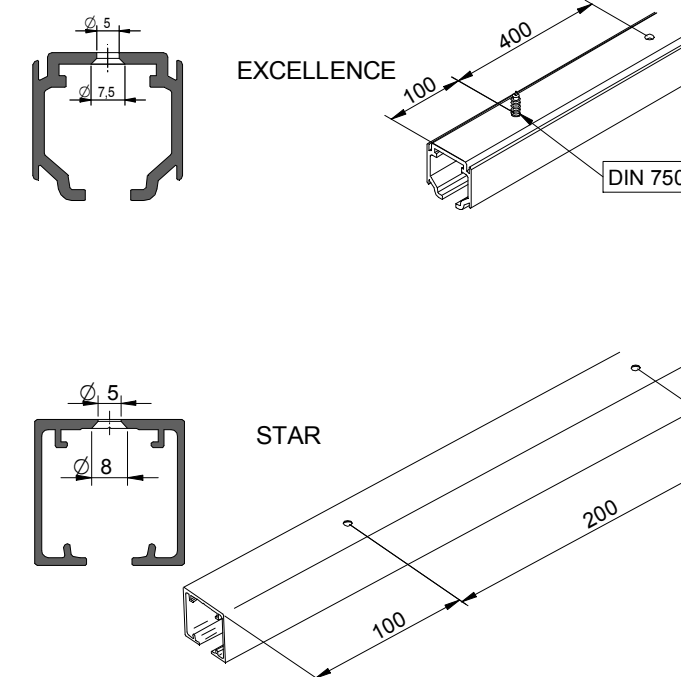

CODE: 007201

a		2	c		1	f		2
b		8	d		4	g		2
	DIN 7505 B 5X25			DIN 7505 A 4x20				
			e		1			

PERFIL EXCELLENCE / Profile Excellence / Profil Excellence

PERFIL STAR / Profile Star / Profil Star

PERFIL STAR FALSO TECHO / Profile Star for plasterboard / Profil Star pour plaques en plâtre

1 MONTAJE A TECHO / Ceiling mount / Fixation à plafond

2 MONTAJE A PARED + PERFIL SEPARADOR / Wall mount + full width side fixing profile / Fixation à plafond + profil séparateur