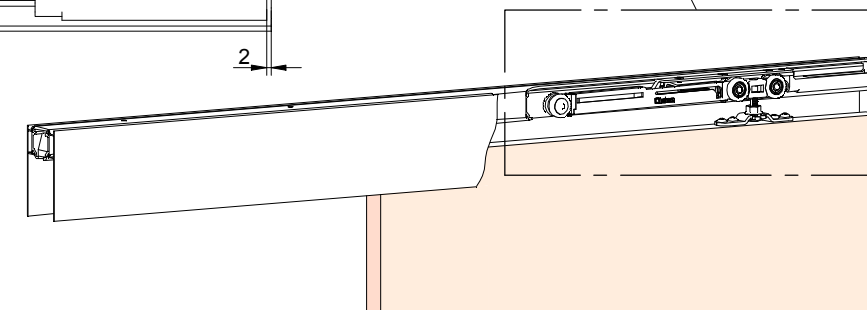

CODE: 007201

a		2	c		1	f		2
b		8	d		4	g		2
	DIN 7505 B 5X25			DIN 7505 A 4x20				
			e		1			

PERFIL EXCELLENCE / Profile Excellence / Profil Excellence

PERFIL STAR / Profile Star / Profil Star

PERFIL STAR FALSO TECHO / Profile Star for plasterboard / Profil Star pour plaques en plâtre

1 MONTAJE A TECHO / Ceiling mount / Fixation à plafond

2 MONTAJE A PARED + PERFIL SEPARADOR / Wall mount + full width side fixing profile / Fixation à plafond + profil séparateur