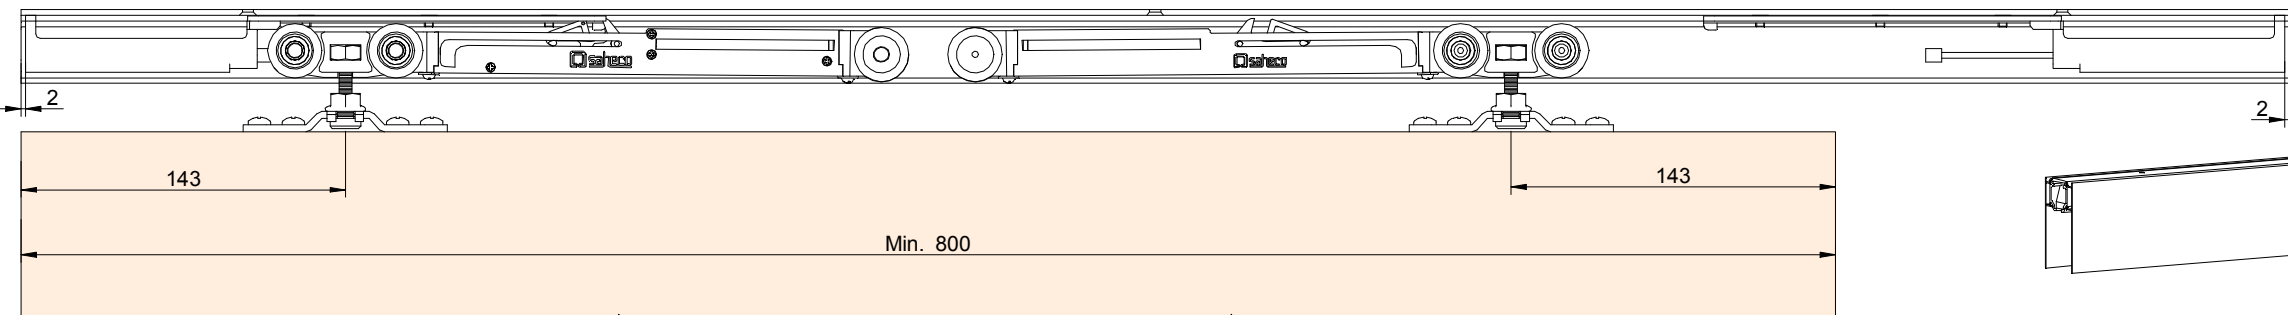

CODE: 007201

a		2	c		1	f		2
b		8	d		4	g		2
	DIN 7505 B 5X25			DIN 7505 A 4x20				
			e		1			

PERFIL EXCELLENCE / Profile Excellence / Profil Excellence

PERFIL STAR / Profile Star / Profil Star

PERFIL STAR FALSO TECHO / Profile Star for plasterboard / Profil Star pour plaques en plâtre

1 MONTAJE A TECHO / Ceiling mount / Fixation à plafond

2 MONTAJE A PARED + PERFIL SEPARADOR / Wall mount + full width side fixing profile / Fixation à plafond + profil séparateur