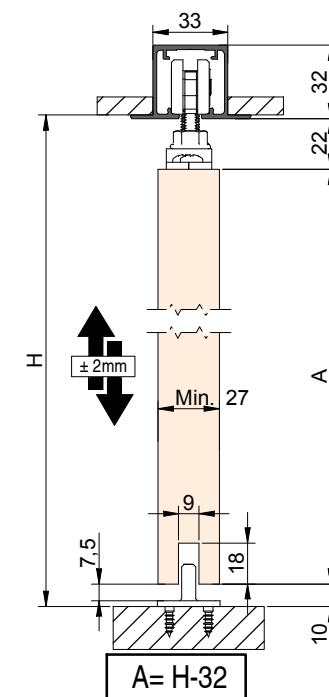

CODE: 007201

a		2	c		1	f		2
b		8	d		4	g		2
	DIN 7505 B 5X25			DIN 7505 A 4x20				
			e		1			

PERFIL EXCELLENCE / Profile Excellence / Profil Excellence

PERFIL STAR / Profile Star / Profil Star

PERFIL STAR FALSO TECHO / Profile Star for plasterboard / Profil Star pour plaques en plâtre

1 MONTAJE A TECHO / Ceiling mount / Fixation à plafond

2 MONTAJE A PARED + PERFIL SEPARADOR / Wall mount + full width side fixing profile / Fixation à plafond + profil séparateur