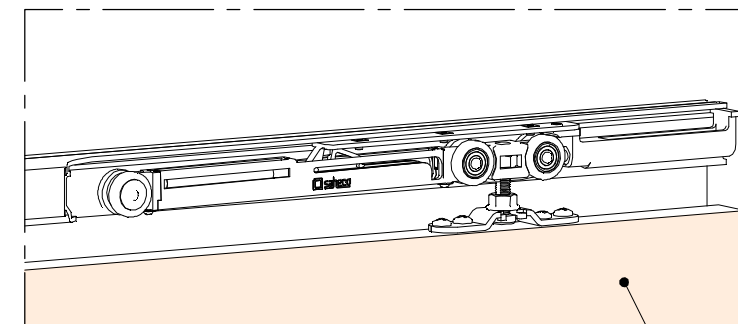

CODE: 007201

a		2	c		1	f		2
b		8	d		4	g		2
	DIN 7505 B 5X25			DIN 7505 A 4x20				
			e		1			

PERFIL EXCELLENCE / Profile Excellence / Profil Excellence

PERFIL STAR / Profile Star / Profil Star

PERFIL STAR FALSO TECHO / Profile Star for plasterboard / Profil Star pour plaques en plâtre

1 MONTAJE A TECHO / Ceiling mount / Fixation à plafond

2 MONTAJE A PARED + PERFIL SEPARADOR / Wall mount + full width side fixing profile / Fixation à plafond + profil séparateur