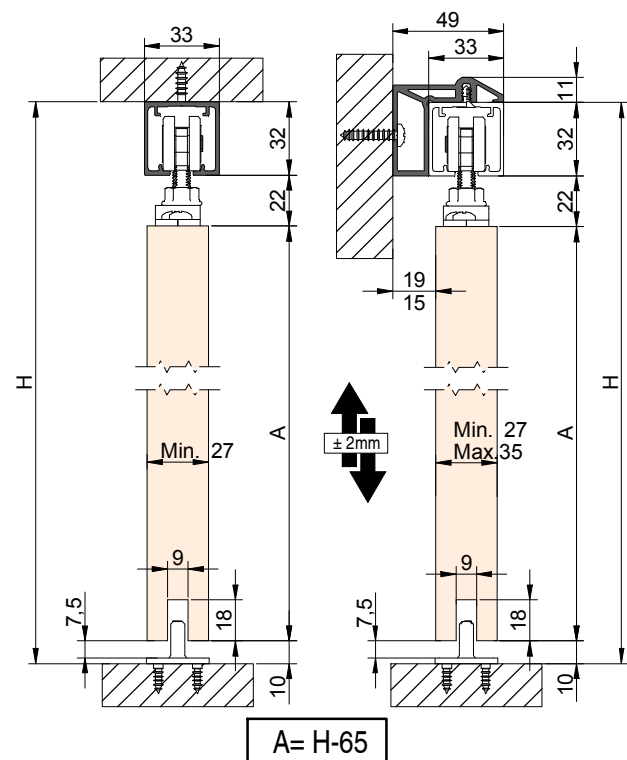

CODE: 007201

a		2	c		1	f		2
b		8	d		4	g		2
	DIN 7505 B 5X25			DIN 7505 A 4x20				
			e		1			

PERFIL EXCELLENCE / Profile Excellence / Profil Excellence

PERFIL STAR / Profile Star / Profil Star

PERFIL STAR FALSO TECHO / Profile Star for plasterboard / Profil Star pour plaques en plâtre

1 MONTAJE A TECHO / Ceiling mount / Fixation à plafond

2 MONTAJE A PARED + PERFIL SEPARADOR / Wall mount + full width side fixing profile / Fixation à plafond + profil séparateur