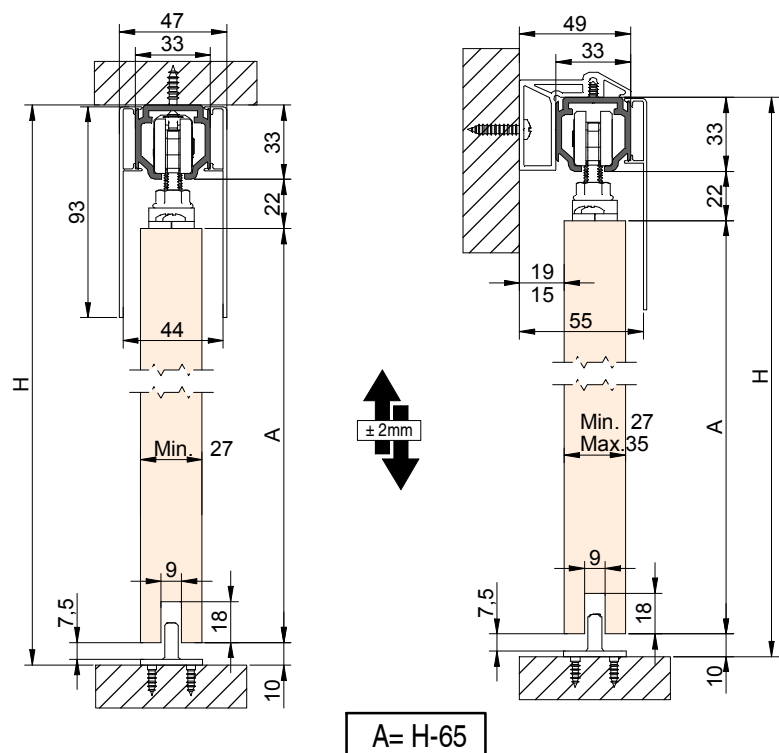

CODE: 007201

a		2	c		1	f		2
b		8	d		4	g		2
	DIN 7505 B 5X25			DIN 7505 A 4x20				
			e		1			

PERFIL EXCELLENCE / Profile Excellence / Profil Excellence

PERFIL STAR / Profile Star / Profil Star

PERFIL STAR FALSO TECHO / Profile Star for plasterboard / Profil Star pour plaques en plâtre

1 MONTAJE A TECHO / Ceiling mount / Fixation à plafond

2 MONTAJE A PARED + PERFIL SEPARADOR / Wall mount + full width side fixing profile / Fixation à plafond + profil séparateur