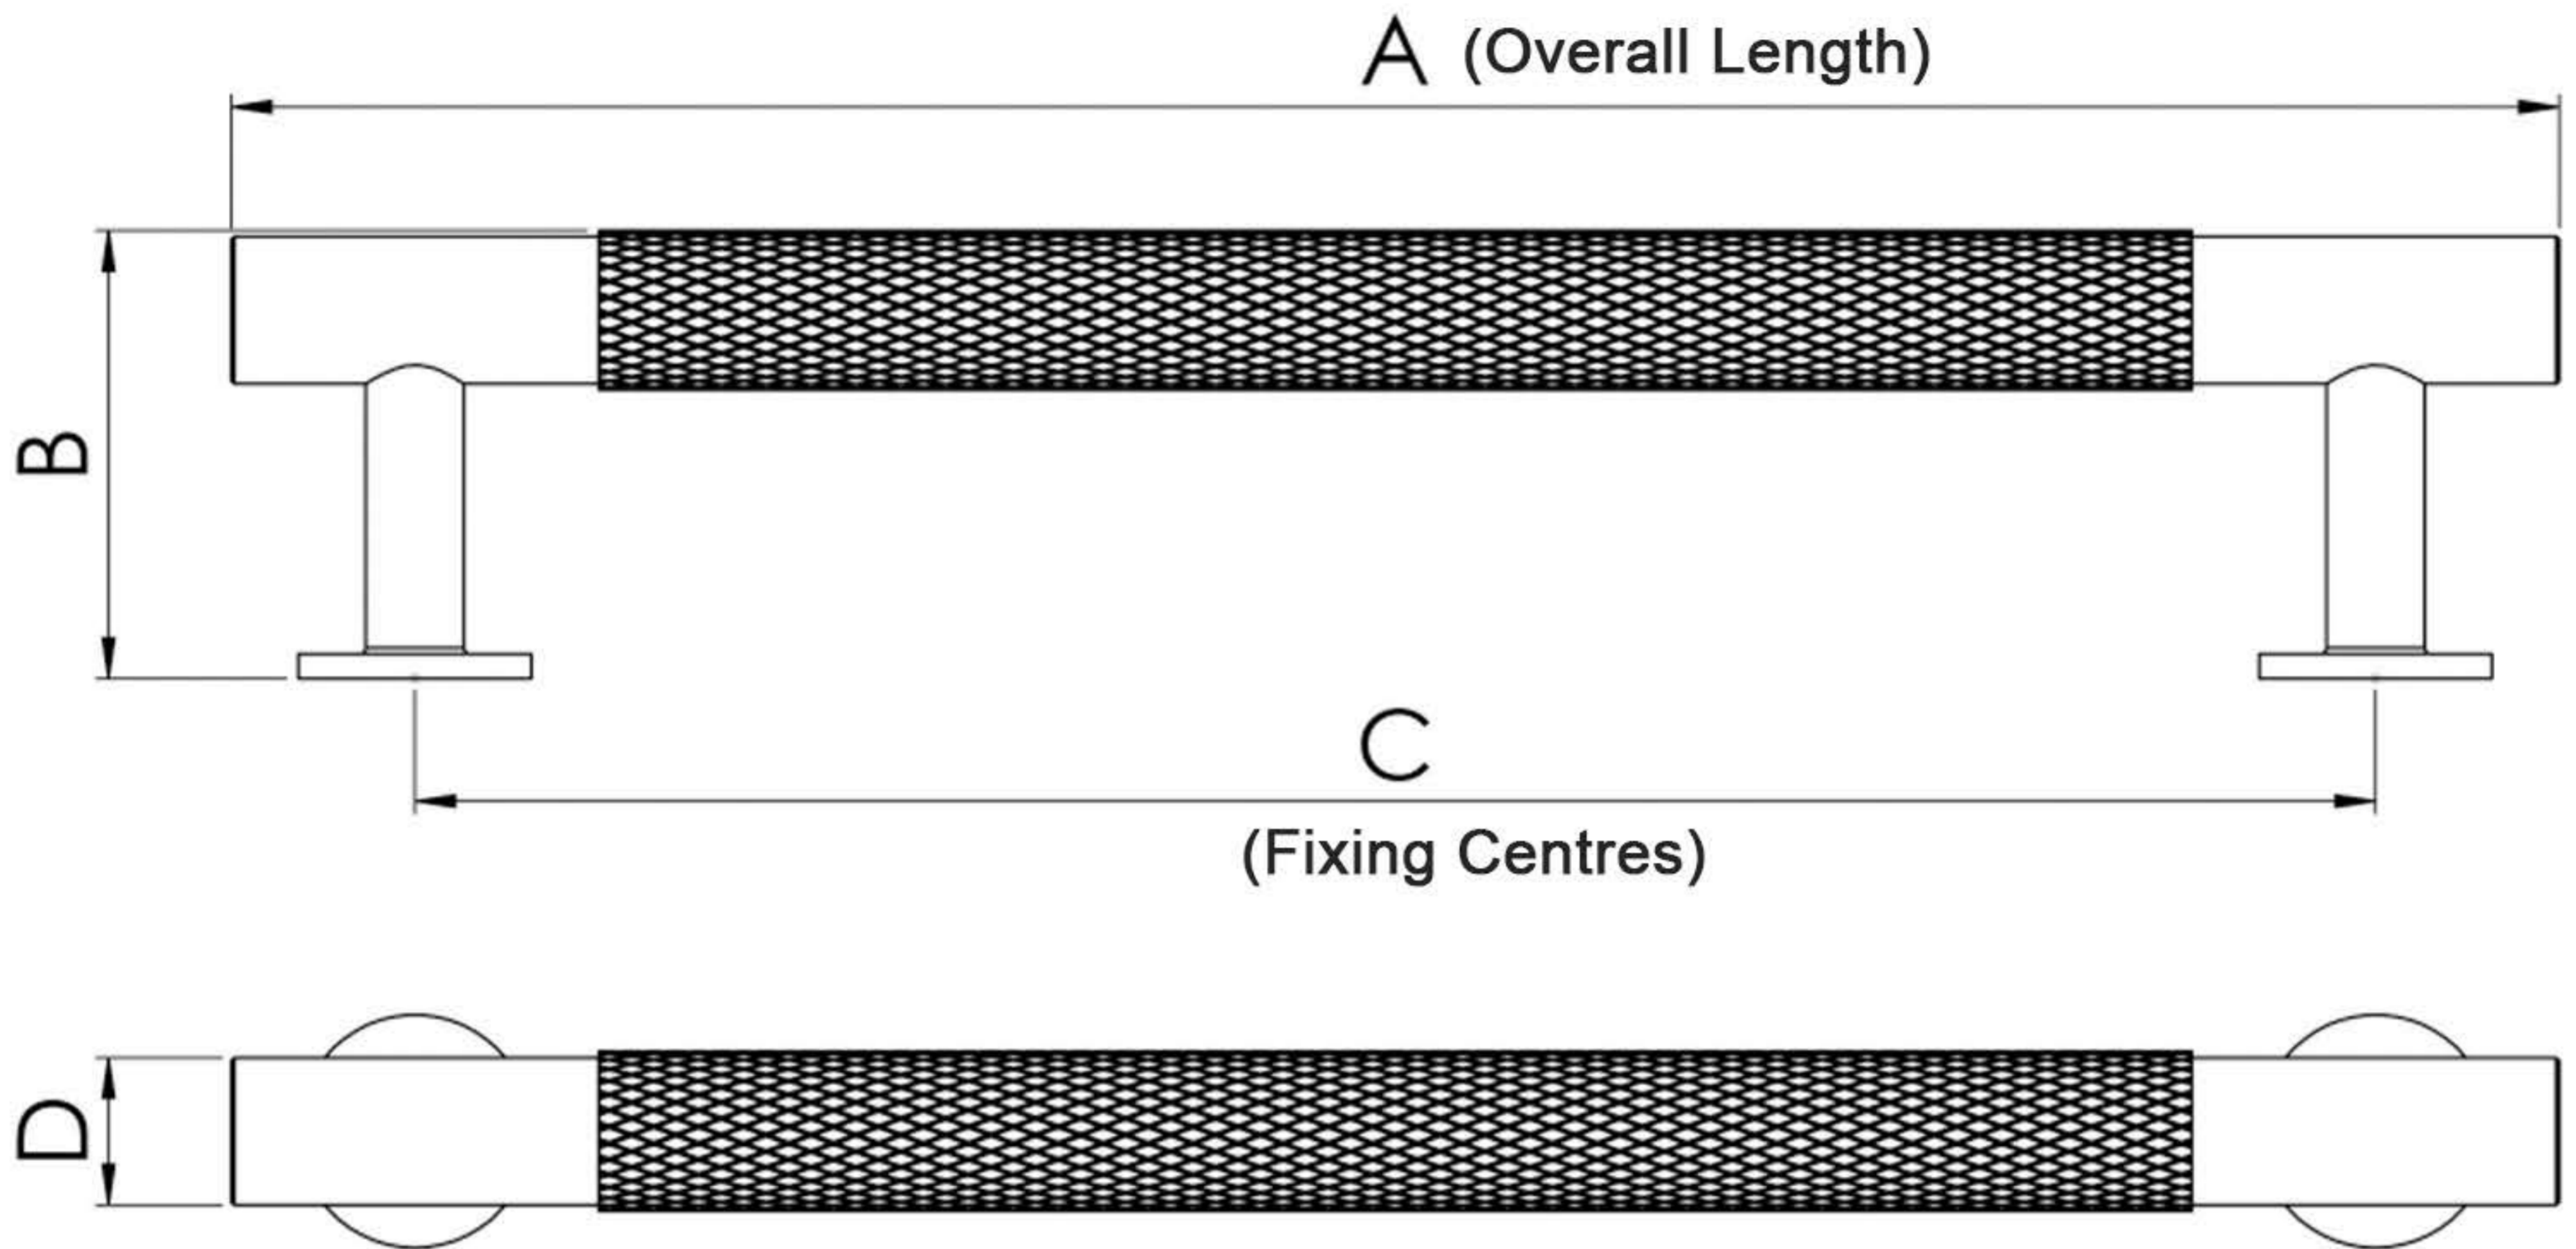

K-T Knurled Cabinet Pull Handle

CODE	A	B	C	D
16005.01	158 mm	36 mm	128 mm	13 mm
16005.02	190 mm	36 mm	160 mm	13 mm
16005.03	255 mm	36 mm	224 mm	13 mm
16005.04	350 mm	36 mm	320 mm	13 mm