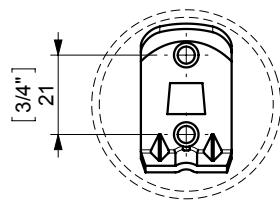

FIJACION PARED
WALL FIXATION

espec_374

Imágenes no a escala / Draw not to scale / Echelle non respectée

Peso / Weight / Poids : 0,660 Kg.

Data / Datos / Données:

Normas / Regulations / Normes: UNE 67100, UNE EN 3497, UNE EN ISO 1456, UNE EN ISO 9227, UNE EN ISO 4541, UNE EN ISO 2819, UNE-EN ISO 4541