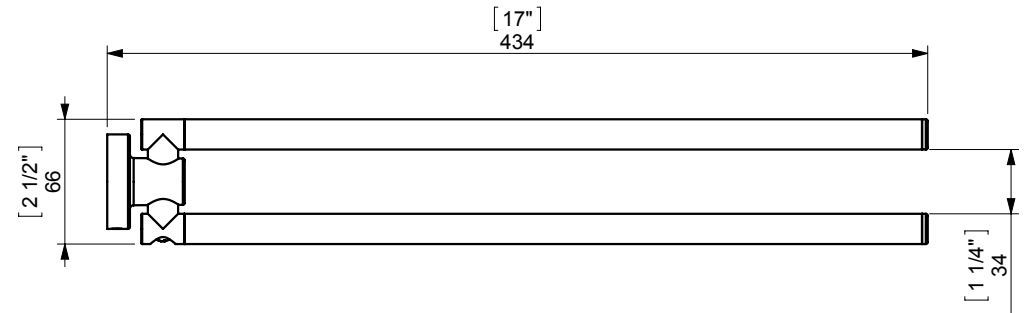

FIJACION PARED
WALL FIXATION

espec_374

Imágenes no a escala / Draw not to scale / Echelle non respectée

Peso / Weight / Poids : 0,660 Kg.

Data / Datos / Données:

Normas / Regulations / Normes: UNE 67100, UNE EN 3497, UNE EN ISO 1456, UNE EN ISO 9227, UNE EN ISO 4541, UNE EN ISO 2819, UNE-EN ISO 4541