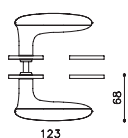

M245RB8B
M245RY8B