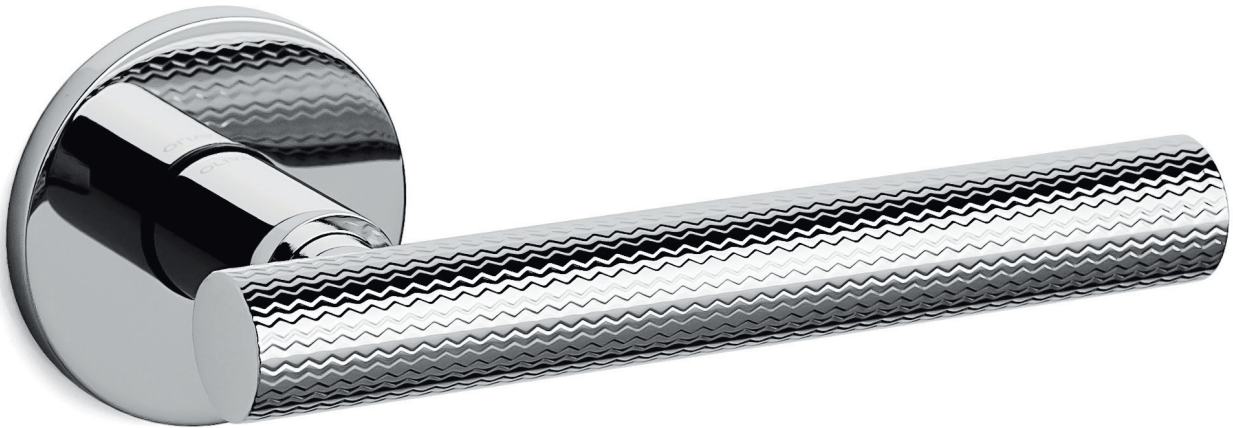

Atena Rank

Studio Olivari 2016

M1ARB

rosetta bassa/low rosette

C1AR

K1ARB

ottone/brass

CR cromo lucido/bright chrome

ZL superoro lucido/supergold bright

NL supenichel lucido/supernickel bright

M1ARRB8B
M1ARRY8B

M1ARRSB8B

M1ARVB8B
M1ARVY8B

M1ARVSB8B

C1AR

K1ARB