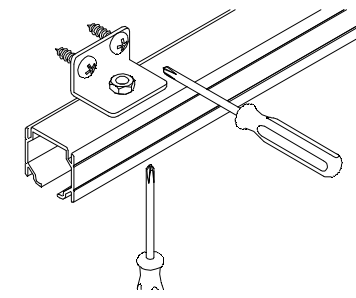

A= H-32

1 MONTAJE A TECHO / Ceiling mount / Fixation à plafond

STANDARD

EXCELLENCE

STAR

MONTAJE A PARED / Wall mount / Fixation à mur

STANDARD

2 MONTAJE A PARED + PERFIL SEPARADOR / Wall mount + full width side fixing profile / Fixation à plafond + profil séparateur