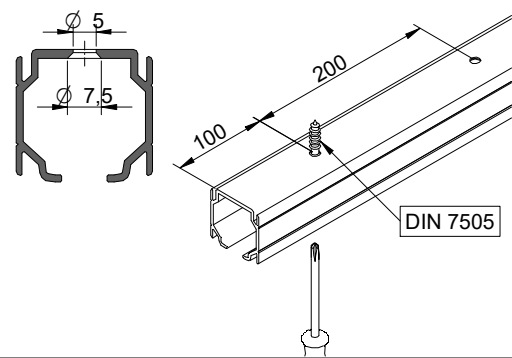

MADE IN E.U.

JULY 2019

038060076

CODE: 008100

a		2	d		2
b		2	e		1
c		8	f		4
			g		1

DIN 7505 B 5X25
 DIN 7505 A 4x20

PERFIL STANDARD / Profile Standard / Profil Standard

A= H-61

A= H-32

1 MONTAJE A TECHO / Ceiling mount / Fixation à plafond

STANDARD

EXCELLENCE

STAR

MONTAJE A PARED / Wall mount / Fixation à mur

STANDARD

2 MONTAJE A PARED + PERFIL SEPARADOR / Wall mount + full width side fixing profile / Fixation à plafond + profil séparateur