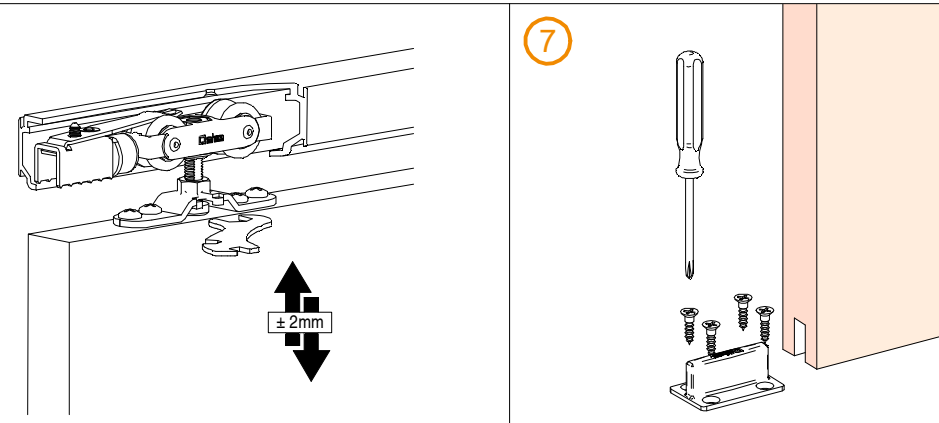

1 MONTAJE A TECHO / Ceiling mount / Fixation à plafond

STANDARD

EXCELLENCE

STAR

MONTAJE A PARED / Wall mount / Fixation à mur

STANDARD

2 MONTAJE A PARED + PERFIL SEPARADOR / Wall mount + full width side fixing profile / Fixation à plafond + profil séparateur

EXCELLENCE

STAR

3 MONTAJE COMPONENTES / Assembly components / Composant d'assemblage

4

5

6

7

8

MONTAJE TAPETA / Pelmet cover mount / Bandeau à clipser sur rail

9 TAPETAS LATERALES / Cover caps / Capuchons finals

STANDARD
EXCELLENCE

EXCELLENCE

STAR