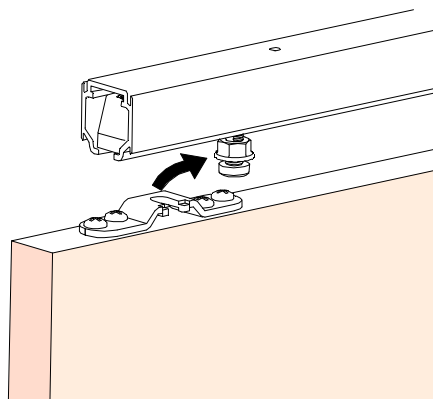

1 MONTAJE A TECHO / Ceiling mount / Fixation à plafond

STANDARD

EXCELLENCE

STAR

MONTAJE A PARED / Wall mount / Fixation à mur

STANDARD

2 MONTAJE A PARED + PERFIL SEPARADOR / Wall mount + full width side fixing profile / Fixation à plafond + profil séparateur

EXCELLENCE

STAR

3 MONTAJE COMPONENTES / Assembly components / Composant d'assemblage

4

5

6

7

8

MONTAJE TAPETA / Pelmet cover mount / Bandeau à clipser sur rail

9 TAPETAS LATERALES / Cover caps / Capuchons finals

STANDARD
EXCELLENCE

EXCELLENCE

STAR