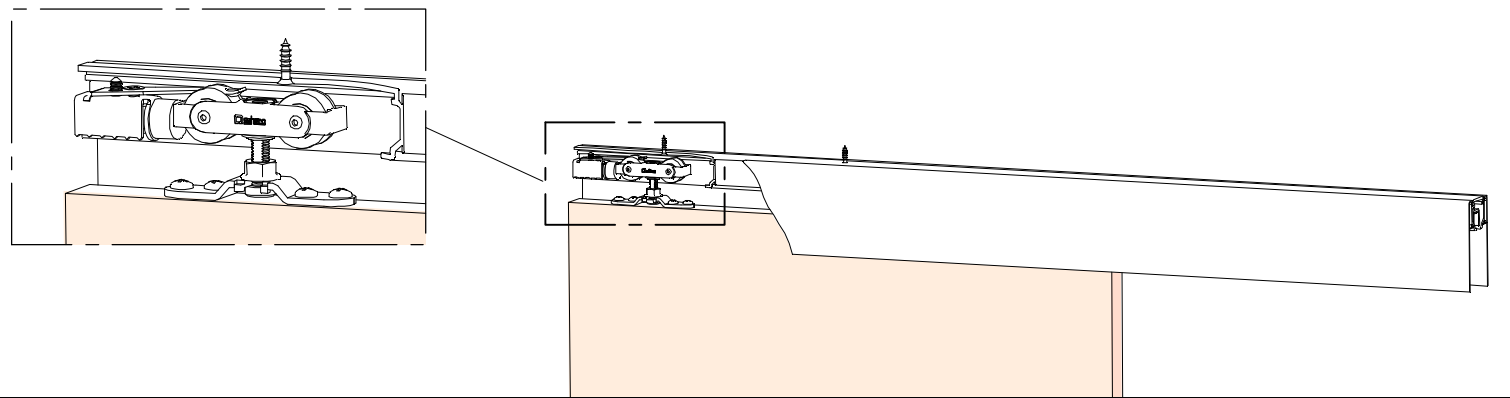

SF-A90

sistemas para puertas correderas

Poligono Industrial Foradada - 08580 - Sant Quirze de Besora (Barcelona)
Telf. 34-93.852.92.23
Export. Telf. 34-93.852.96.15
e-mail: saheco@saheco.com - web: www.saheco.com

MADE IN E.U.

JULY 2019

038060076

CODE: 008100

a		2	d		2
b		2	e		1
c		8	f		4
			g		1

DIN 7505 B 5X25
DIN 7505 A 4x20