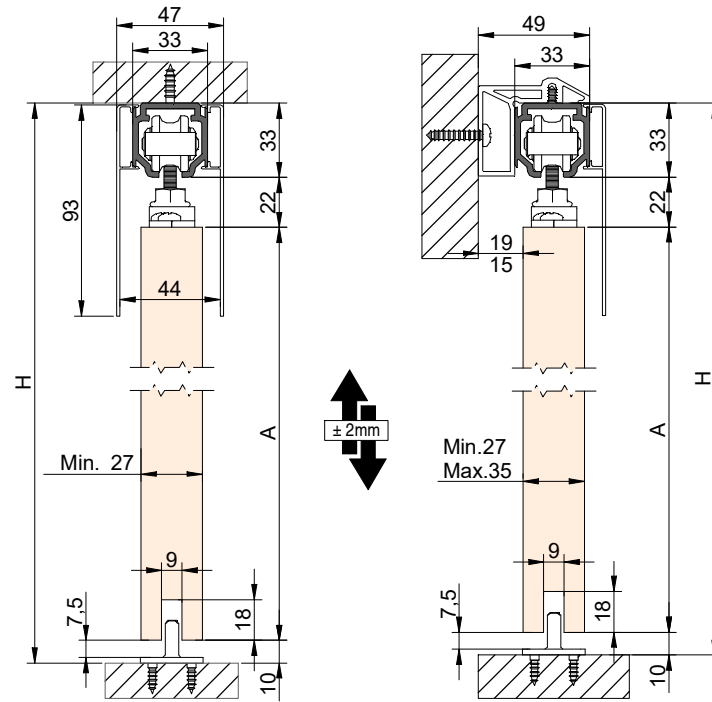

PERFIL EXCELLENCE / Profile Excellence / Profil Excellence