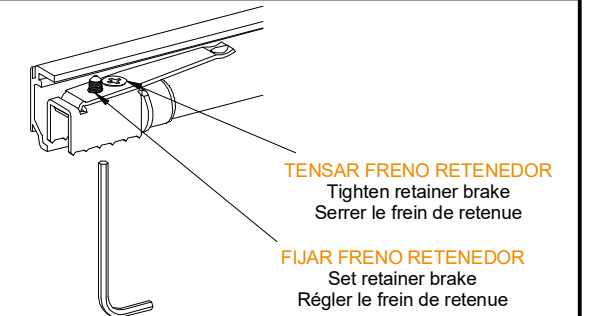

A= H-32

1 MONTAJE A TECHO / Ceiling mount / Fixation à plafond

STANDARD

EXCELLENCE

STAR

MONTAJE A PARED / Wall mount / Fixation à mur

STANDARD

2 MONTAJE A PARED + PERFIL SEPARADOR / Wall mount + full width side fixing profile / Fixation à plafond + profil séparateur

EXCELLENCE

STAR

3 MONTAJE COMPONENTES / Assembly components / Composant d'assemblage

4

5

6

7

8

MONTAJE TAPETA / Pelmet cover mount / Bandeau à clipser sur rail

9 TAPETAS LATERALES / Cover caps / Capuchons finals

STANDARD
EXCELLENCE

EXCELLENCE

STAR