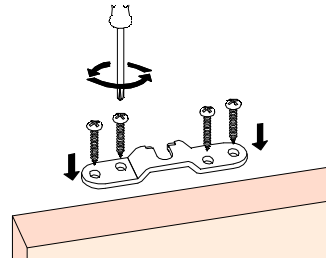

A= H-32

1 MONTAJE A TECHO / Ceiling mount / Fixation à plafond

STANDARD

EXCELLENCE

STAR

MONTAJE A PARED / Wall mount / Fixation à mur

STANDARD

2 MONTAJE A PARED + PERFIL SEPARADOR / Wall mount + full width side fixing profile / Fixation à plafond + profil séparateur

EXCELLENCE

STAR

3 MONTAJE COMPONENTES / Assembly components / Composant d'assemblage

4

5

6

7

8

MONTAJE TAPETA / Pelmet cover mount / Bandeau à clipser sur rail

9 TAPETAS LATERALES / Cover caps / Capuchons finals

STANDARD
EXCELLENCE

EXCELLENCE

STAR