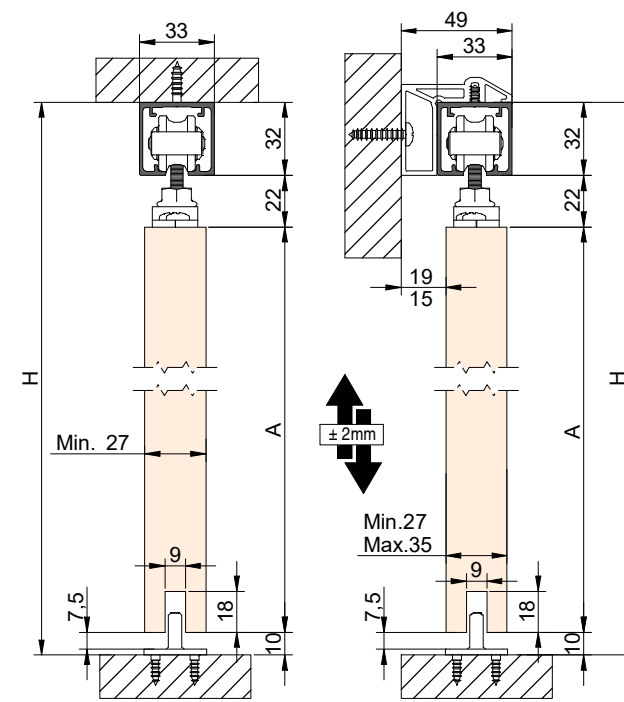

PERFIL STAR / Profile Star / Profil Star