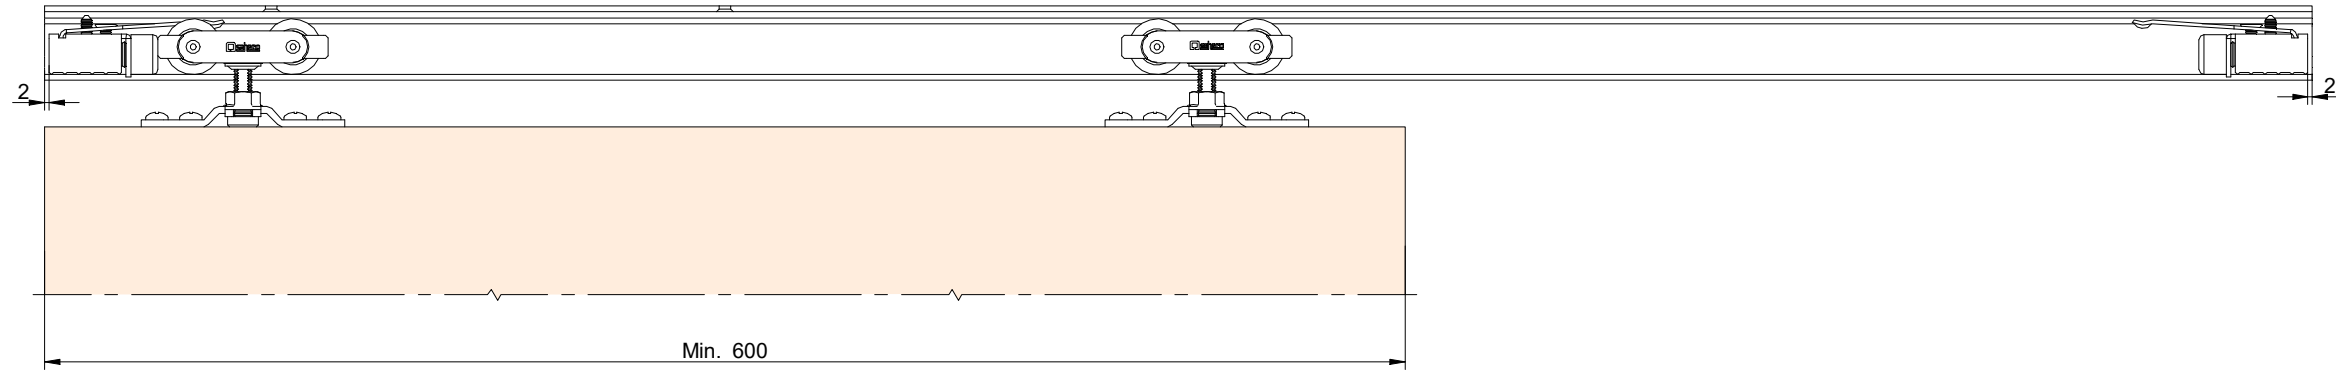

MADE IN E.U.

JULY 2019

038060076

CODE: 008100

a		2	d		2
b		2	e		1
c		8	f		4
			g		1

DIN 7505 B 5X25
 DIN 7505 A 4x20

PERFIL STANDARD / Profile Standard / Profil Standard

A= H-61

A= H-32

1 MONTAJE A TECHO / Ceiling mount / Fixation à plafond

STANDARD

EXCELLENCE

STAR

MONTAJE A PARED / Wall mount / Fixation à mur

STANDARD

2 MONTAJE A PARED + PERFIL SEPARADOR / Wall mount + full width side fixing profile / Fixation à plafond + profil séparateur