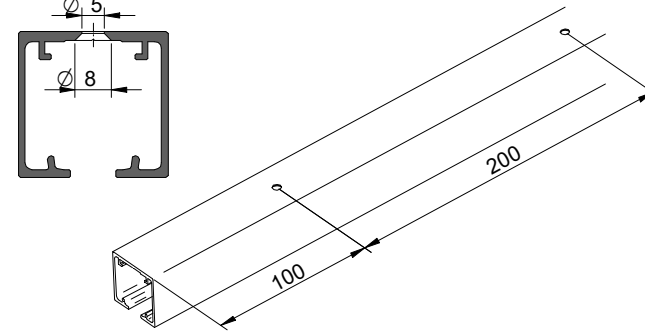

A= H-32

1 MONTAJE A TECHO / Ceiling mount / Fixation à plafond

STANDARD

EXCELLENCE

STAR

MONTAJE A PARED / Wall mount / Fixation à mur

STANDARD

2 MONTAJE A PARED + PERFIL SEPARADOR / Wall mount + full width side fixing profile / Fixation à plafond + profil séparateur