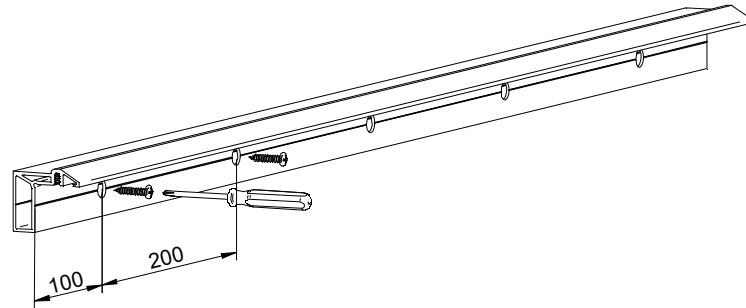

A= H-32

1 MONTAJE A TECHO / Ceiling mount / Fixation à plafond

STANDARD

EXCELLENCE

STAR

MONTAJE A PARED / Wall mount / Fixation à mur

STANDARD

2 MONTAJE A PARED + PERFIL SEPARADOR / Wall mount + full width side fixing profile / Fixation à plafond + profil séparateur