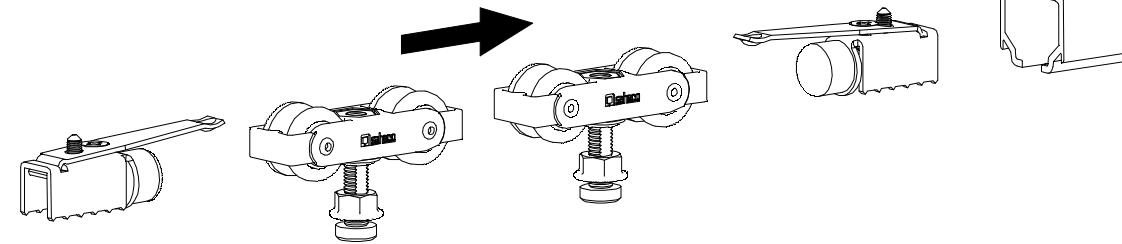

A= H-32

1 MONTAJE A TECHO / Ceiling mount / Fixation à plafond

STANDARD

EXCELLENCE

STAR

MONTAJE A PARED / Wall mount / Fixation à mur

STANDARD

2 MONTAJE A PARED + PERFIL SEPARADOR / Wall mount + full width side fixing profile / Fixation à plafond + profil séparateur

EXCELLENCE

STAR

3 MONTAJE COMPONENTES / Assembly components / Composant d'assemblage

4

5

6

7

8

MONTAJE TAPETA / Pelmet cover mount / Bandeau à clipser sur rail

9 TAPETAS LATERALES / Cover caps / Capuchons finals

STANDARD
EXCELLENCE

EXCELLENCE

STAR