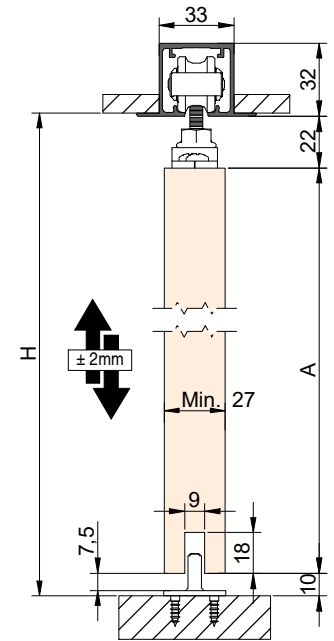

MADE IN E.U.

JULY 2019

038060076

CODE: 008100

a		2	d		2
b		2	e		1
c		8	f		4
			g		1

DIN 7505 B 5X25
 DIN 7505 A 4x20

PERFIL STANDARD / Profile Standard / Profil Standard

A= H-61

A= H-32

1 MONTAJE A TECHO / Ceiling mount / Fixation à plafond

STANDARD

EXCELLENCE

STAR

MONTAJE A PARED / Wall mount / Fixation à mur

STANDARD

2 MONTAJE A PARED + PERFIL SEPARADOR / Wall mount + full width side fixing profile / Fixation à plafond + profil séparateur