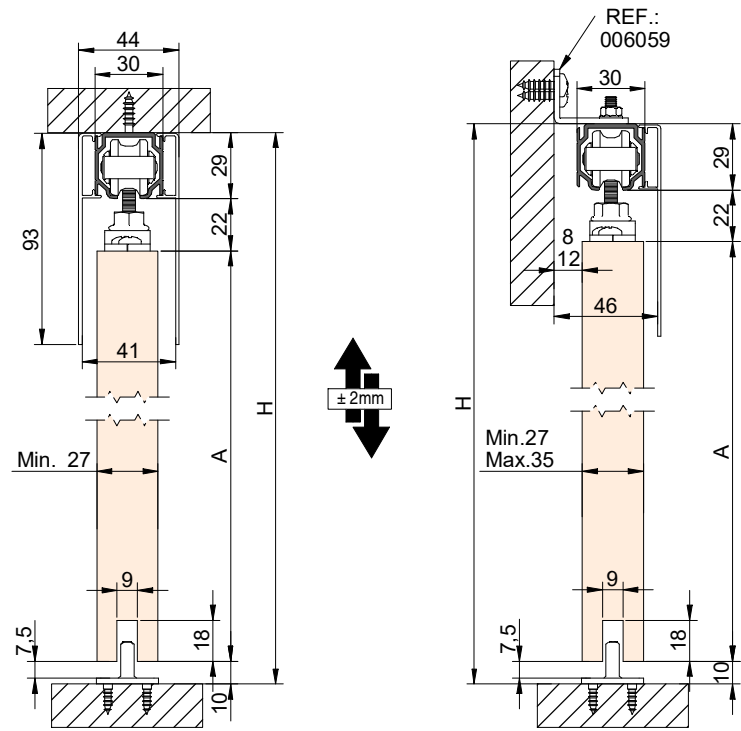

MADE IN E.U.

JULY 2019

038060076

CODE: 008100

a		2	d		2
b		2	e		1
c		8	f		4
			g		1

DIN 7505 B 5X25
 DIN 7505 A 4x20

PERFIL STANDARD / Profile Standard / Profil Standard

A= H-61

A= H-32

1 MONTAJE A TECHO / Ceiling mount / Fixation à plafond

STANDARD

EXCELLENCE

STAR

MONTAJE A PARED / Wall mount / Fixation à mur

STANDARD

2 MONTAJE A PARED + PERFIL SEPARADOR / Wall mount + full width side fixing profile / Fixation à plafond + profil séparateur