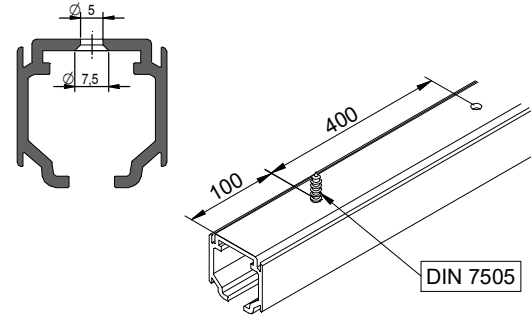

MADE IN E.U.

JULY 2019

038060076

CODE: 008100

a		2	d		2
b		2	e		1
c		8	f		4
			g		1

DIN 7505 B 5X25
 DIN 7505 A 4x20

PERFIL STANDARD / Profile Standard / Profil Standard

A= H-61

A= H-32

1 MONTAJE A TECHO / Ceiling mount / Fixation à plafond

STANDARD

EXCELLENCE

STAR

MONTAJE A PARED / Wall mount / Fixation à mur

STANDARD

2 MONTAJE A PARED + PERFIL SEPARADOR / Wall mount + full width side fixing profile / Fixation à plafond + profil séparateur