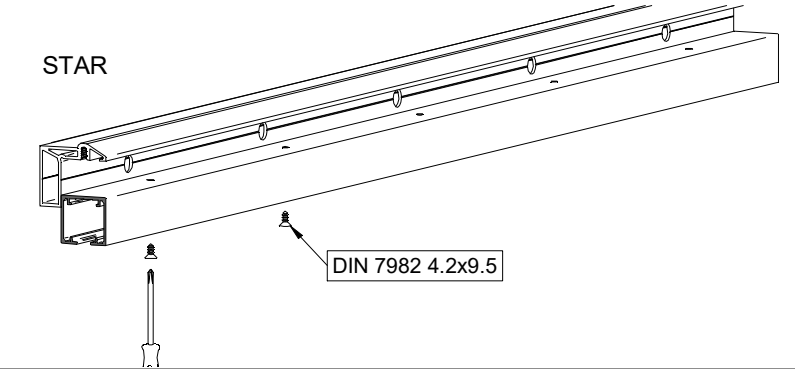

1 MONTAJE A TECHO / Ceiling mount / Fixation à plafond

STANDARD

EXCELLENCE

STAR

MONTAJE A PARED / Wall mount / Fixation à mur

STANDARD

2 MONTAJE A PARED + PERFIL SEPARADOR / Wall mount + full width side fixing profile / Fixation à plafond + profil séparateur

EXCELLENCE

STAR

3 MONTAJE COMPONENTES / Assembly components / Composant d'assemblage

4

5

6

7

8

MONTAJE TAPETA / Pelmet cover mount / Bandeau à clipser sur rail

9 TAPETAS LATERALES / Cover caps / Capuchons finals

STANDARD
EXCELLENCE

EXCELLENCE

STAR