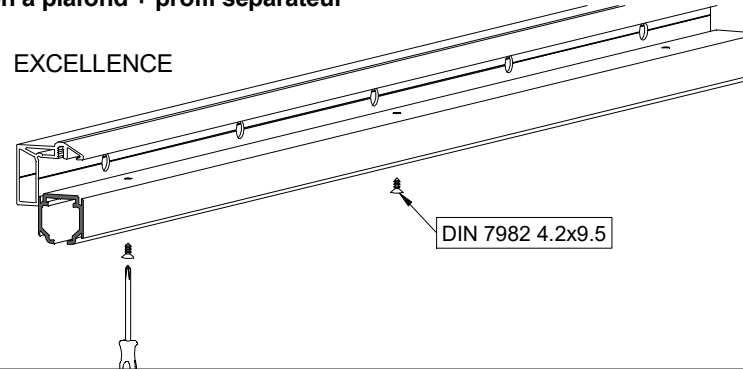

EXCELLENCE