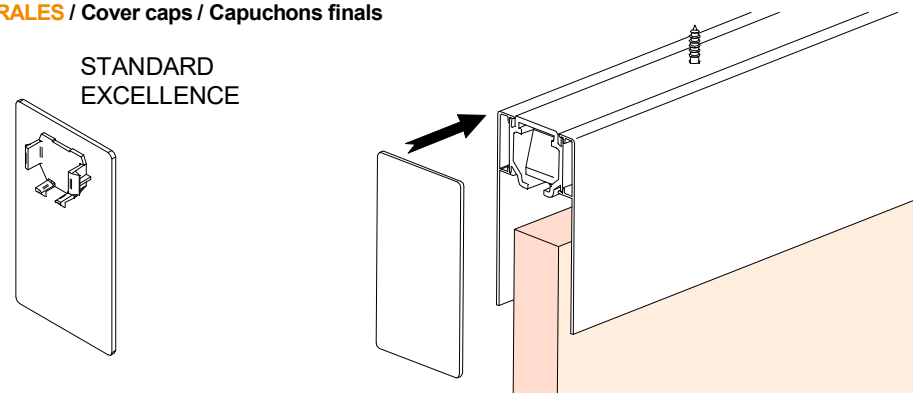

MONTAJE TAPETA / Pelmet cover mount / Bandeau à clipser sur rail

9 TAPETAS LATERALES / Cover caps / Capuchons finals

STANDARD
EXCELLENCE

EXCELLENCE

STAR