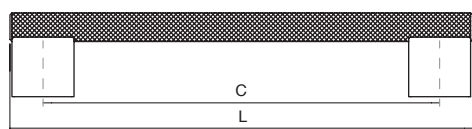

320 mm

-

1200 mm

1168 mm

584 mm

Technical info on page 215
Info técnica en pág 215

0486

GRAF BIG

ALUMINIUM

Design: Viefe®

NEW!

24	291	30	C	L	W	H	↓	☐
Stainless steel look <i>Inox look</i>	Brush dark brass <i>Latón oscuro cepillado</i>	Brushed black <i>Negro cepillado</i>						
0486192L24	0486192L291	0486192L30	192	224	14	41	2	25
0486320L24	0486320L291	0486320L30	320	352	14	41	2	25