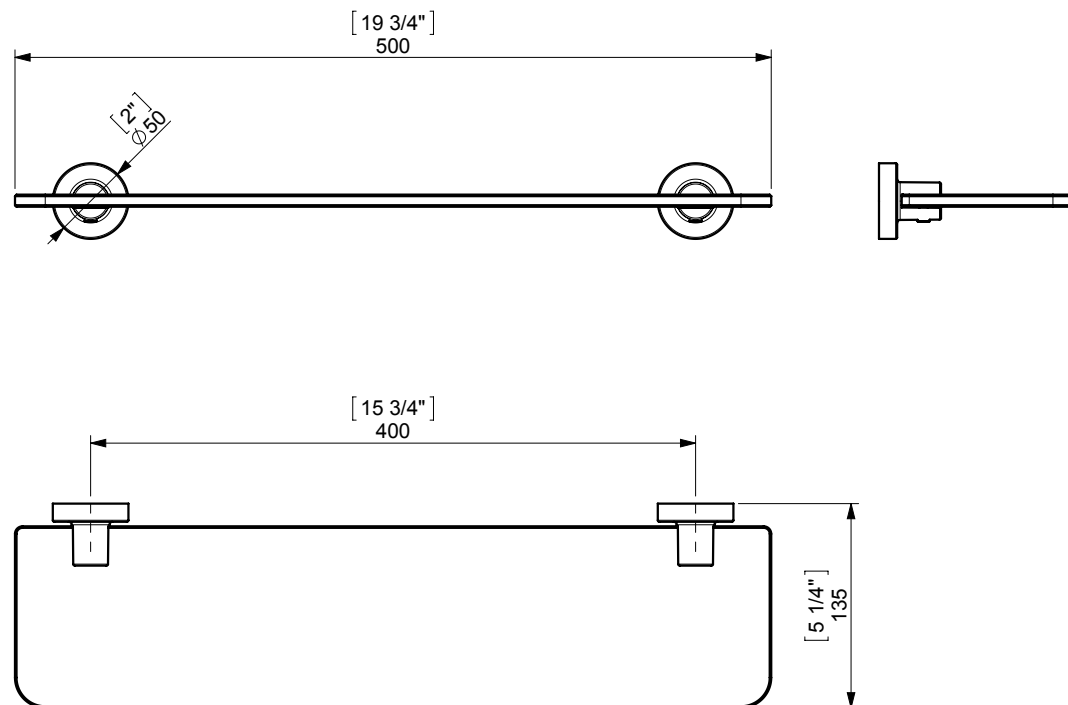

TECNO PROJECT GLASS SHELF 500 mm. (20") / REPISA 500 mm.

espec_421

Imagenes no a escala / Draw not to scale / Echelle non respectée

Peso / Weight / Poids : 1,580 Kg.

Data / Datos / Données:

Normas / Regulations / Normes: UNE 67100, **UNE EN 3497**, **UNE EN ISO 1456**, **UNE EN ISO 9227**, **UNE EN ISO 4541**, **UNE EN ISO 2819**, UNE-EN ISO 4541