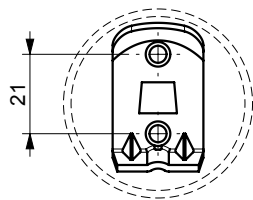

FIJACION PARED  
WALL FIXATION

espec\_372

Peso / Weight / Poids : 1,130 Kg.

Data / Datos / Données:

Normas / Regulations / Normes: **UNE EN 3497**, **UNE EN ISO 1456**, **UNE EN ISO 9227**, **UNE EN ISO 4541**, **UNE EN ISO 2819**

Imágenes no a escala / Draw not to scale / Echelle non respectée

Sonia S.A se reserva el derecho de realizar cualquier cambio sin previo aviso  
Sonia S.A has the right to make changes without notice  
Sonia S.A se réserve le droit de procéder à tout changement sans notification préalable