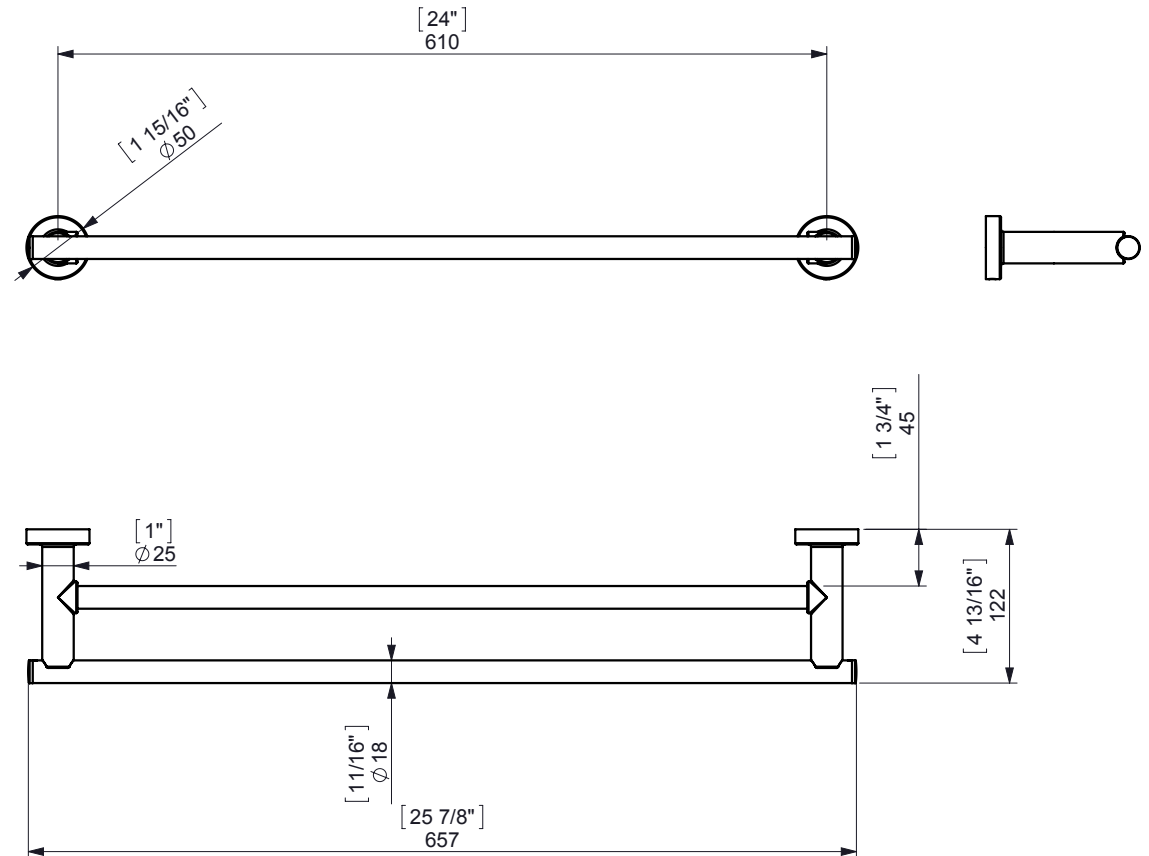

FIJACION PARED  
WALL FIXATION

espec\_372

Peso / Weight / Poids : 1,130 Kg.

Data / Datos / Données:

Normas / Regulations / Normes: **UNE EN 3497**, **UNE EN ISO 1456**, **UNE EN ISO 9227**, **UNE EN ISO 4541**, **UNE EN ISO 2819**