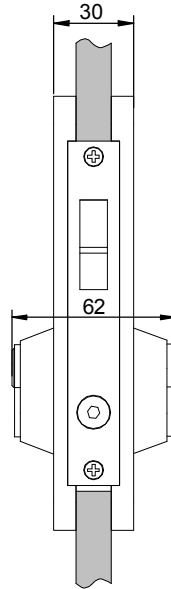

DESCRIPCIÓN

CERRADURA CON GANCHO PARA
PUERTA CORREDERA / Glass door
lock with strike / Serrure avec gâchet
pour porte en verre.

ACABADO
INOX

VIDRIO / Glass / Verre 8 / 10mm