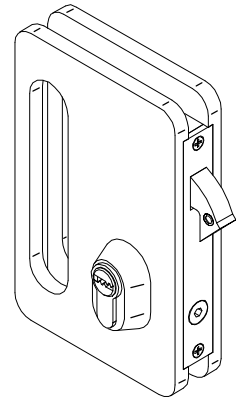

MADE IN E.U.

**CODE:
006665**

10-02-2017

038060067

**DESCRIPCIÓN**

CERRADURA CON GANCHO PARA
 PUERTA CORREDERA / Glass door
 lock with strike / Serrure avec gâchet
 pour porte en verre.

ACABADO
 INOX

VIDRIO / Glass / Verre 8 / 10mm

MADE IN E.U.

**CODE:
006666**

10-02-2017

038060067

**DESCRIPCIÓN**

CERRADERO PARA PUERTA
 CORREDERA DE VIDRIO / Glass door
 lock strike box / Gâchet de répétition pour
 serrure pour porte en verre

ACABADO
 INOX