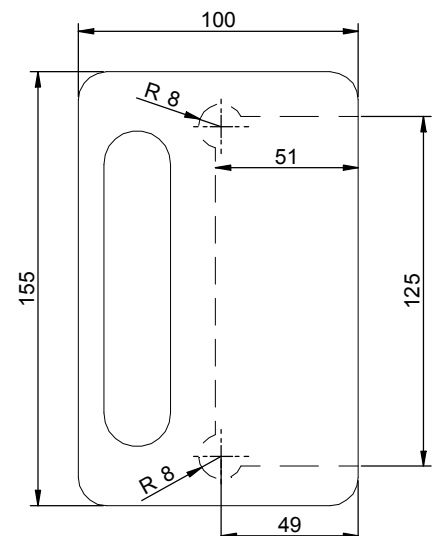

MADE IN E.U.

**CODE:
006666**

10-02-2017

038060067

**DESCRIPCIÓN**

CERRADERO PARA PUERTA
 CORREDERA DE VIDRIO / Glass door
 lock strike box / Gâchet de répétition pour
 serrure pour porte en verre

ACABADO
 INOX

VIDRIO / Glass / Verre 8 / 10mm

Serie SV

CERRADURA / CERRADOR / Lock / Serrure
CODE: 006660 / 006661 / 006662 / 006663 / 006665 / 006666

MEDIDAS MECANIZADO VIDRIO / Glass drilling / Usinage du verre