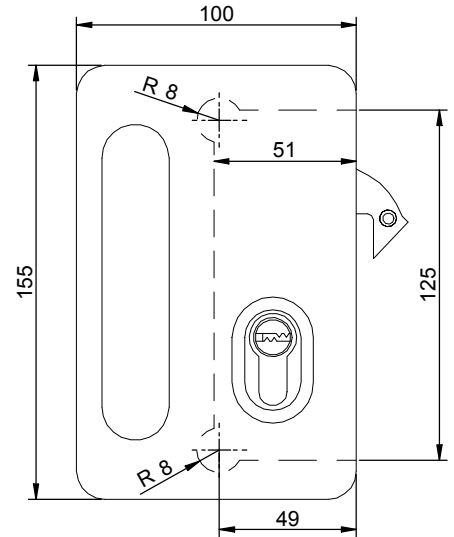

DESCRIPCIÓN

CERRADURA CON GANCHO PARA
PUERTA CORREDERA / Glass door
lock with strike / Serrure avec gâchet
pour porte en verre.

ACABADO
INOX

VIDRIO / Glass / Verre 8 / 10mm