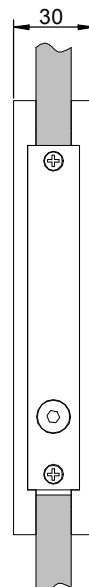

saheco**Serie SV**

Poligono Industrial Foradada - 08580 - Sant Quirze de Besora (Barcelona)
 Telf. 34-93.852.92.23, Fax.34-93.852.91.59
 Export. Telf. 34-93.852.96.15, Fax.34-93.852.91.76
 e-mail: saheco@saheco.com - web: www.saheco.com

MADE IN E.U.

**CODE:
006665**

10-02-2017

038060067

**DESCRIPCIÓN**

CERRADURA CON GANCHO PARA
 PUERTA CORREDERA / Glass door
 lock with strike / Serrure avec gâchet
 pour porte en verre.

ACABADO
 INOX

VIDRIO / Glass / Verre 8 / 10mm

MADE IN E.U.

**CODE:
006666**

10-02-2017

038060067

**DESCRIPCIÓN**

CERRADERO PARA PUERTA
 CORREDERA DE VIDRIO / Glass door
 lock strike box / Gâchet de répétition pour
 serrure pour porte en verre

ACABADO
 INOX

VIDRIO / Glass / Verre 8 / 10mm

Serie SV

CERRADURA / CERRADOR / Lock / Serrure
CODE: 006660 / 006661 / 006662 / 006663 / 006665 / 006666

MEDIDAS MECANIZADO VIDRIO / Glass drilling / Usinage du verre