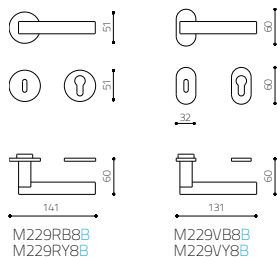

Euclide

Nicola Novelletto 2012

M229B

C229

K229B

C229

K229B

ottone/brass