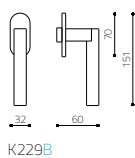

Euclide

Nicola Novelletto 2012

M229B

C229

K229B

C229

K229B

ottone/brass