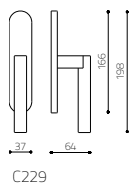

Euclide

Nicola Novelletto 2012

M229B

C229

K229B

C229

K229B

ottone/brass