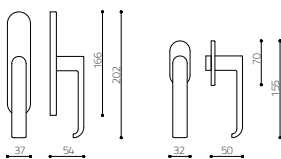

Beta

Joe Colombo 2010

M221B

C221

K221B

M221RB8B
M221RY8B

M221VB8B
M221VY8B

C221

K221B

ottone/brass

CR cromato/chrome

CO cromato opaco/mat chrome

IS superinox satinato/superstainlesssteel satined